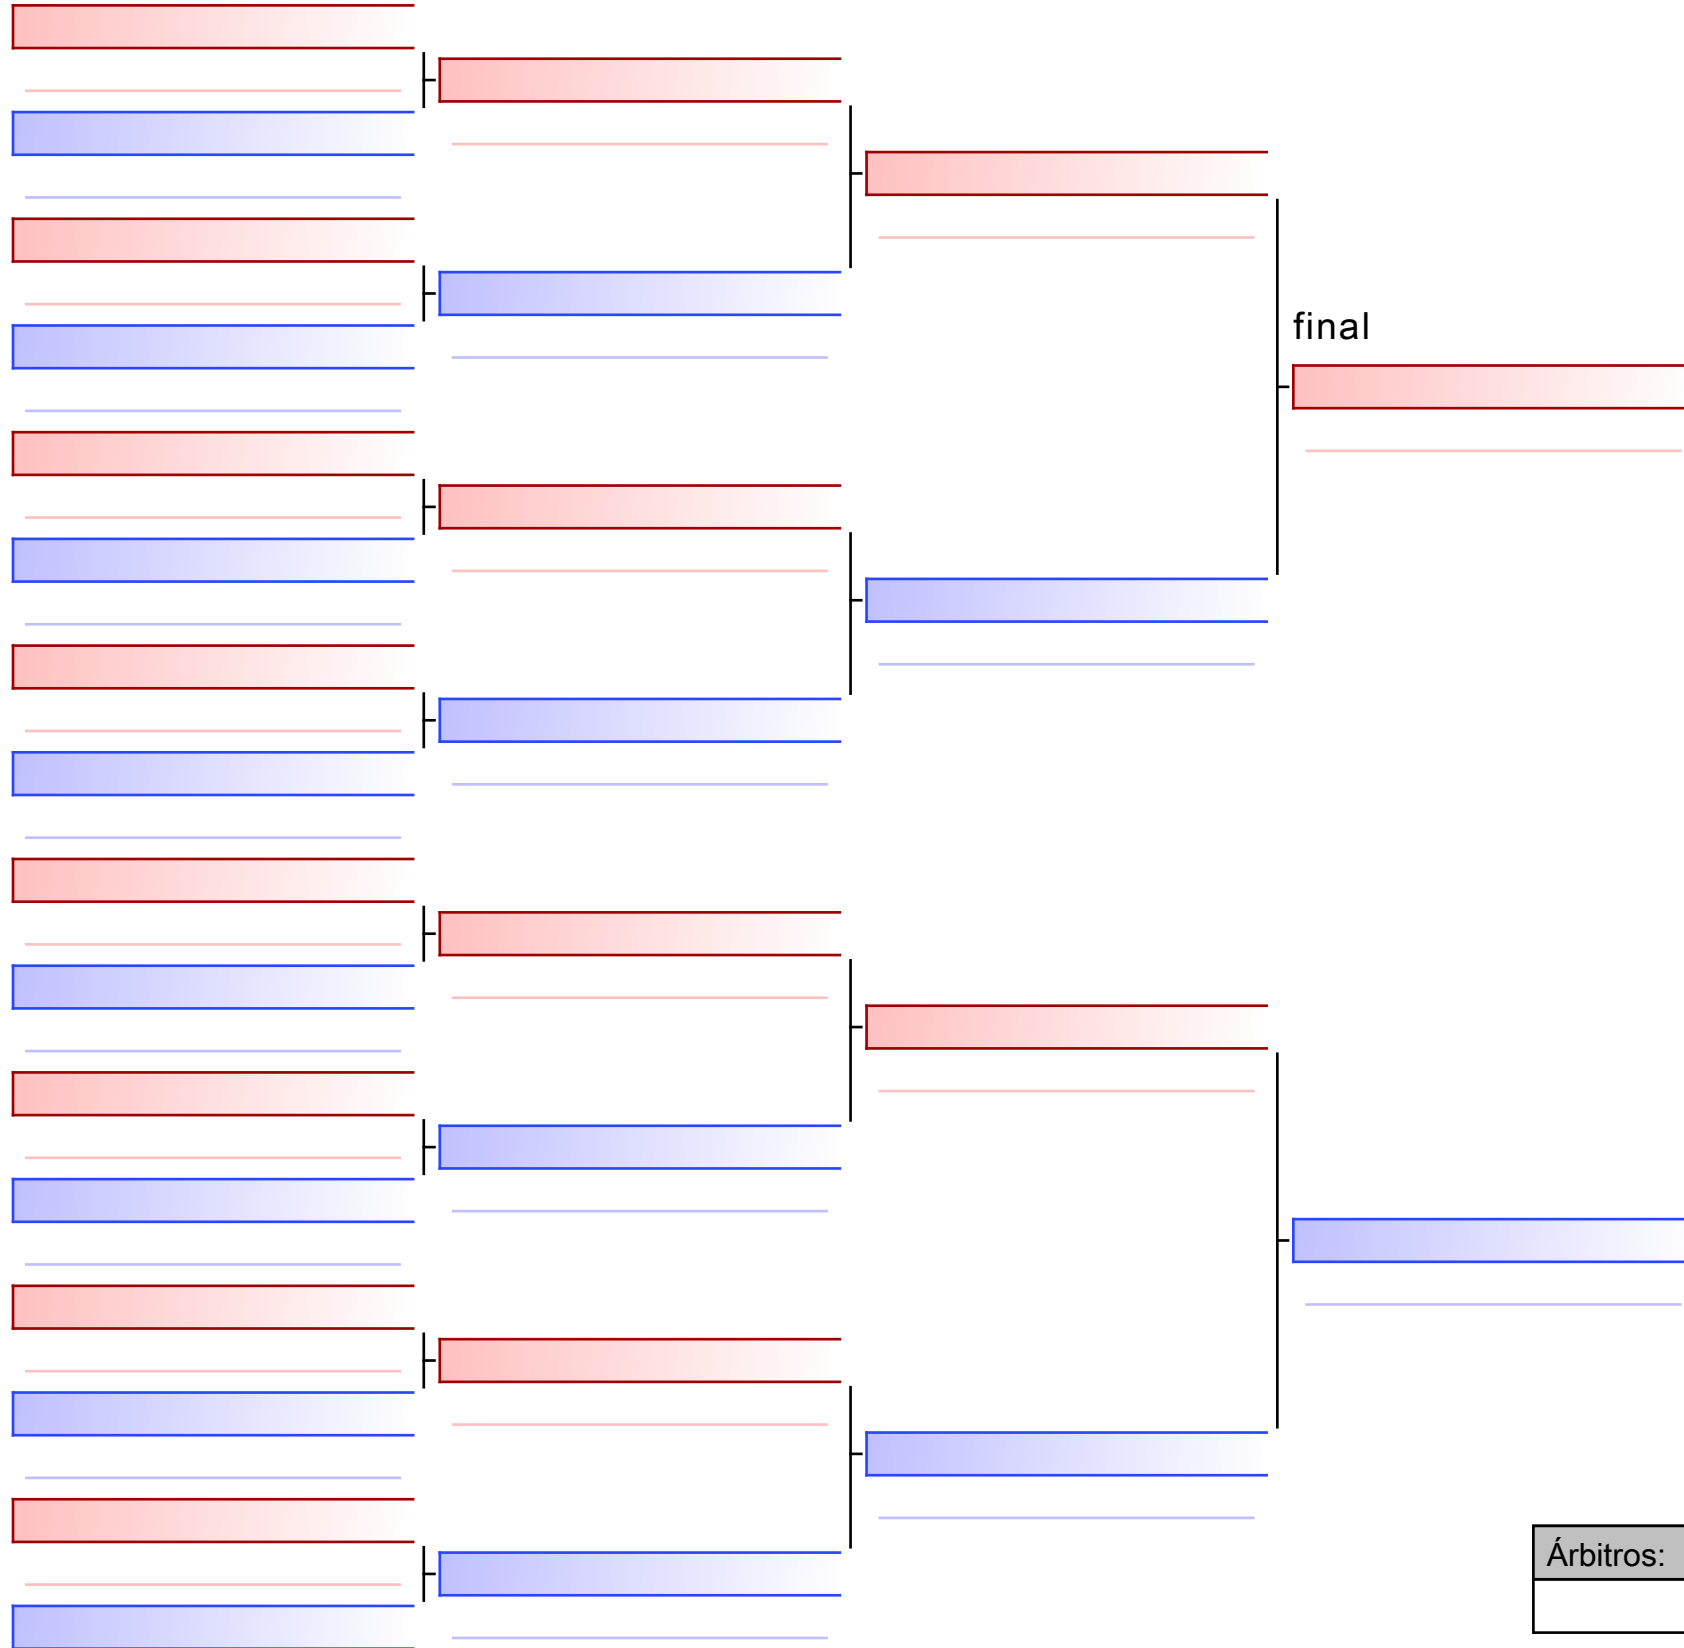

Árbitros:			

[Original]

Árbitros:			

final

VASTO VERDE DE KARATÊ (EQUIPE) (VASTO VERDE DE KARATÊ)

[Original]

Associação Blumenau de Karatê. (EQUIPE) (Associação Blumenau de Karatê.)

Árbitros:			