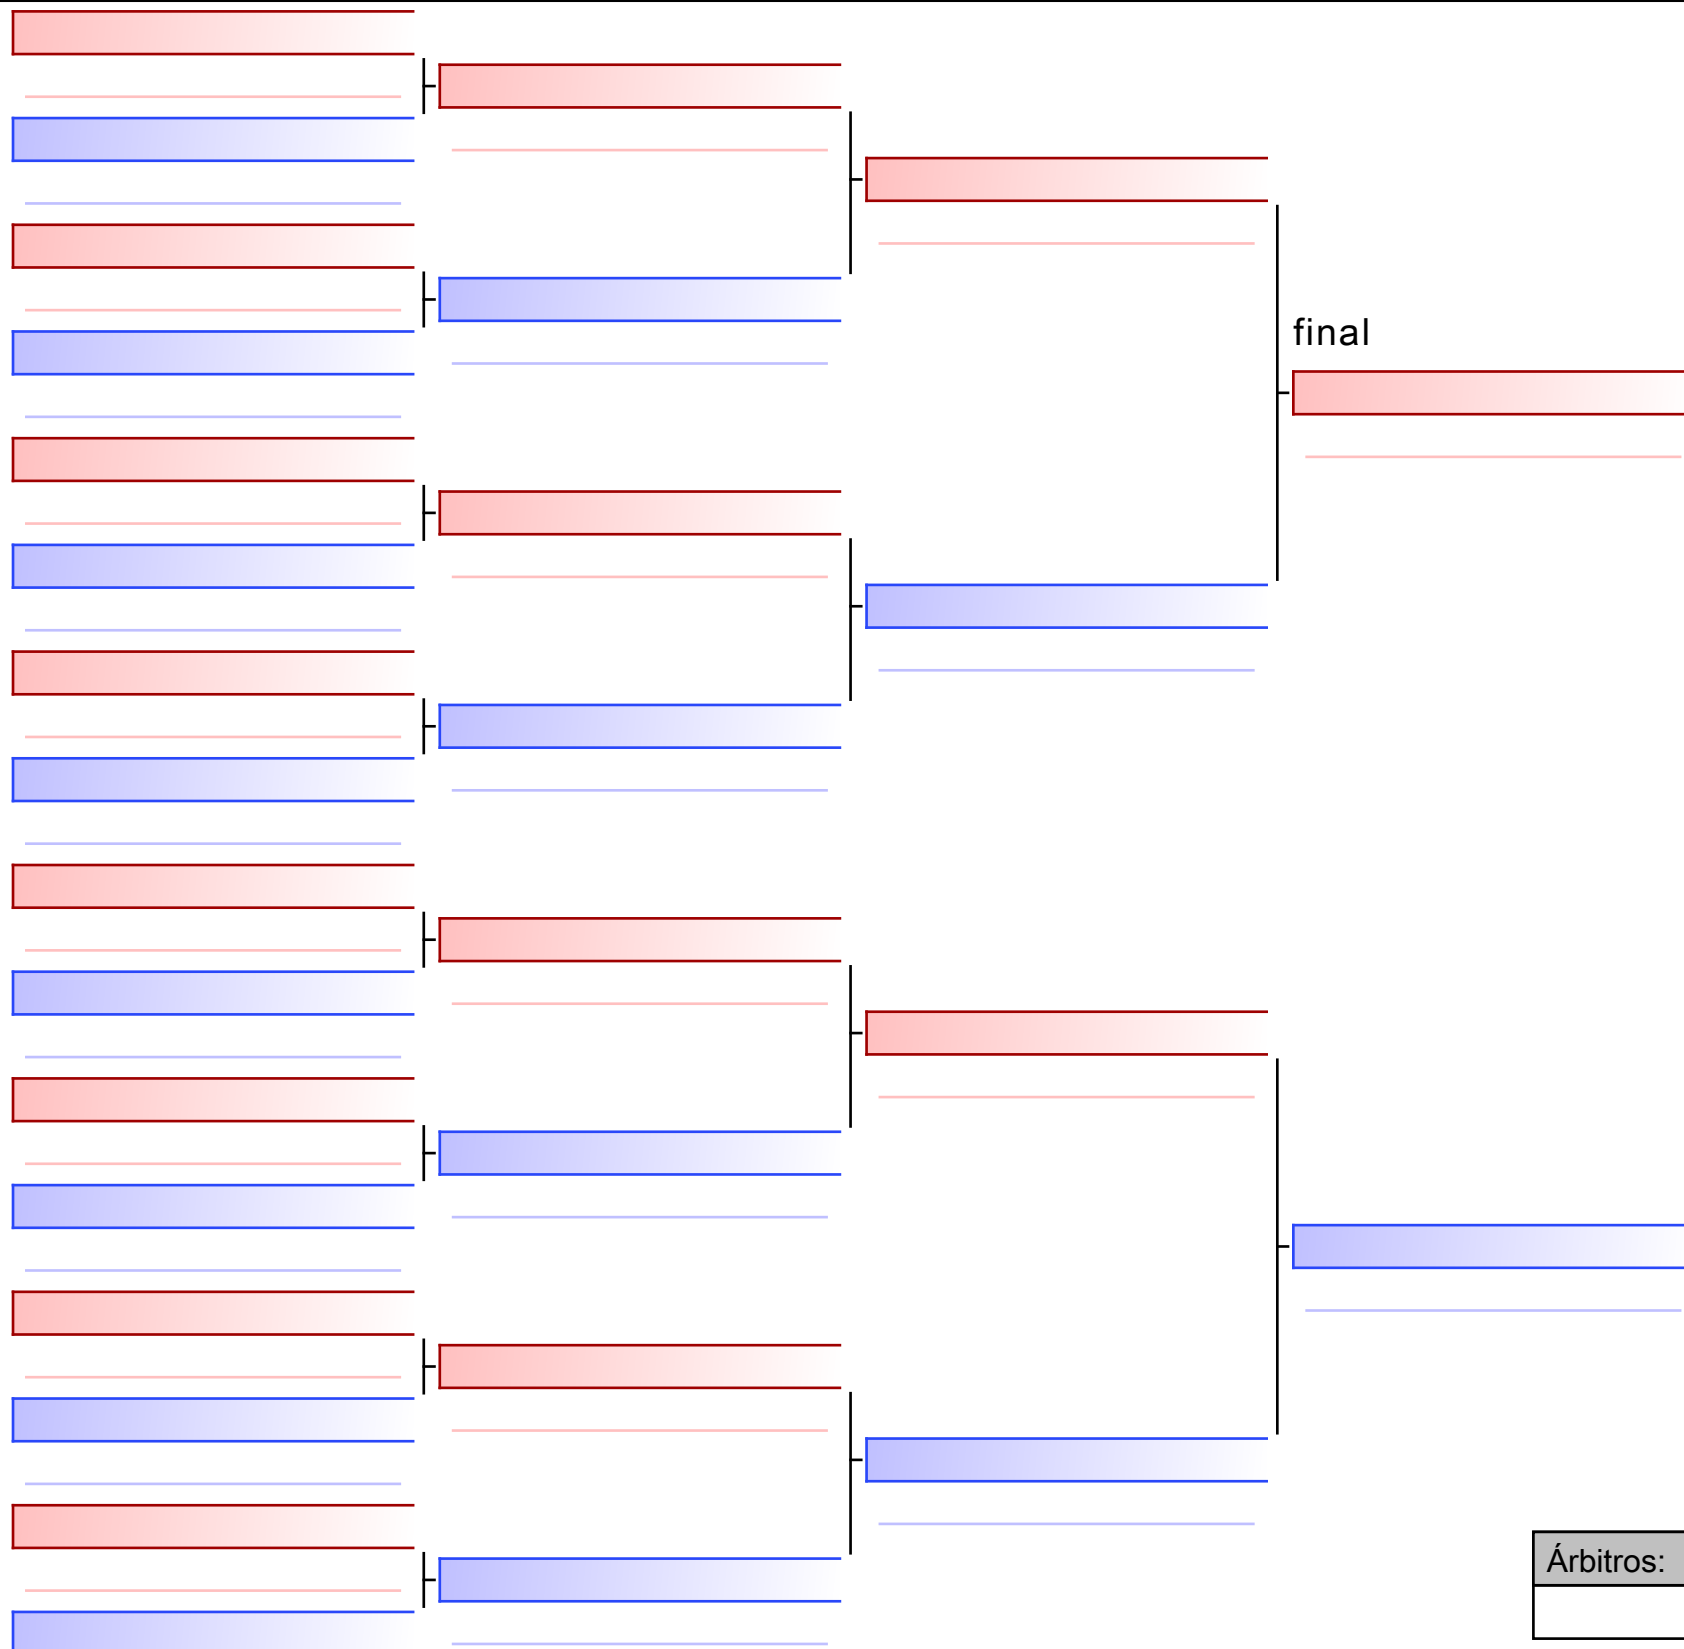

final

[Original]

GABRIEL MIRANDA HELEODORO LUAN (ASSOCIAÇÃO OLÍMPIA)

Árbitros: