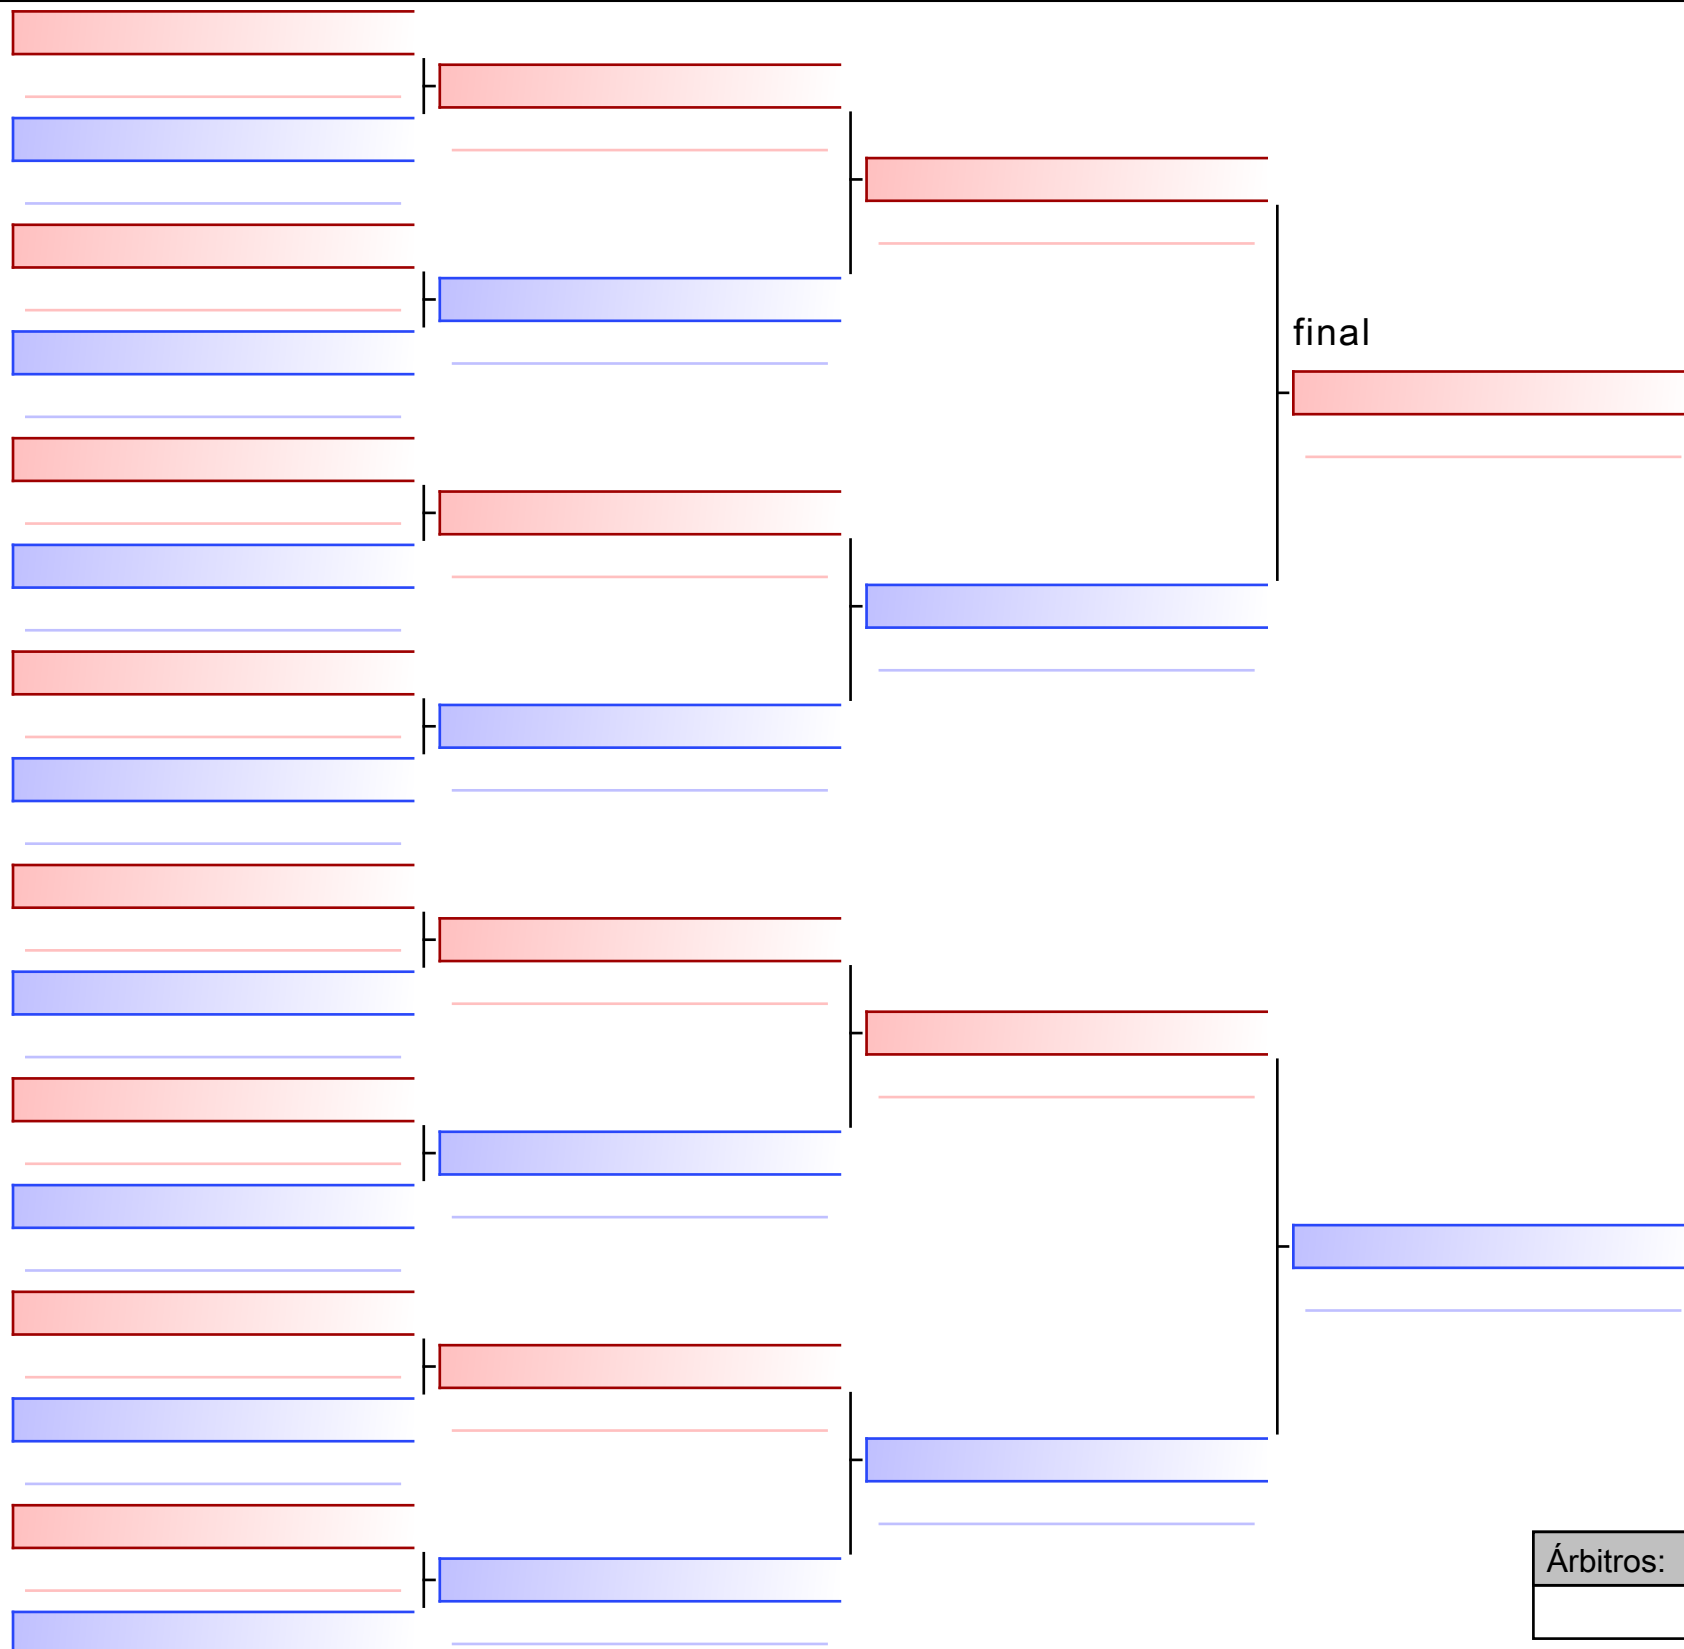

[Original]

DAVI SOUSA SOARES DE OLIVEIRA DOS SANTOS ERIQUE (GU)

Árbitros: