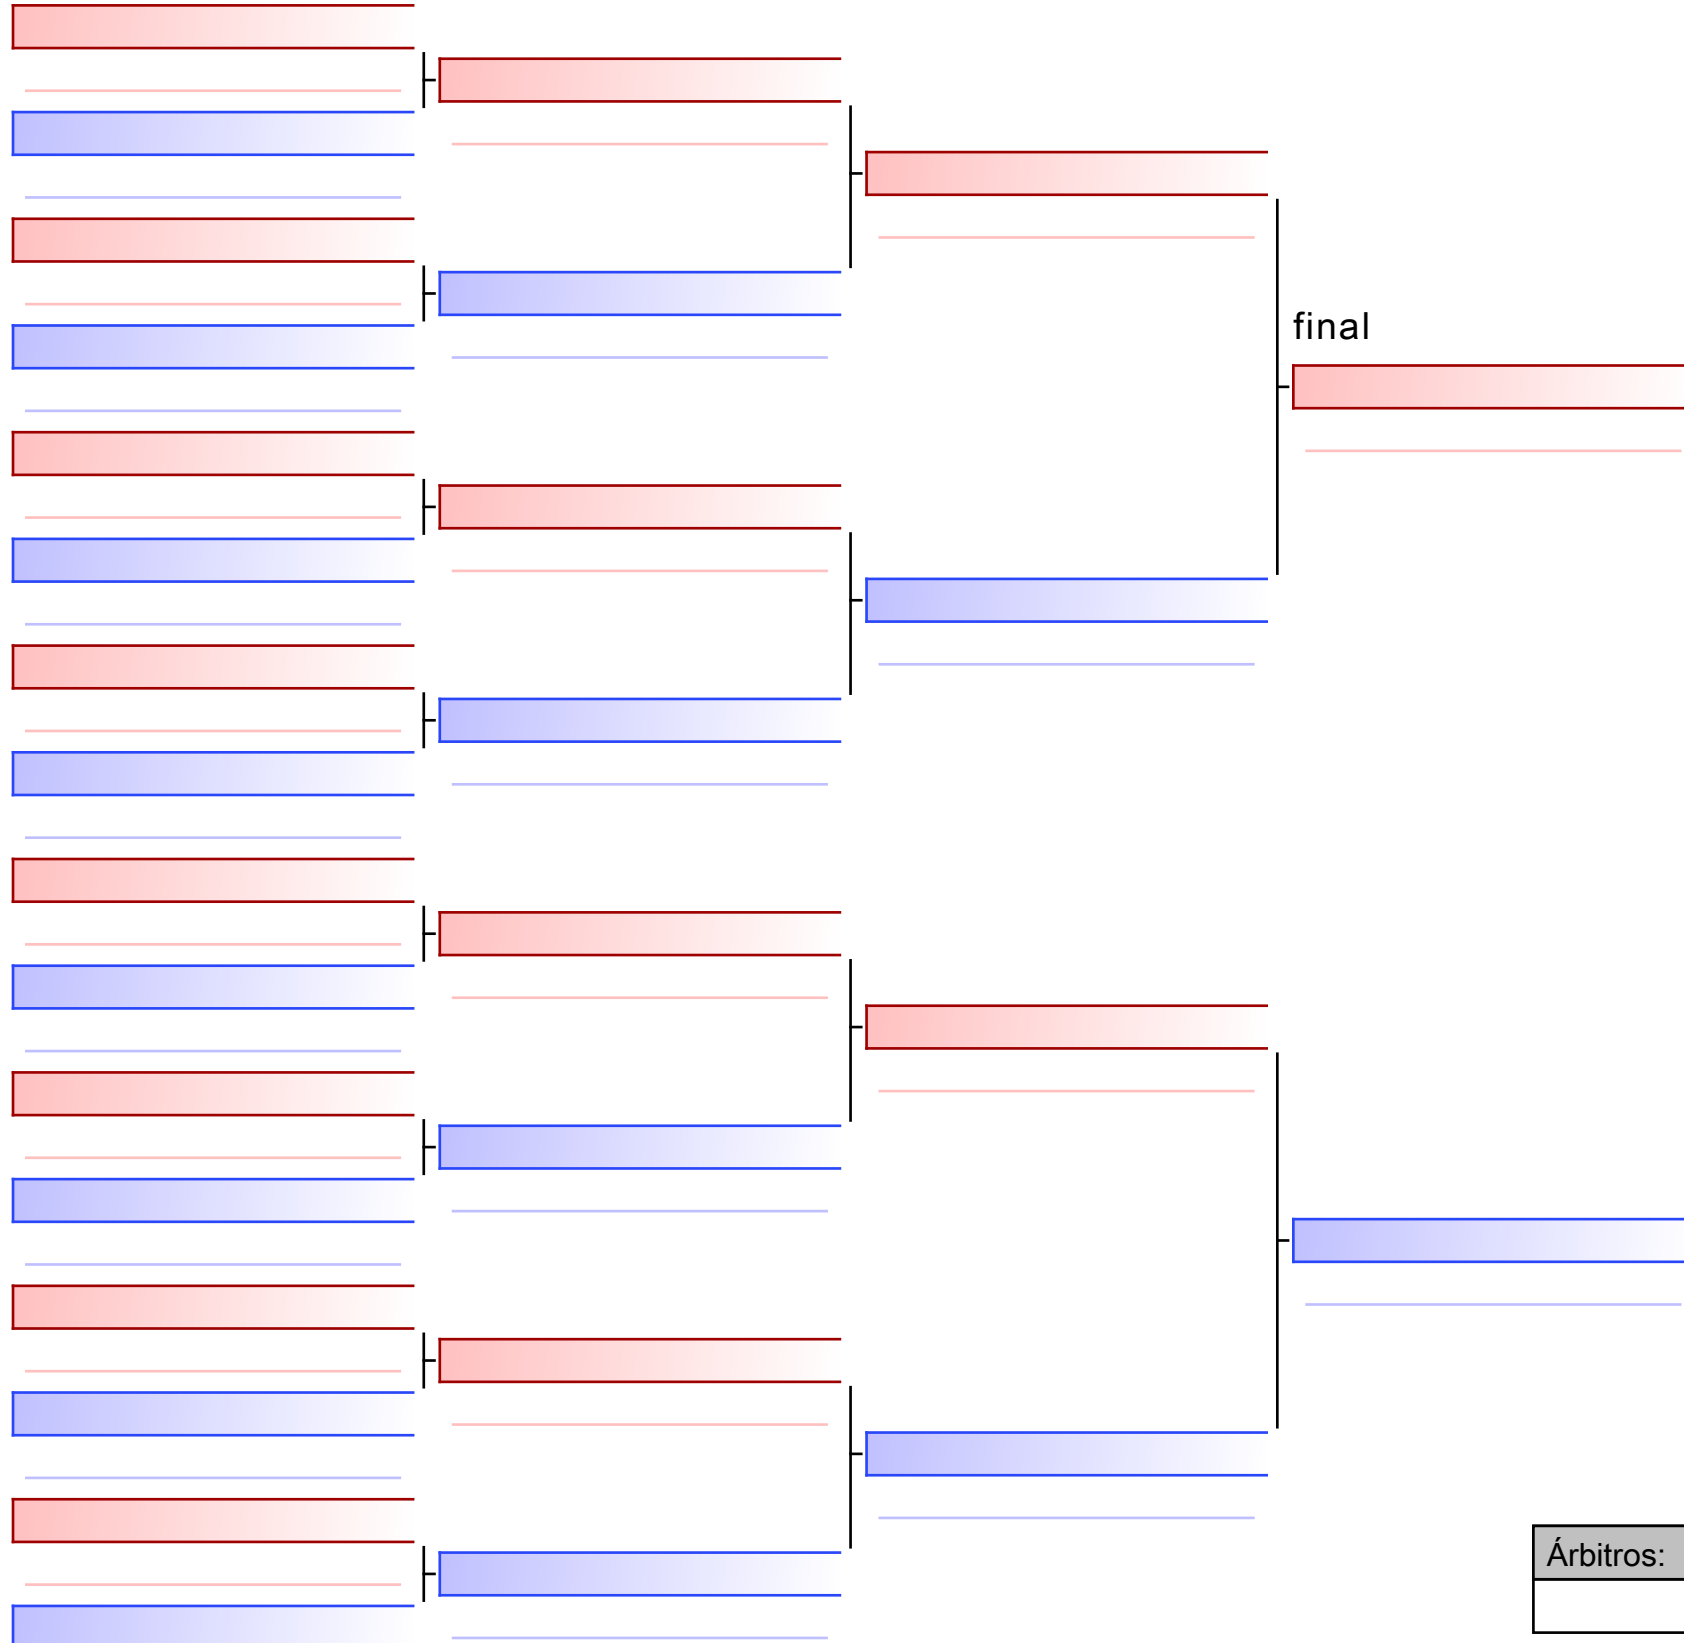

Árbitros:			

final

SABRINA PRETI DJÚLIA (ASSOCIAÇÃO TIMBÓ DE KARATÊ- ASSET)

[Original]

--

LIMONI ISADORA (Associação Blumenau de Karatê.)

Árbitros:			

final