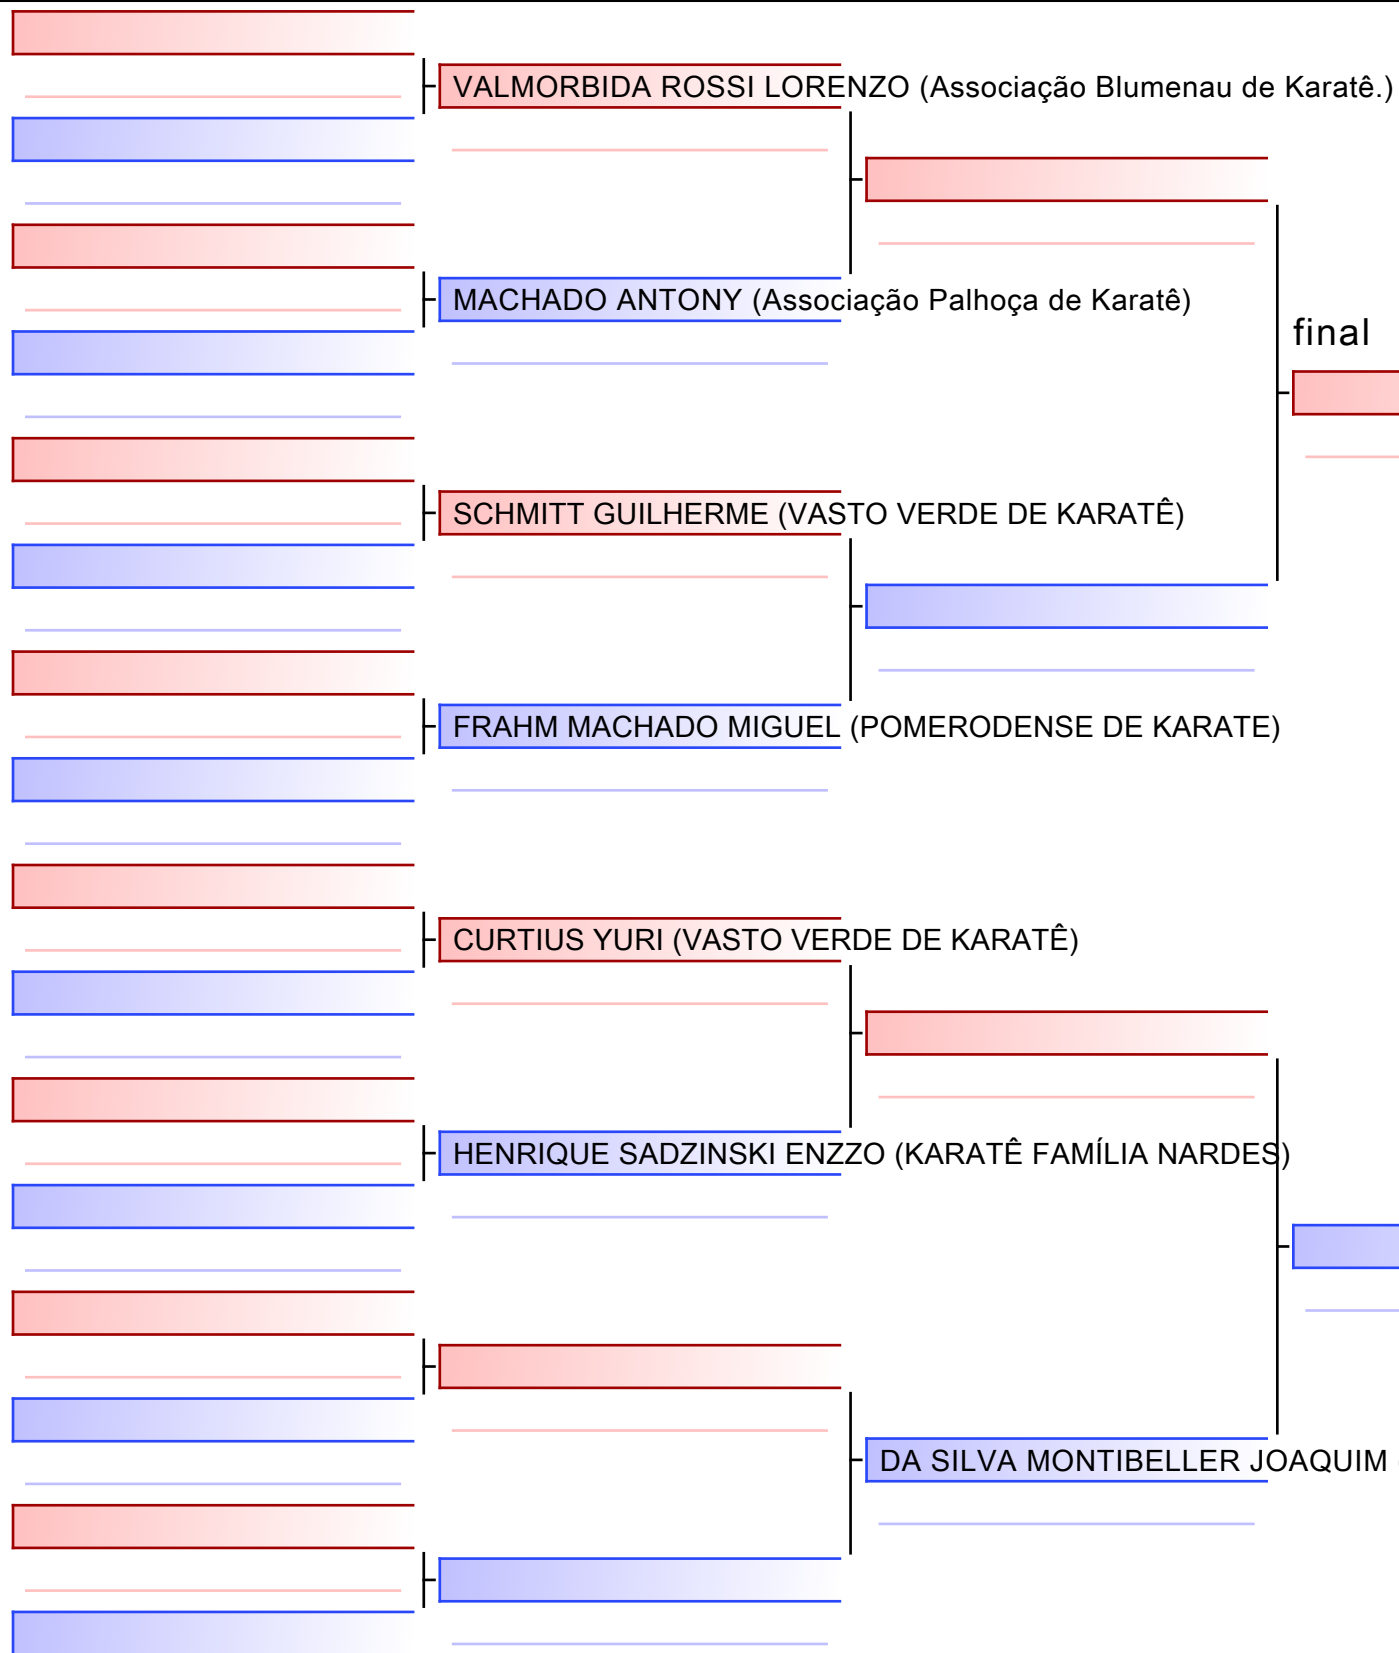

[Original]

AZEVEDO FEIJÓ BRYAN (VASTO VERDE DE KARATÊ)

Árbitros:			

[Original]

Árbitros:			

[Original]

Árbitros:			

[Original]

Árbitros:			

[Original]

Árbitros:			

final

VASTO VERDE DE KARATÊ (EQUIPE) (VASTO VERDE DE KARATÊ)

[Original]

Associação Blumenau de Karatê. (EQUIPE) (Associação Blumenau de Karatê.)

Árbitros:			