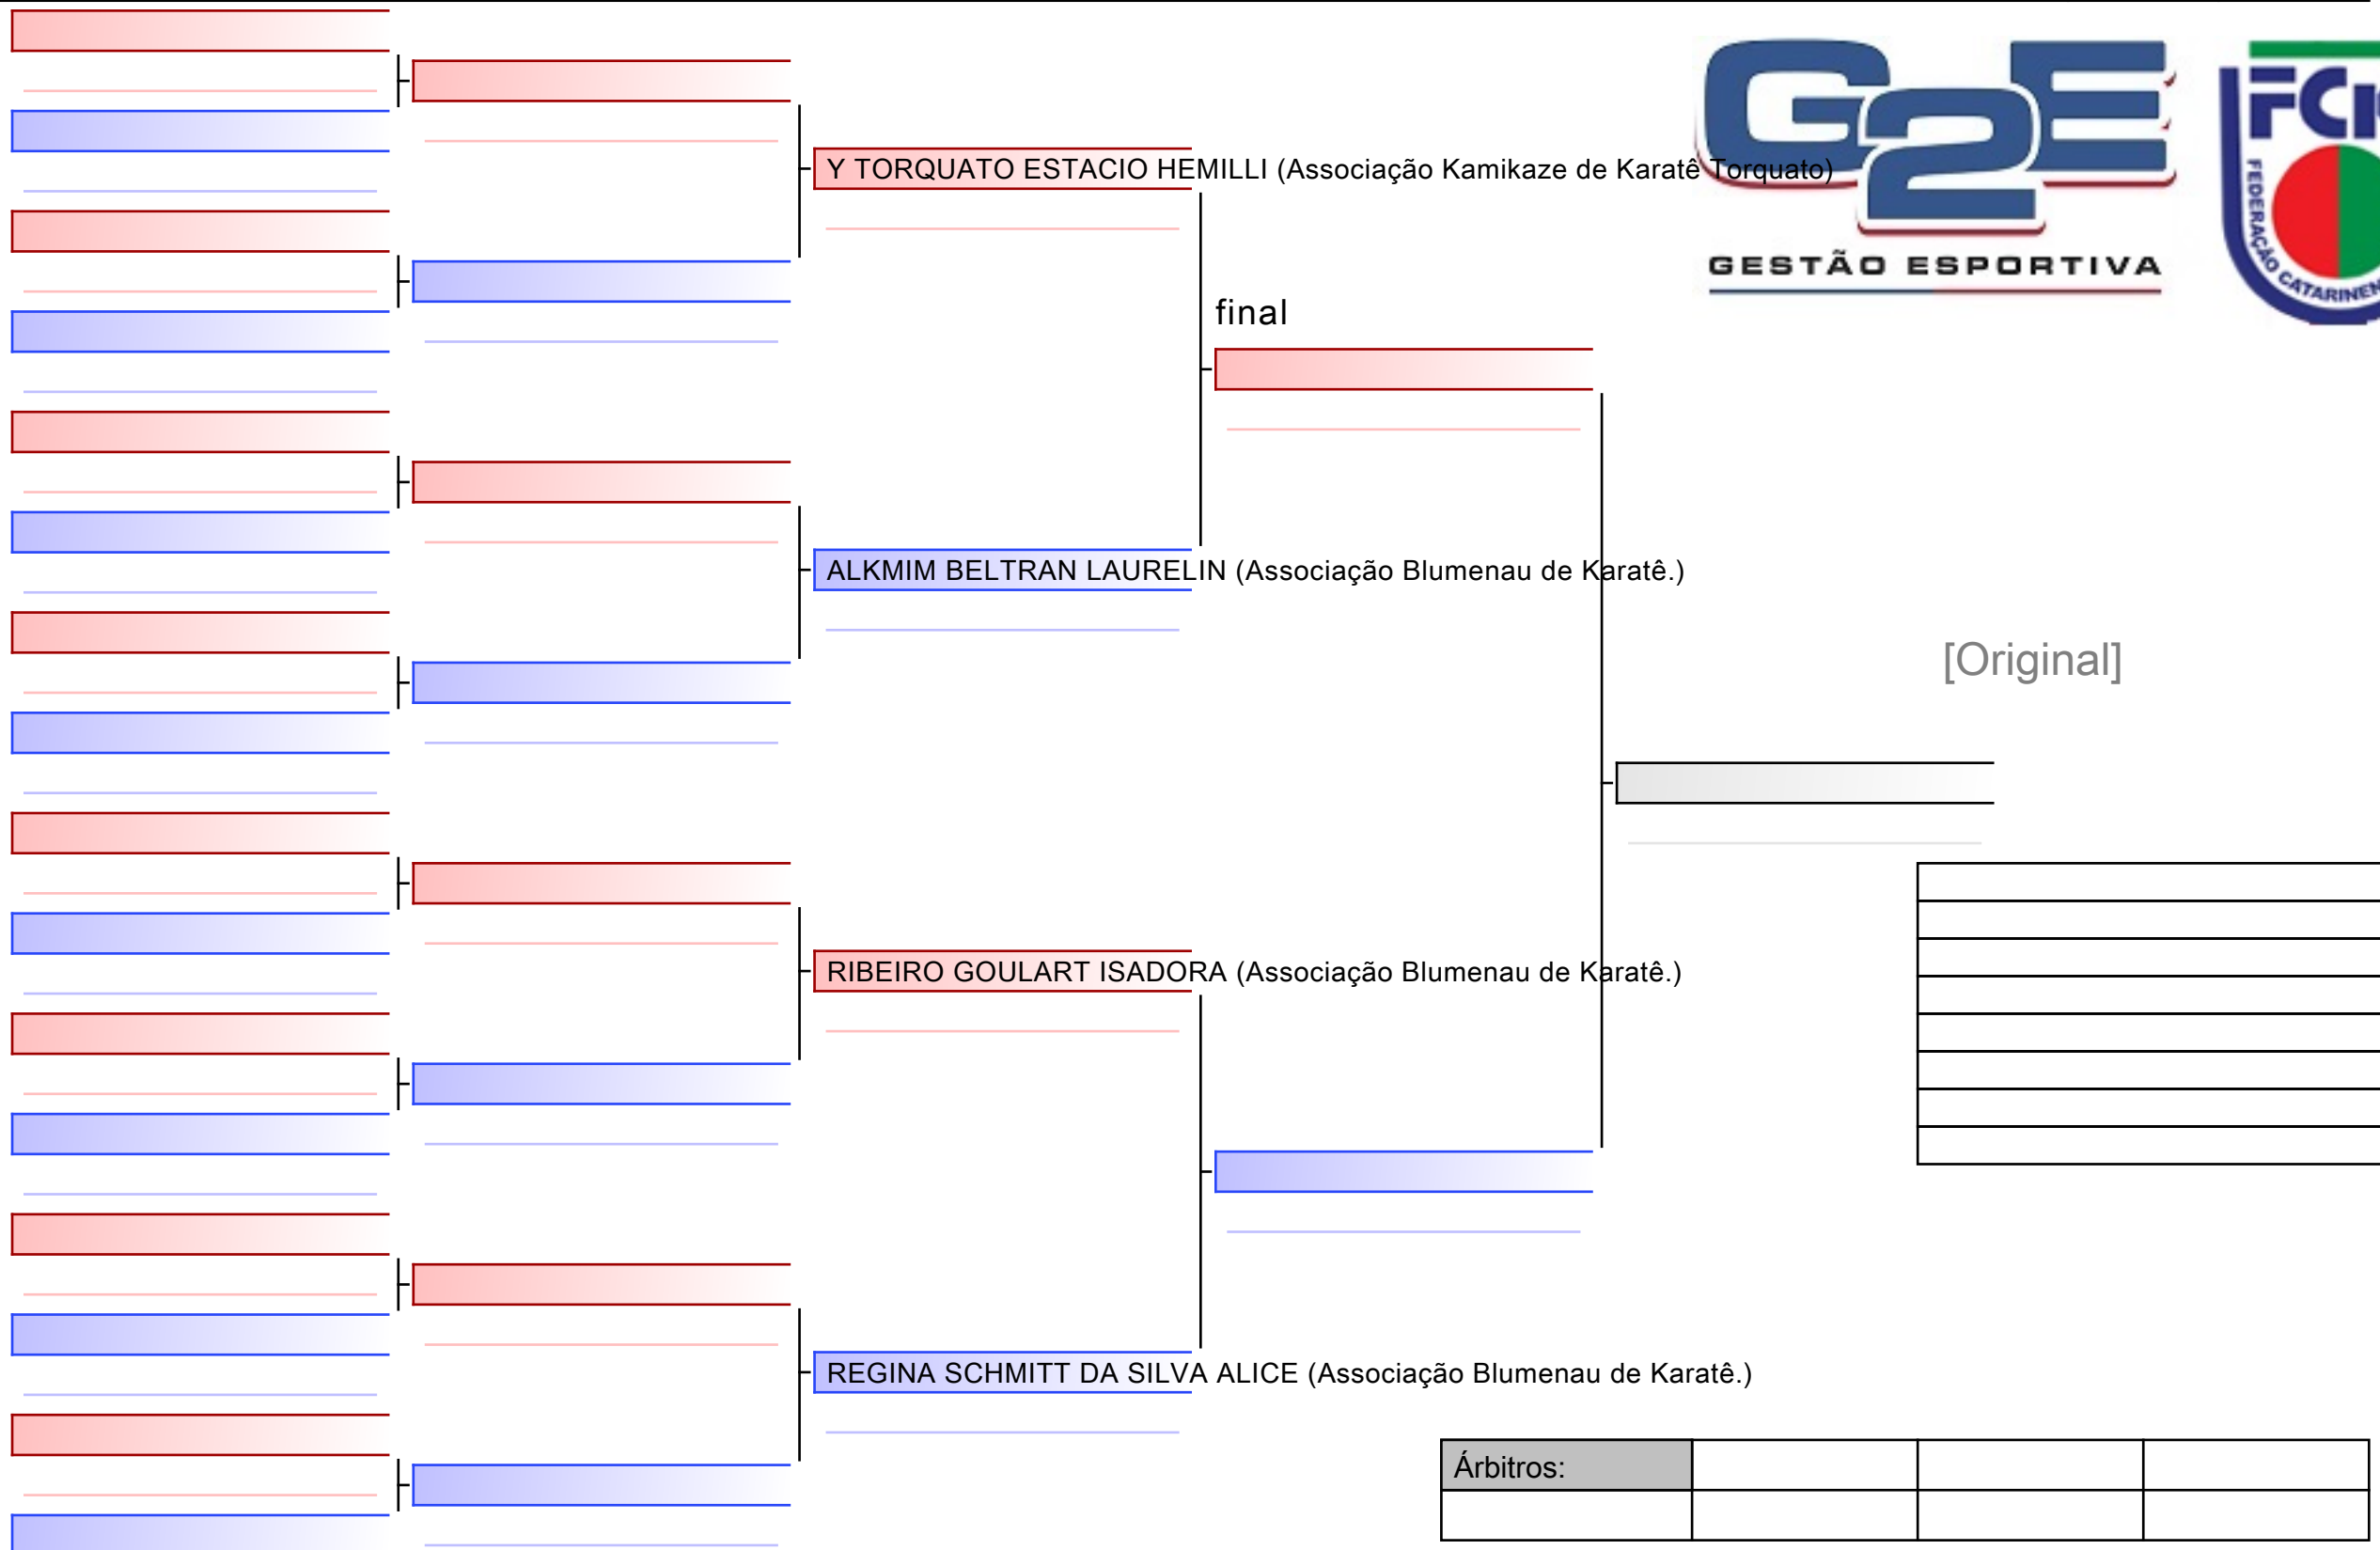

[Original]

AZEVEDO FEIJÓ BRYAN (VASTO VERDE DE KARATÊ)

Árbitros:			

[Original]

Árbitros:			

[Original]

Árbitros:			

[Original]

Árbitros:			

[Original]

Árbitros:			

final

VASTO VERDE DE KARATÊ (EQUIPE) (VASTO VERDE DE KARATÊ)

[Original]

Associação Blumenau de Karatê. (EQUIPE) (Associação Blumenau de Karatê.)

Árbitros:			