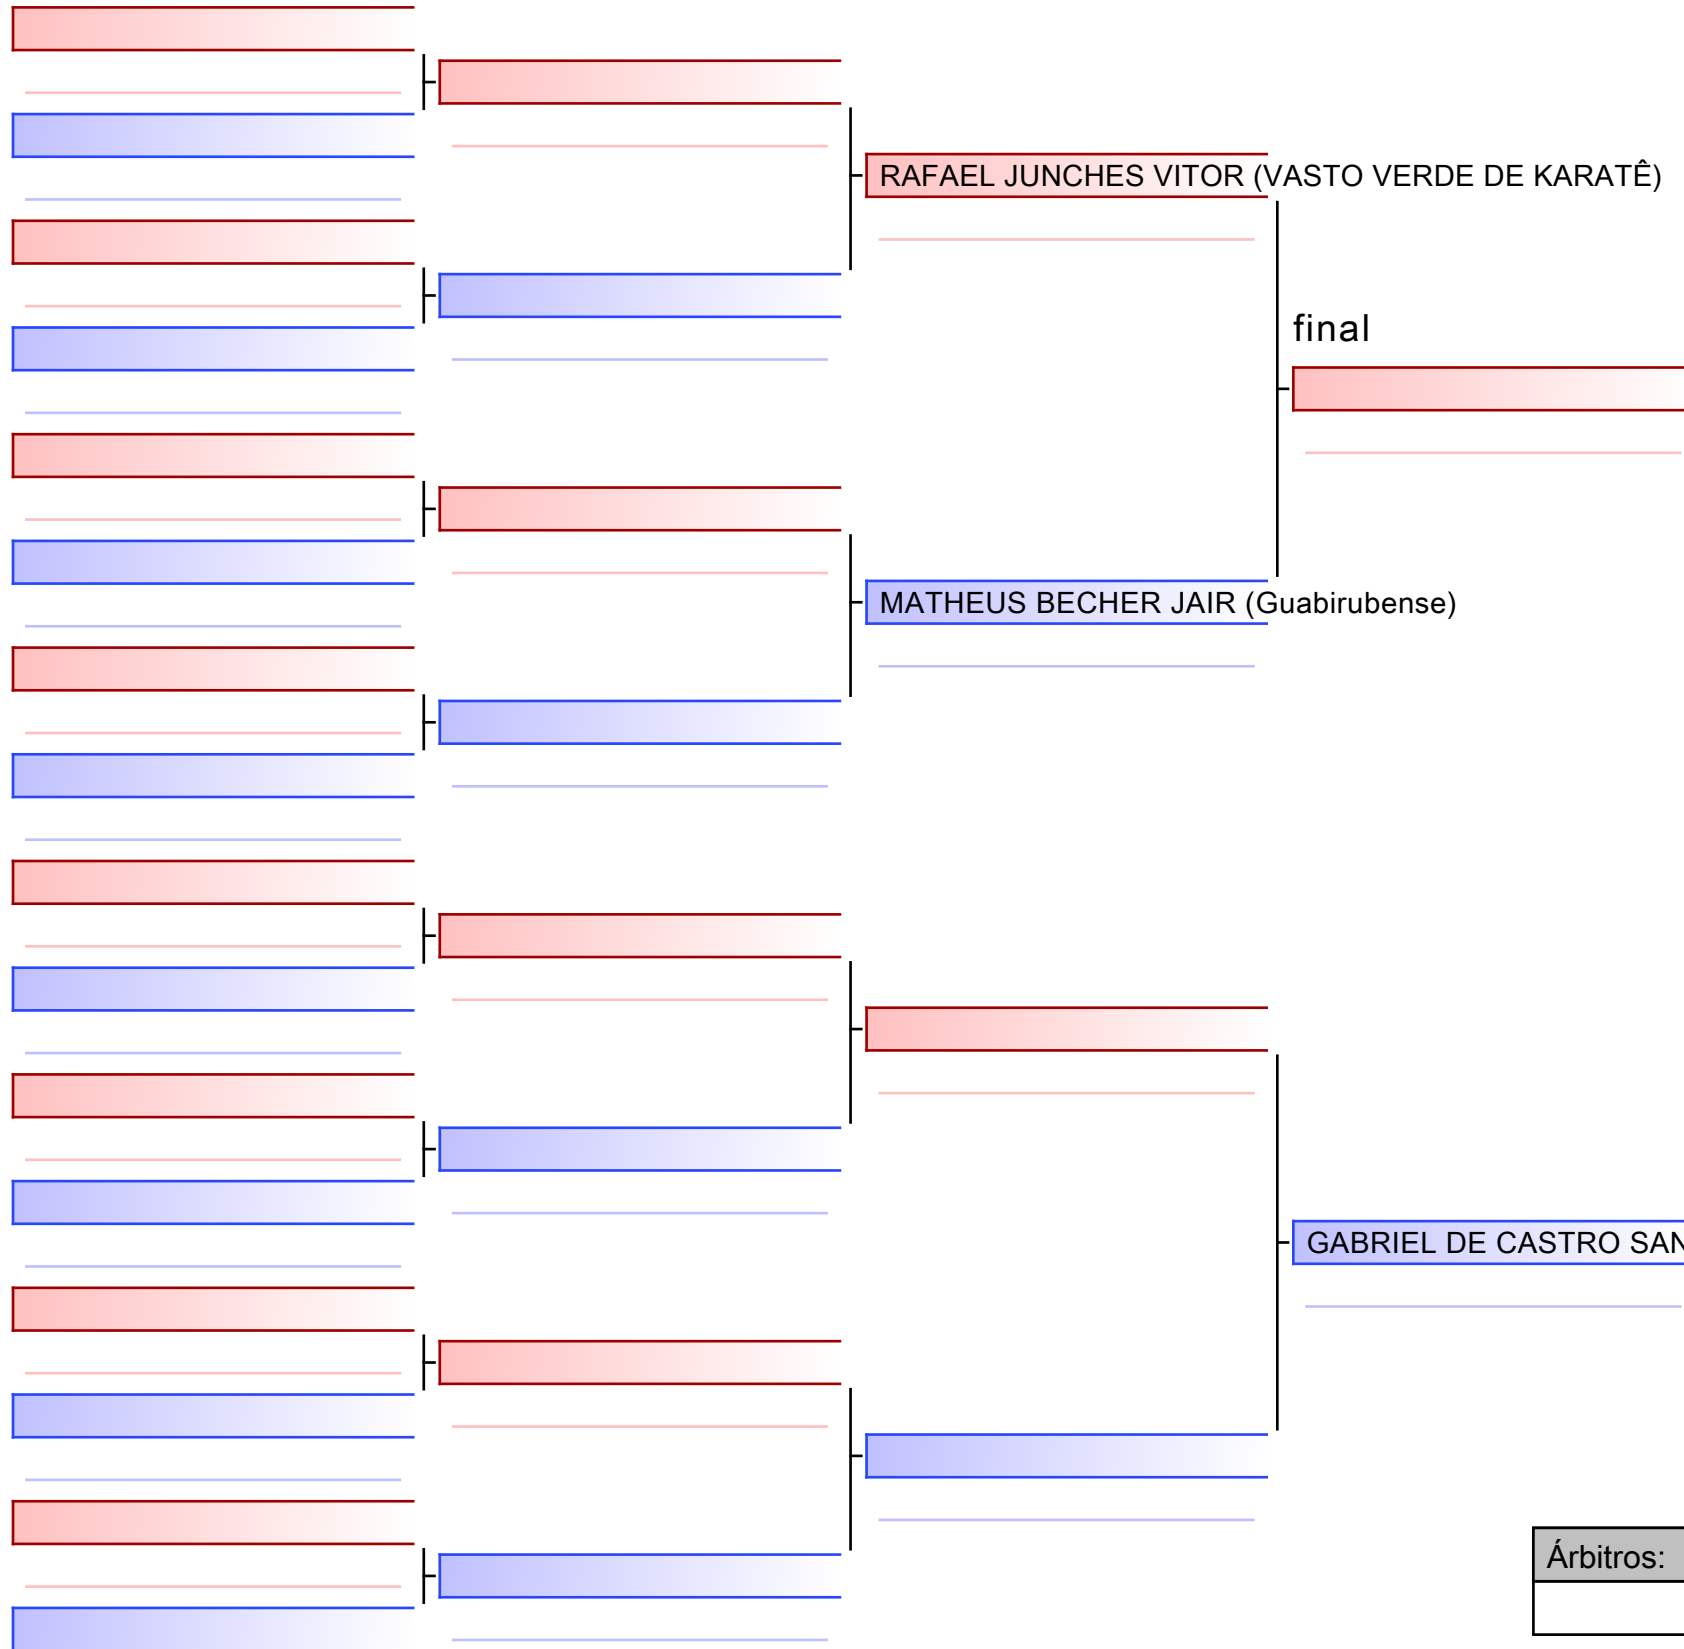

[Original]

Árbitros:			

[Original]

Árbitros:			

[Original]

Árbitros:			

[Original]

--

Árbitros:			

[Original]

--

Árbitros:			

[Original]

ALEXANDRE CAMPOS VICTOR (VASTO VERDE DE KARATÊ)

Árbitros:			

[Original]