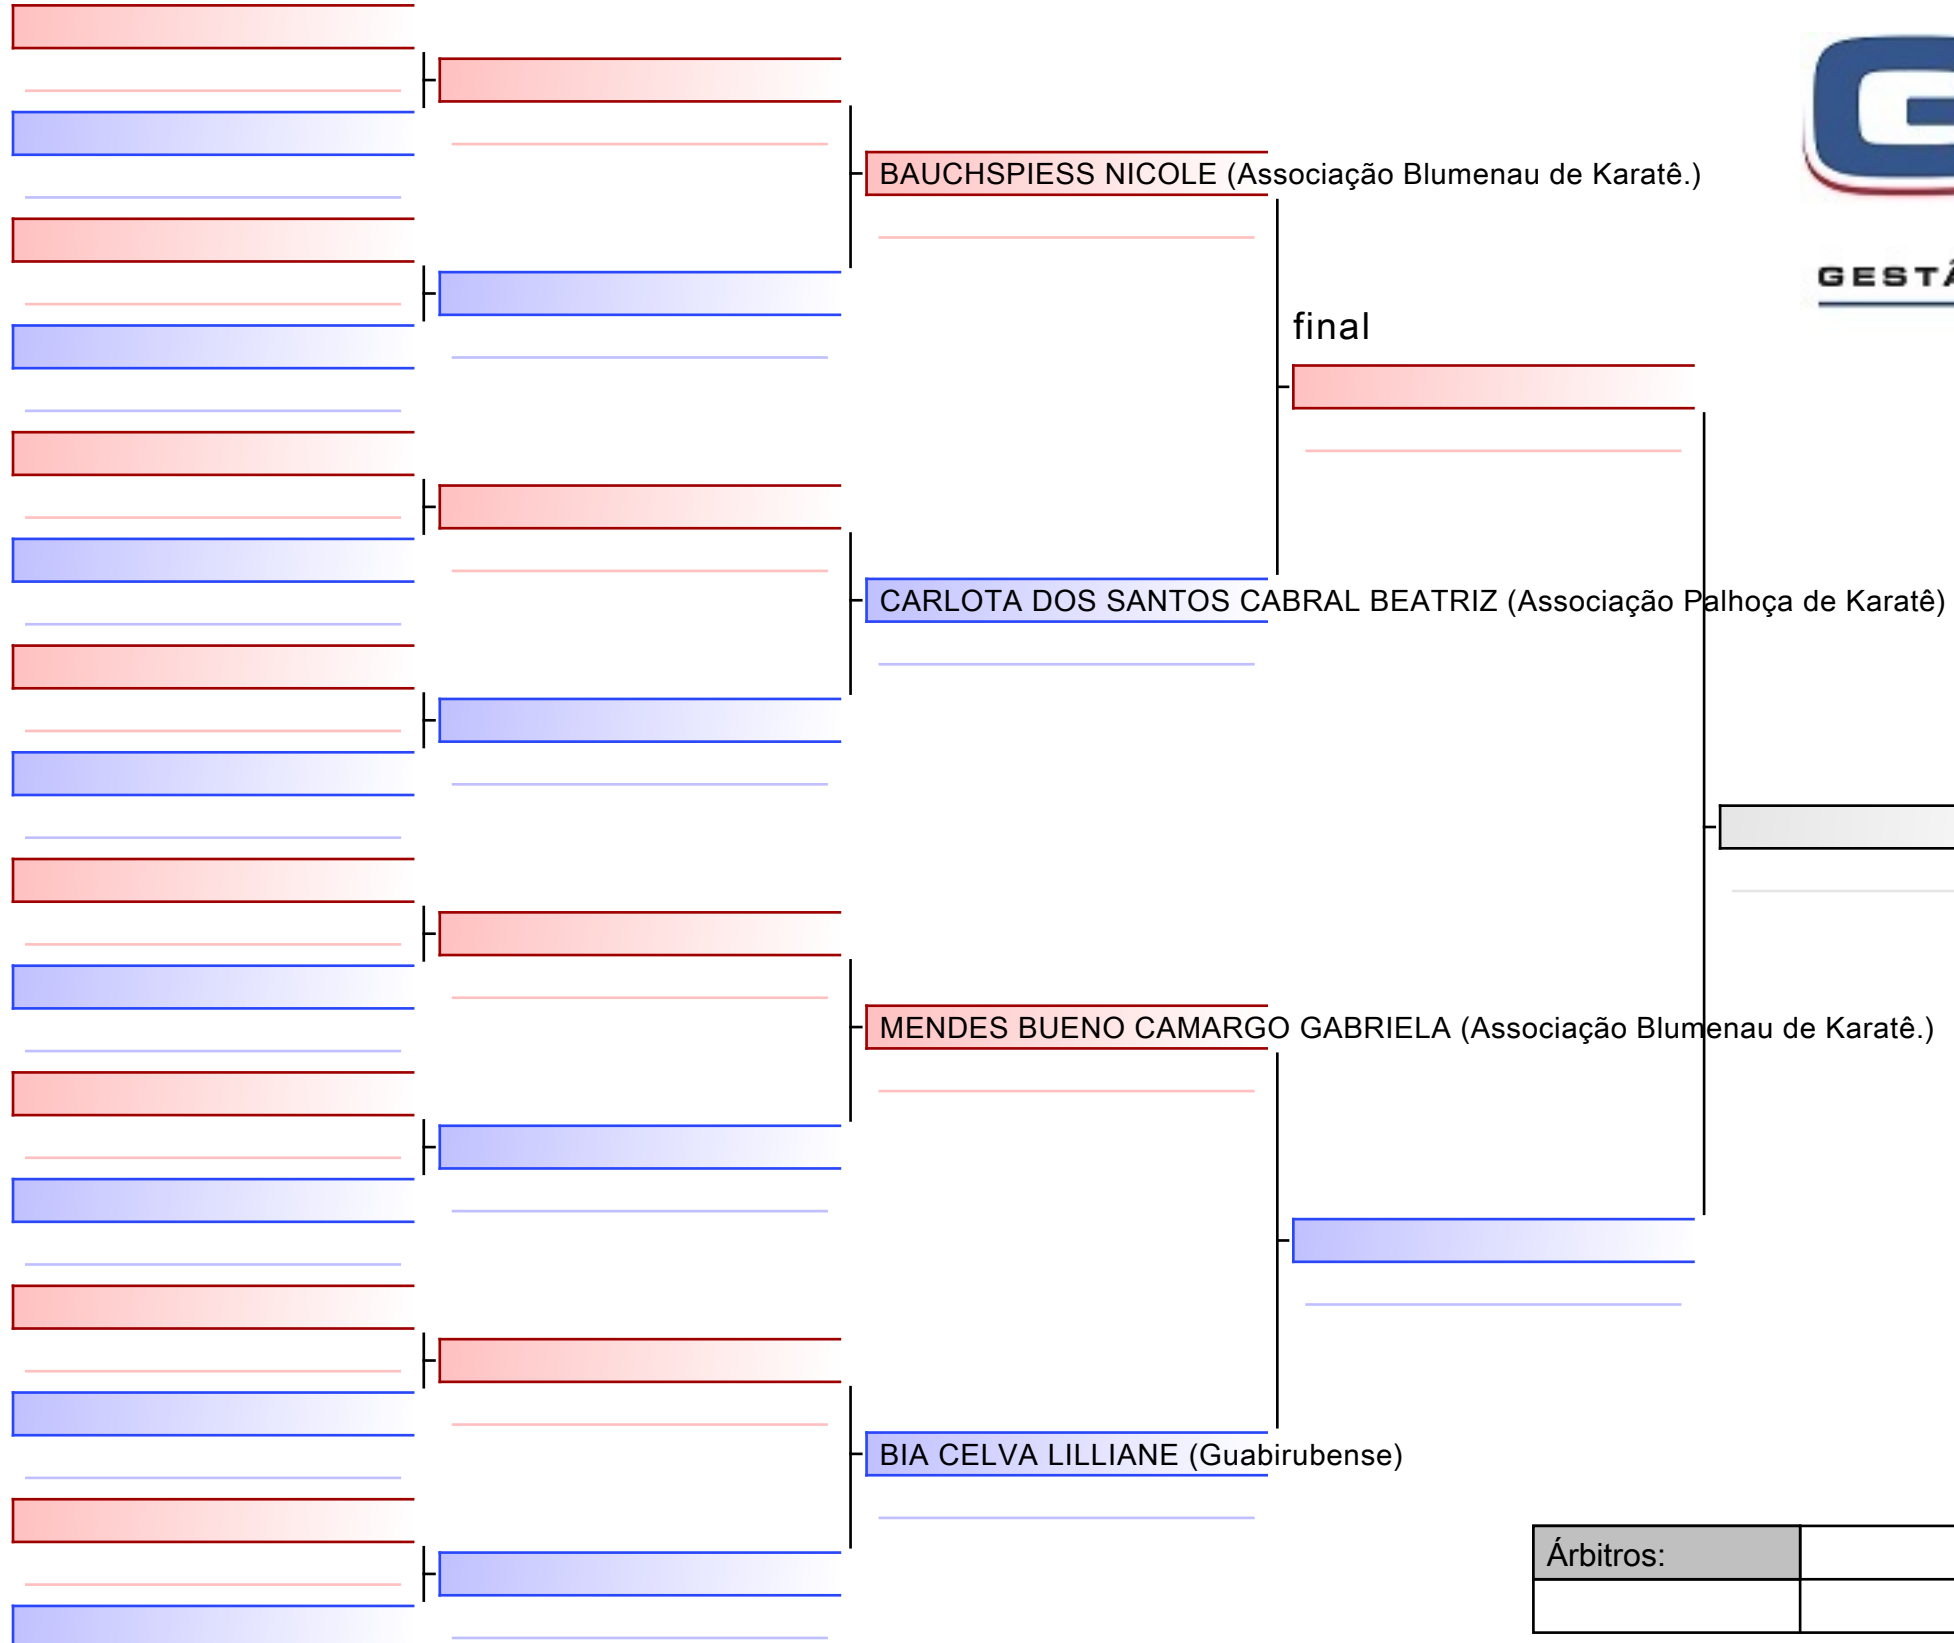

final

MARCHIONI ARAUJO MANUELA (Associação Blumenau de Karatê.)

VARGAS JANAINA (KARATÊ TEAM SANTANA)

[Original]

--

Árbitros:			

[Original]

Árbitros:			