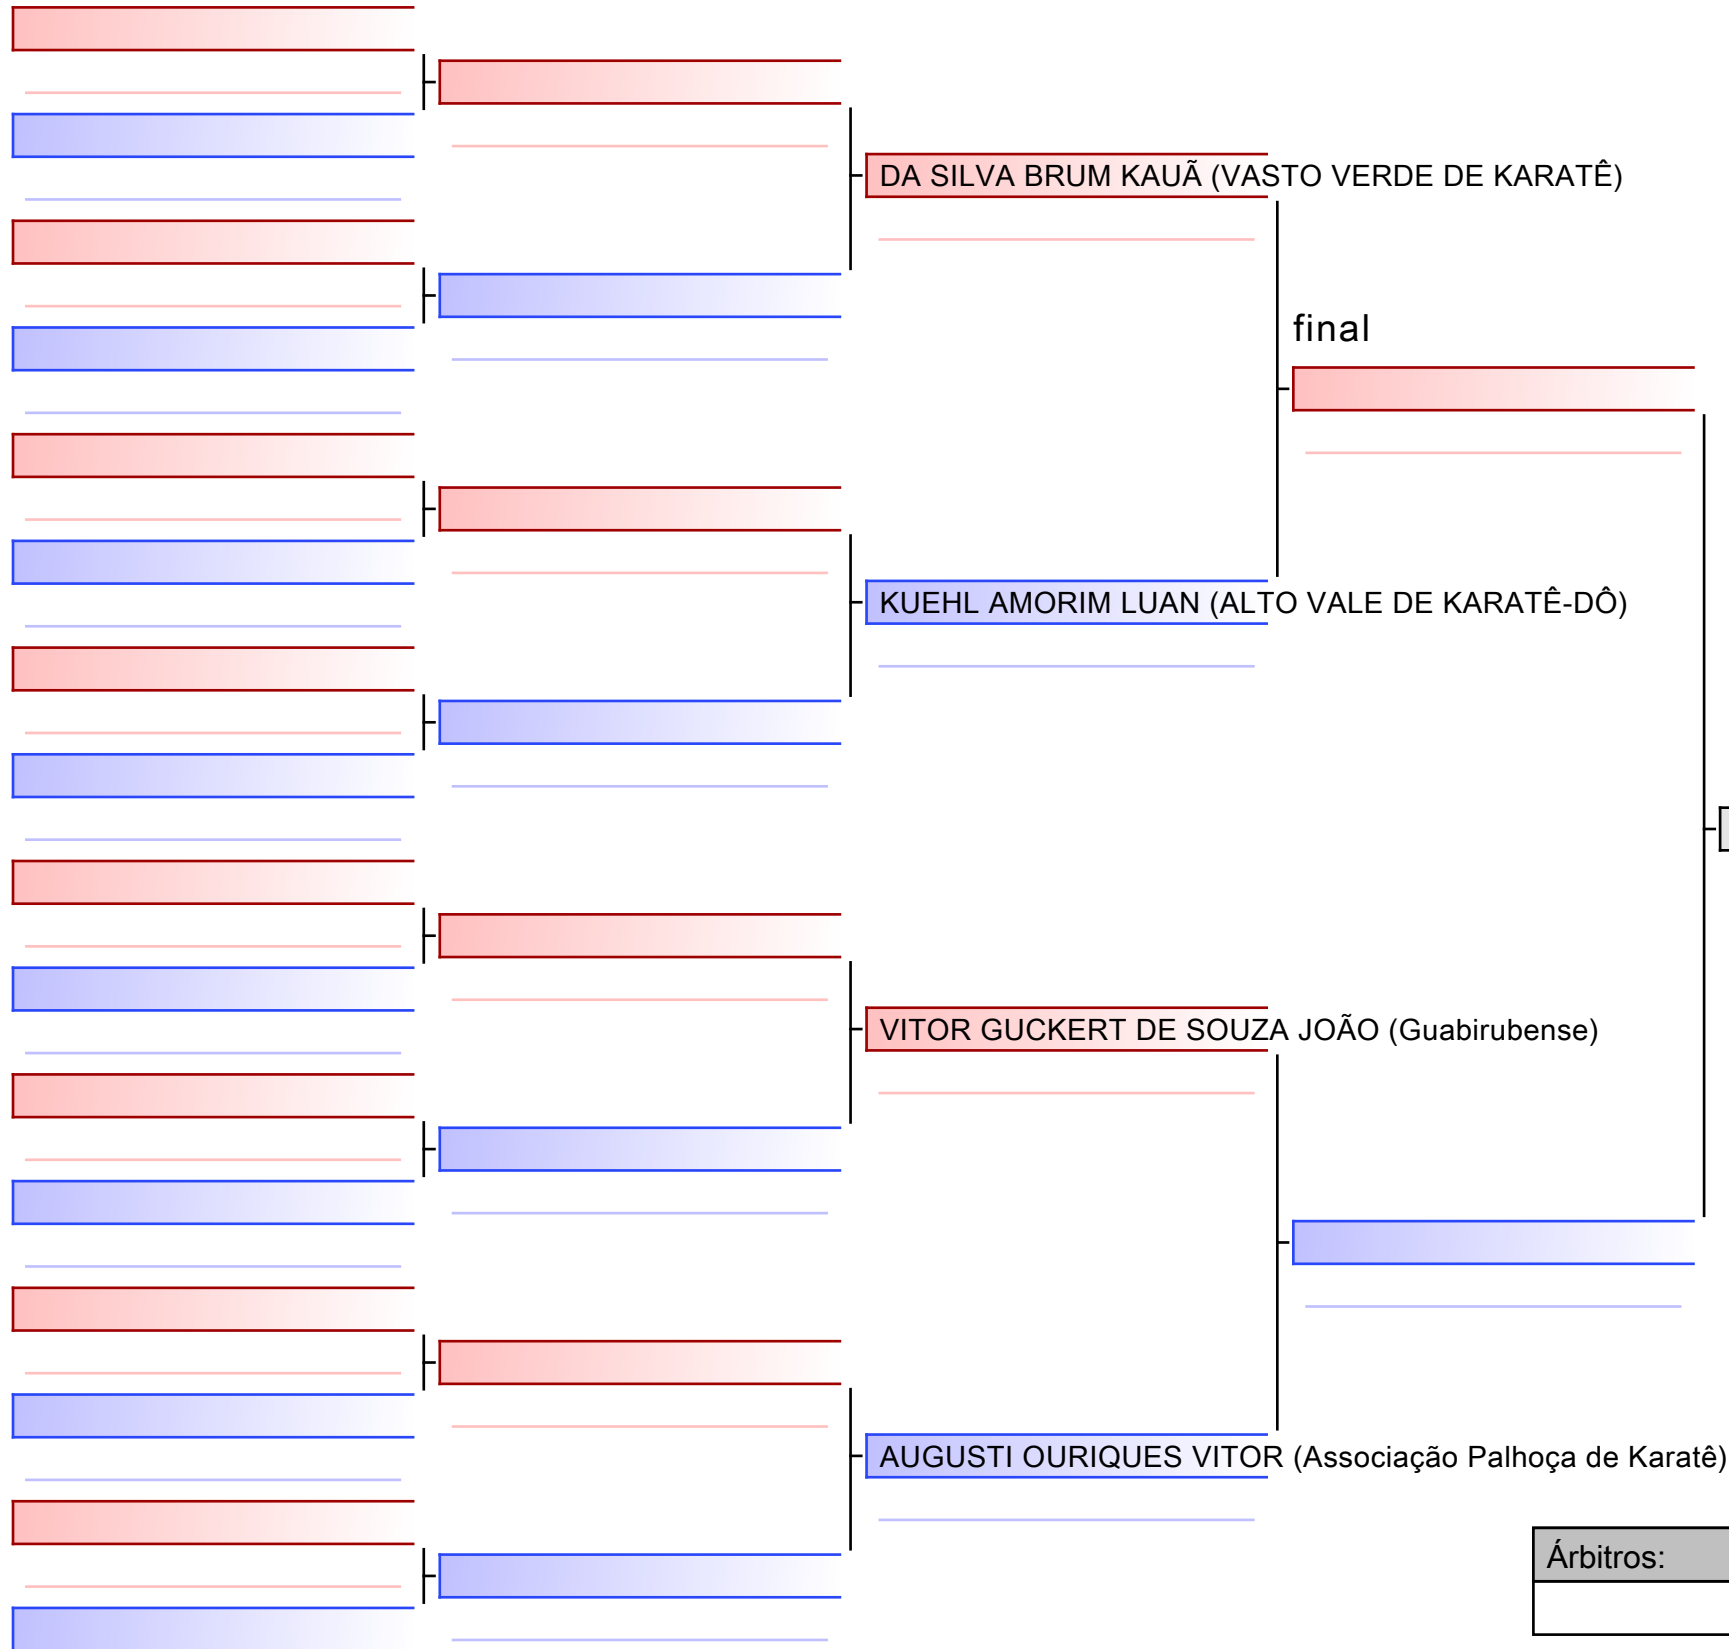

[Original]

Árbitros: