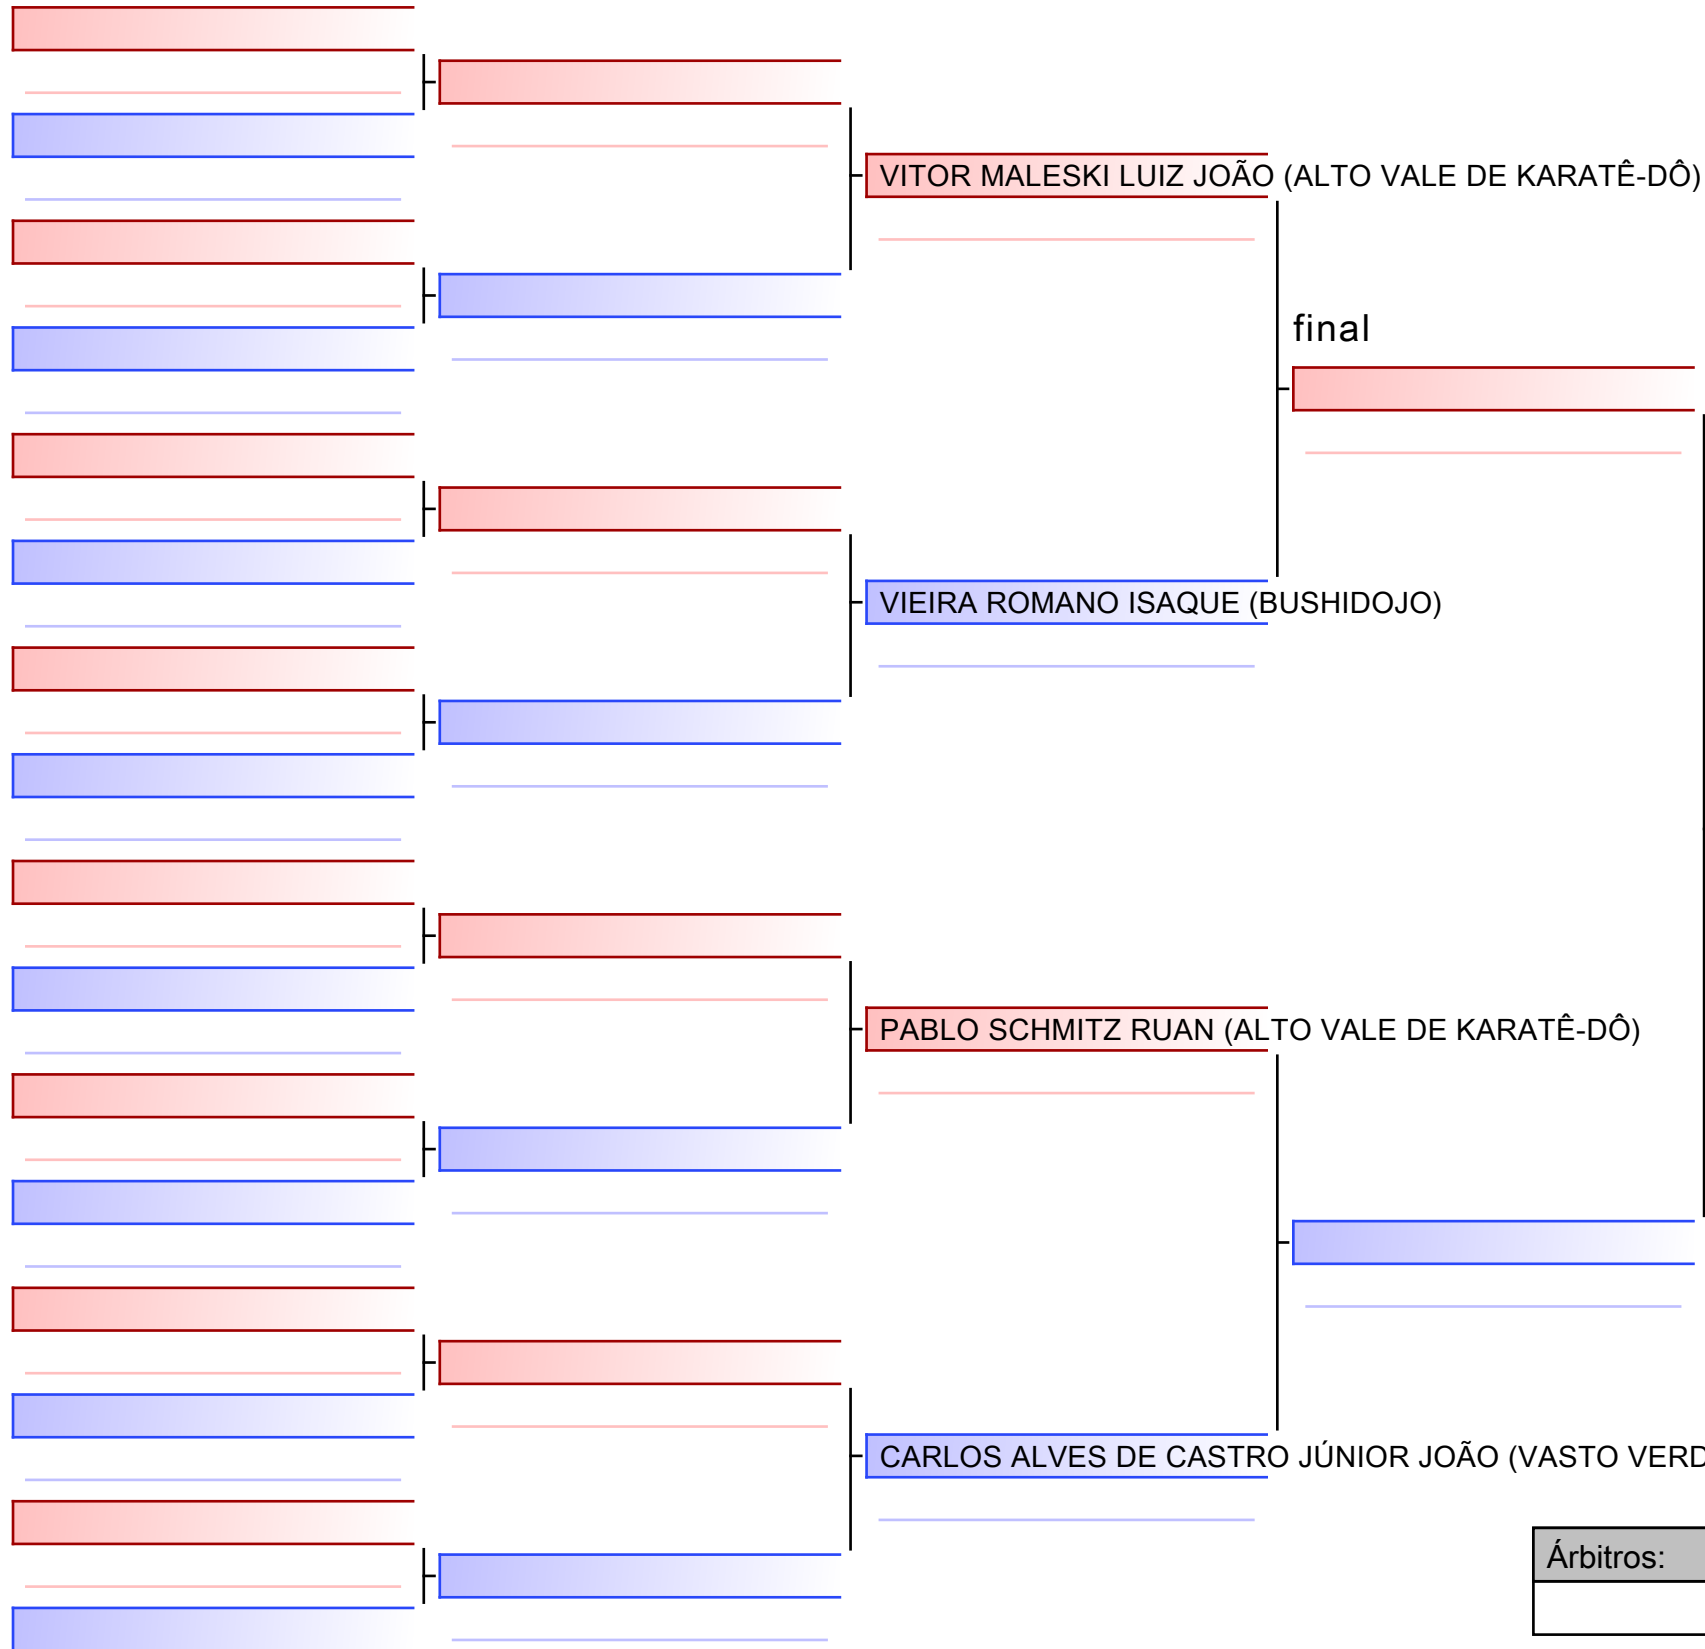

LAURETH KAYNAN (Associação Blumenau de Karatê.)

Árbitros:			

[Original]

Árbitros:				

[Original]

--

Árbitros:			

final