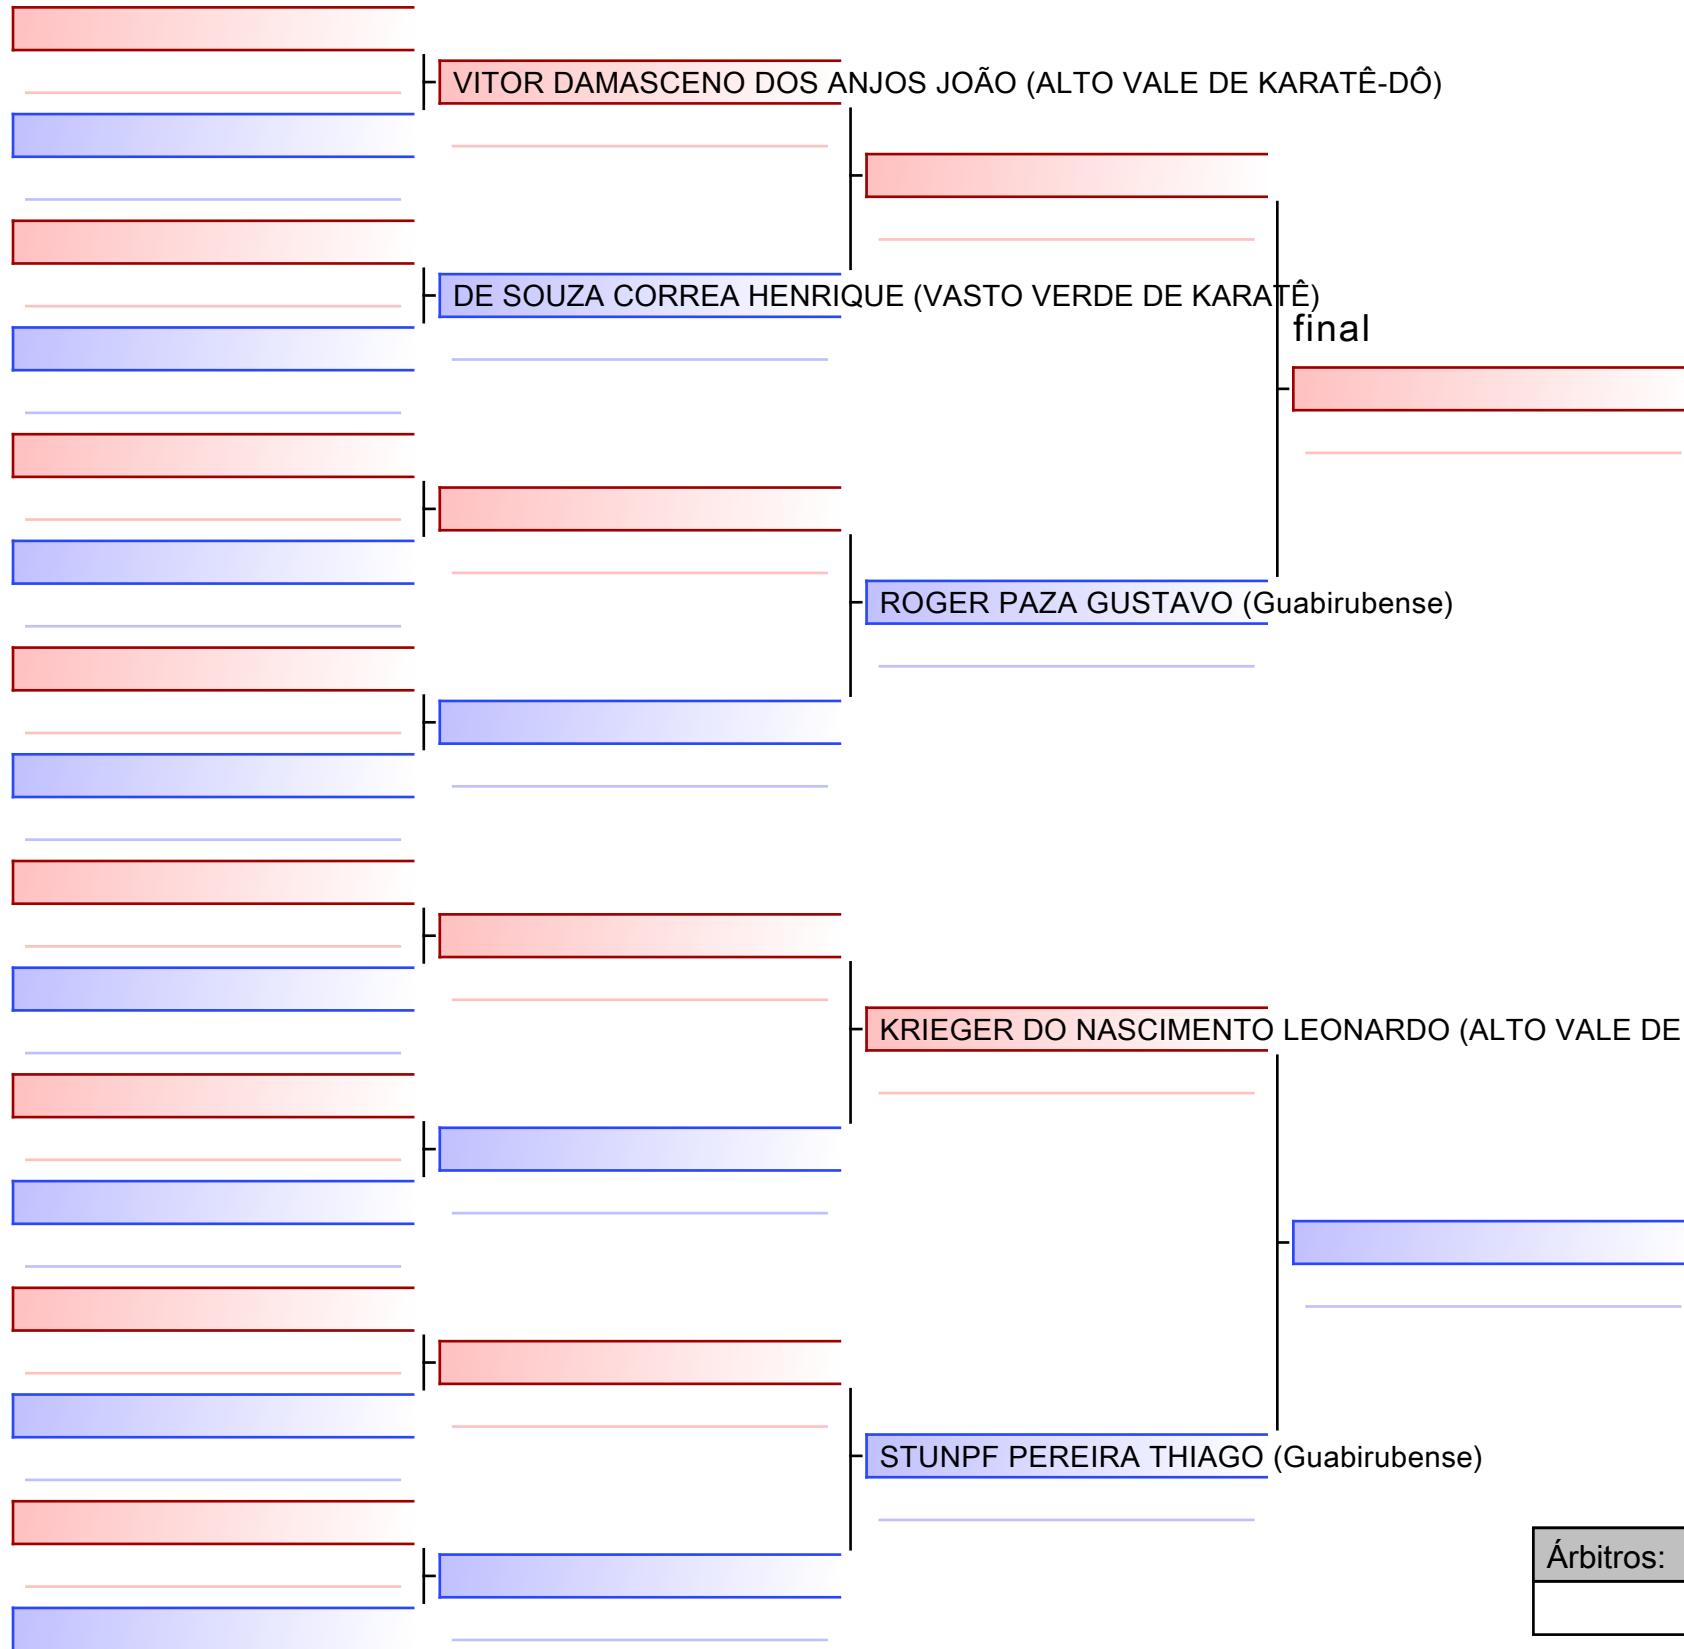

[Original]

Árbitros: