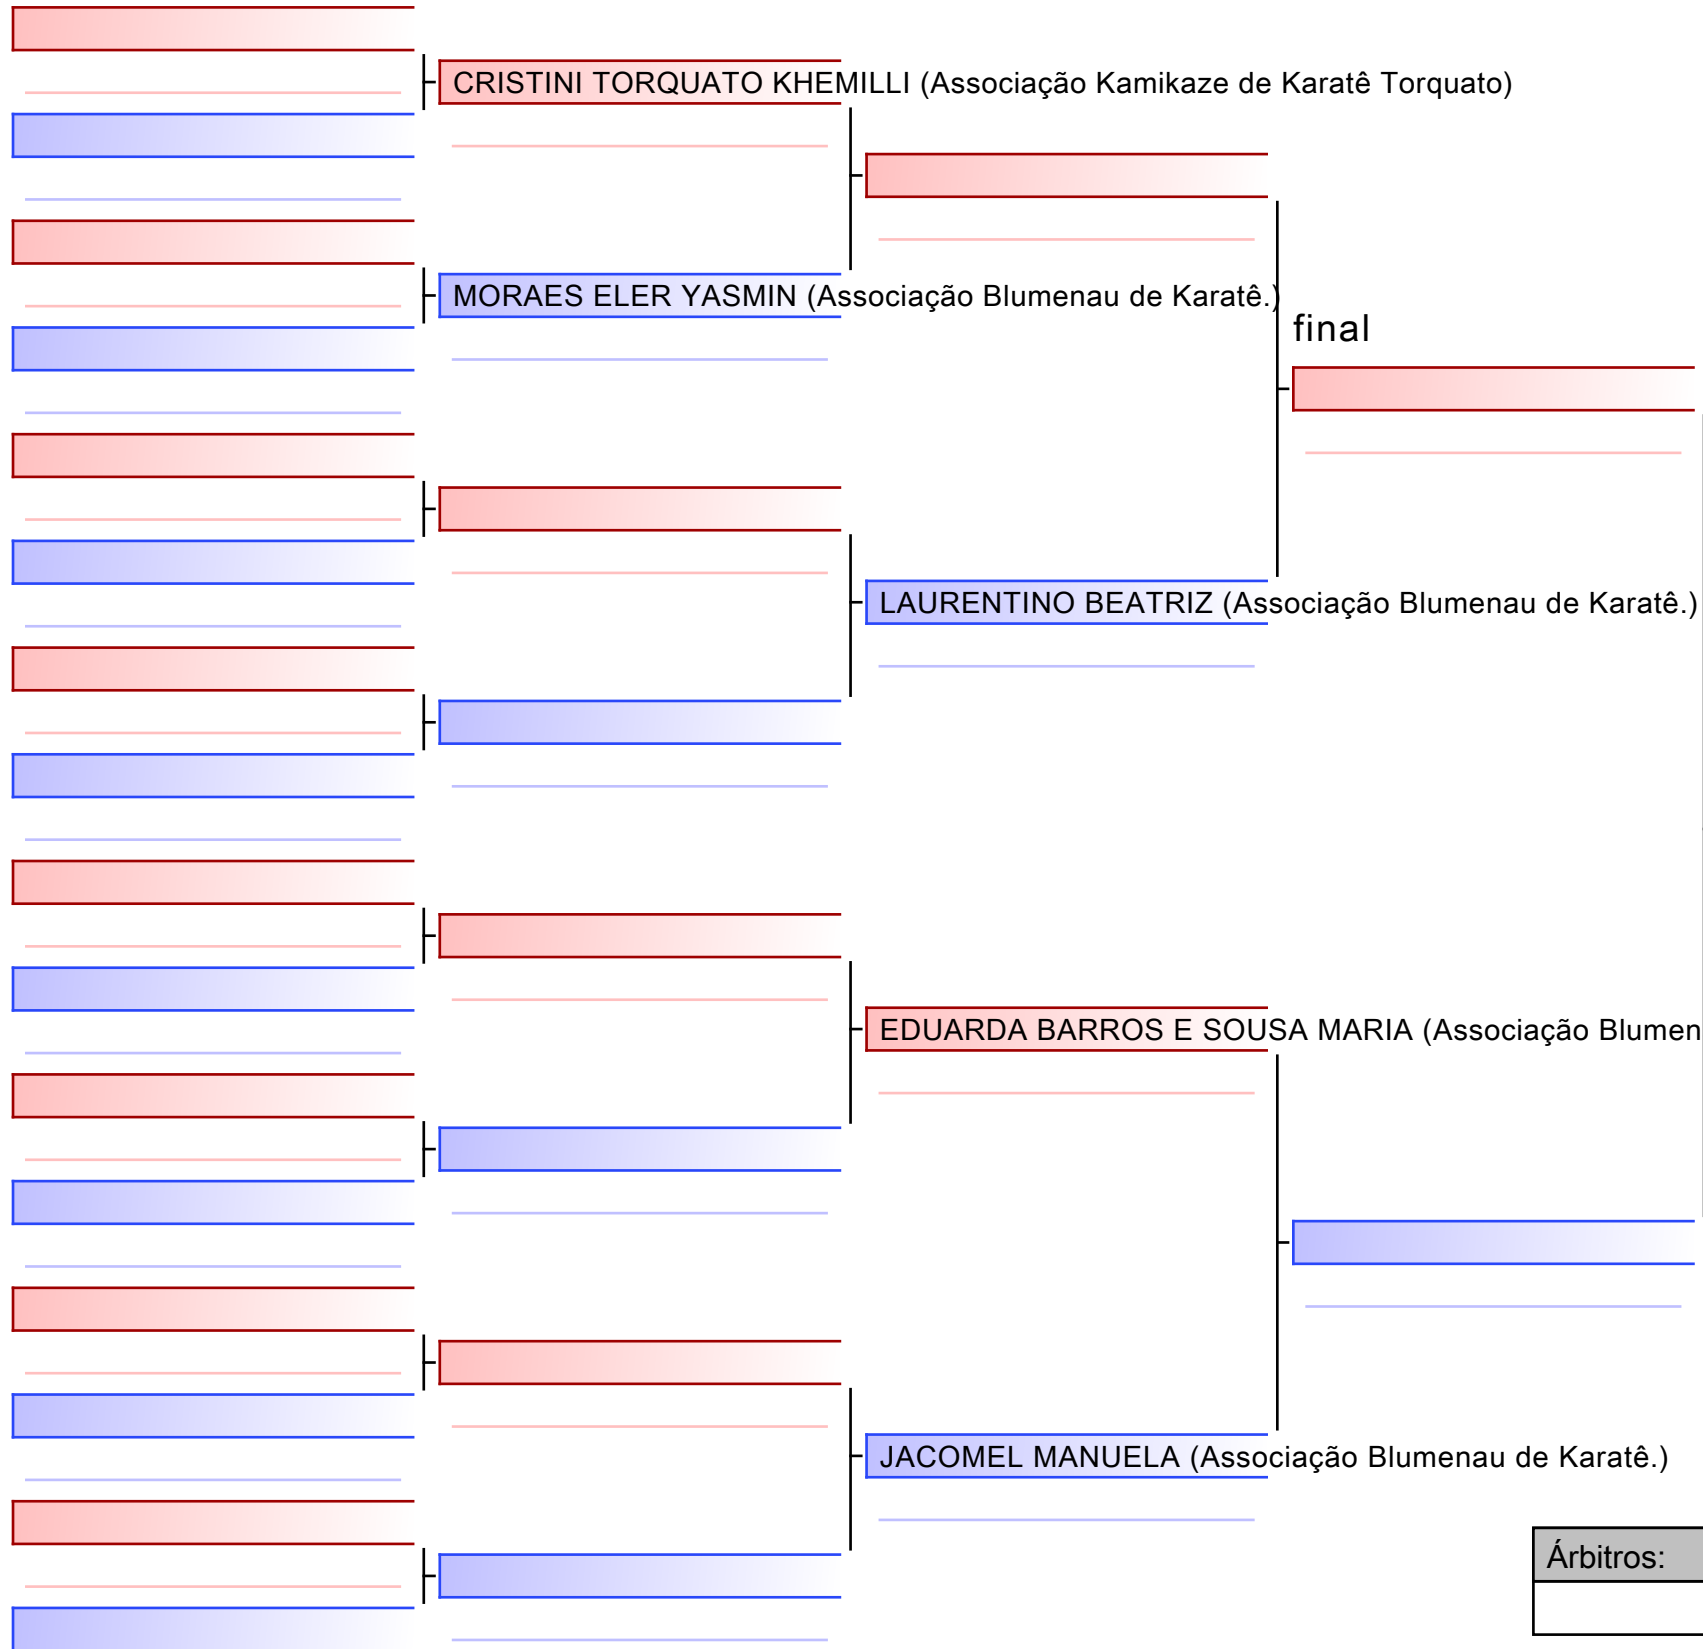

[Original]

AZEVEDO FEIJÓ BRYAN (VASTO VERDE DE KARATÊ)

Árbitros:			

[Original]

Árbitros:			

[Original]

Árbitros:			

[Original]

Árbitros:			

[Original]

Árbitros:			

final

VASTO VERDE DE KARATÊ (EQUIPE) (VASTO VERDE DE KARATÊ)

[Original]

Associação Blumenau de Karatê. (EQUIPE) (Associação Blumenau de Karatê.)

Árbitros:			