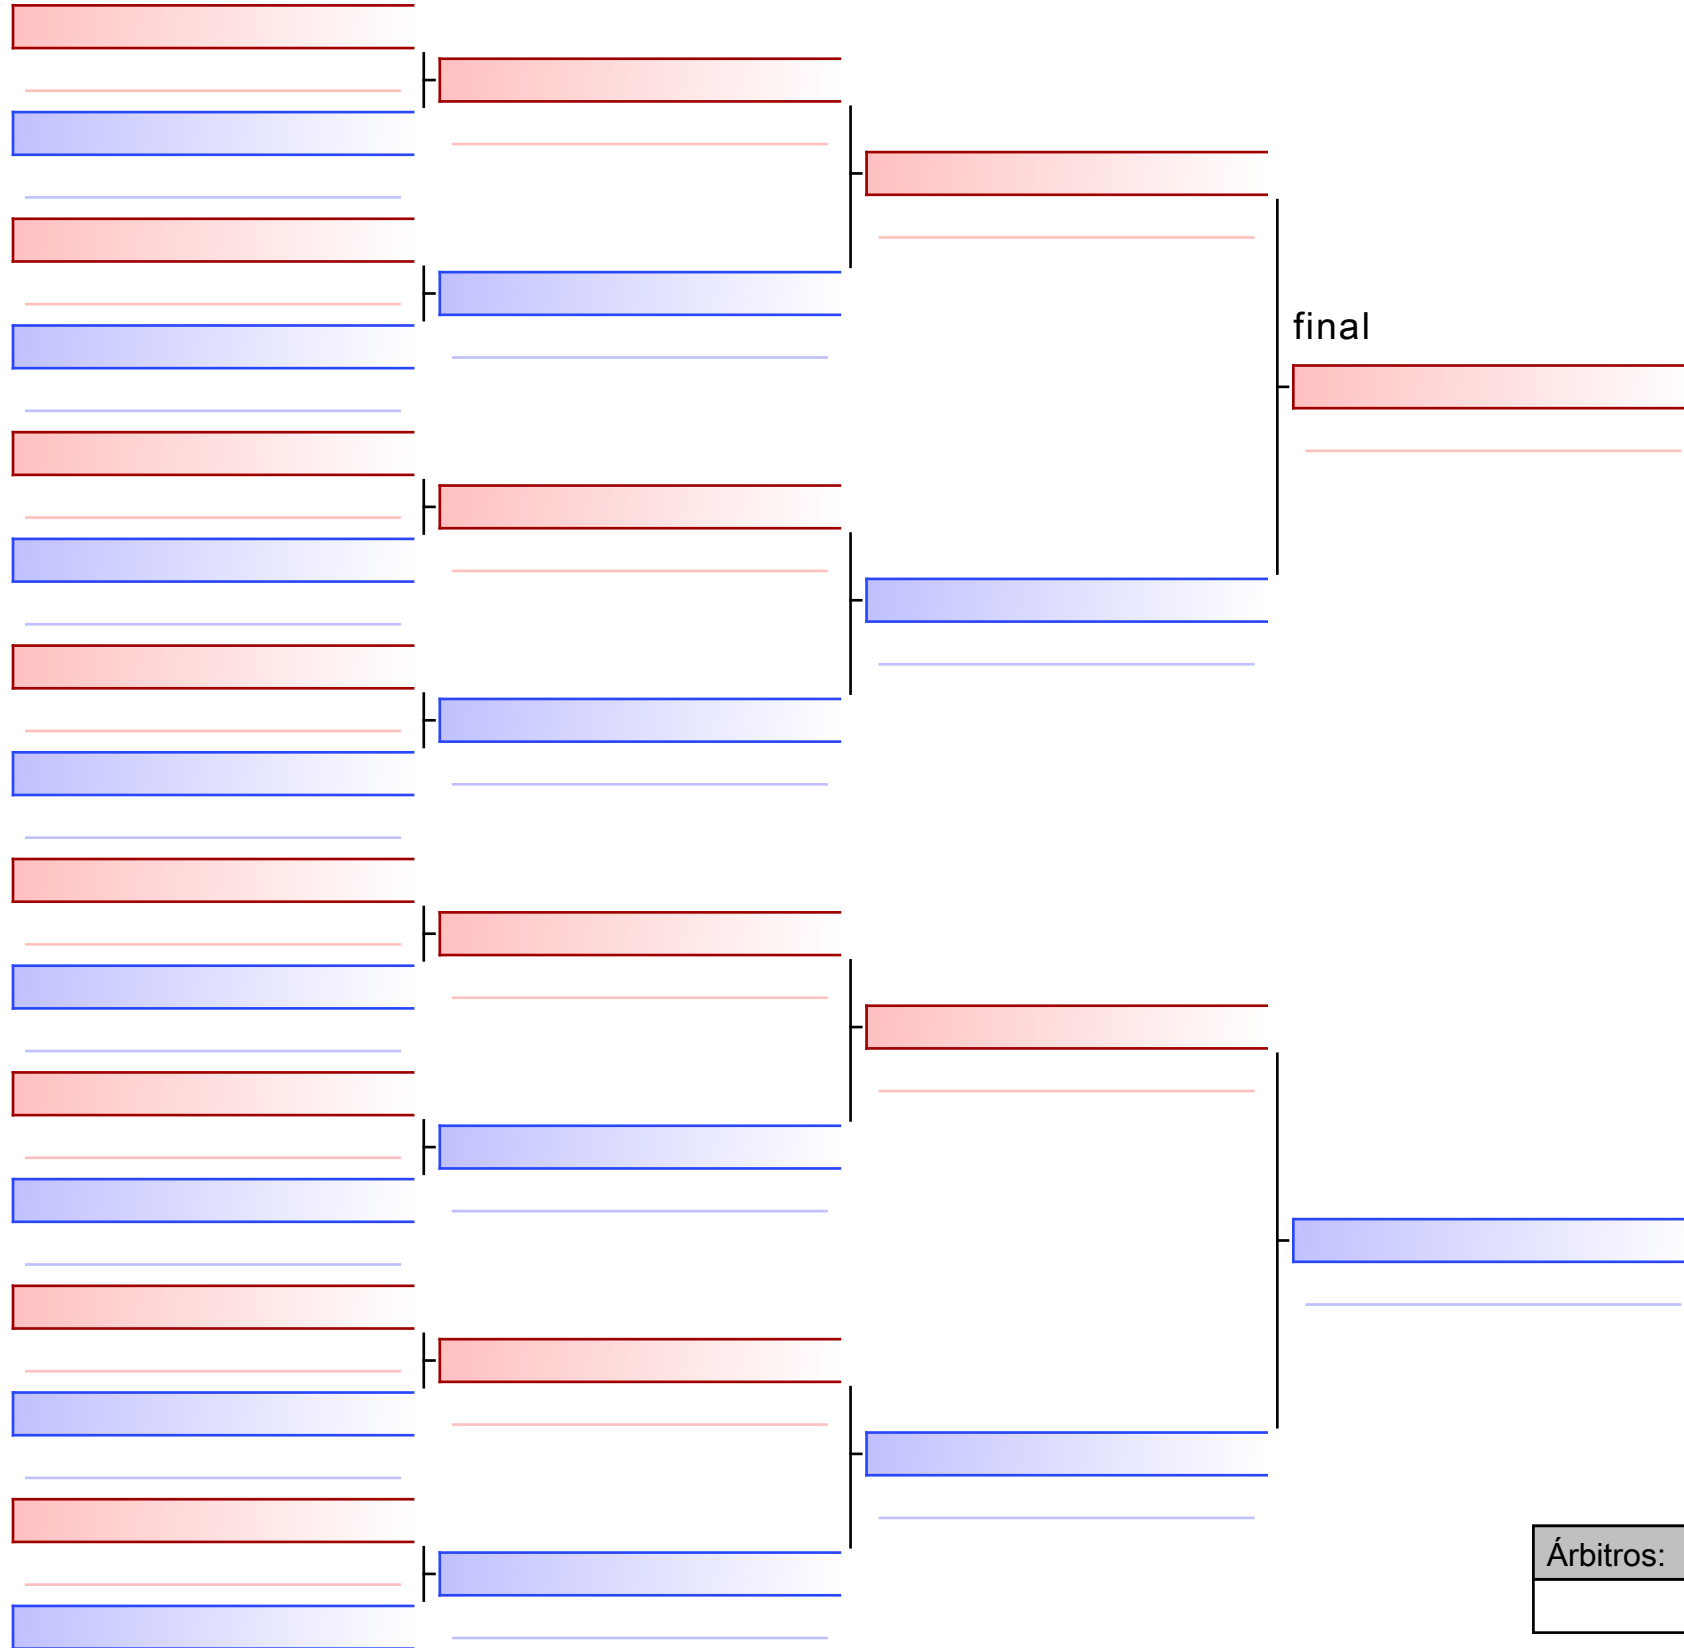

Árbitros:			

final

[Original]

GABRIEL MIRANDA HELEODORO LUAN (ASSOCIAÇÃO OLÍMPIA)

Árbitros:			

[Original]

MARCHIONI ARAUJO MANUELA (Associação Blumenau de Karate)

Árbitros:			