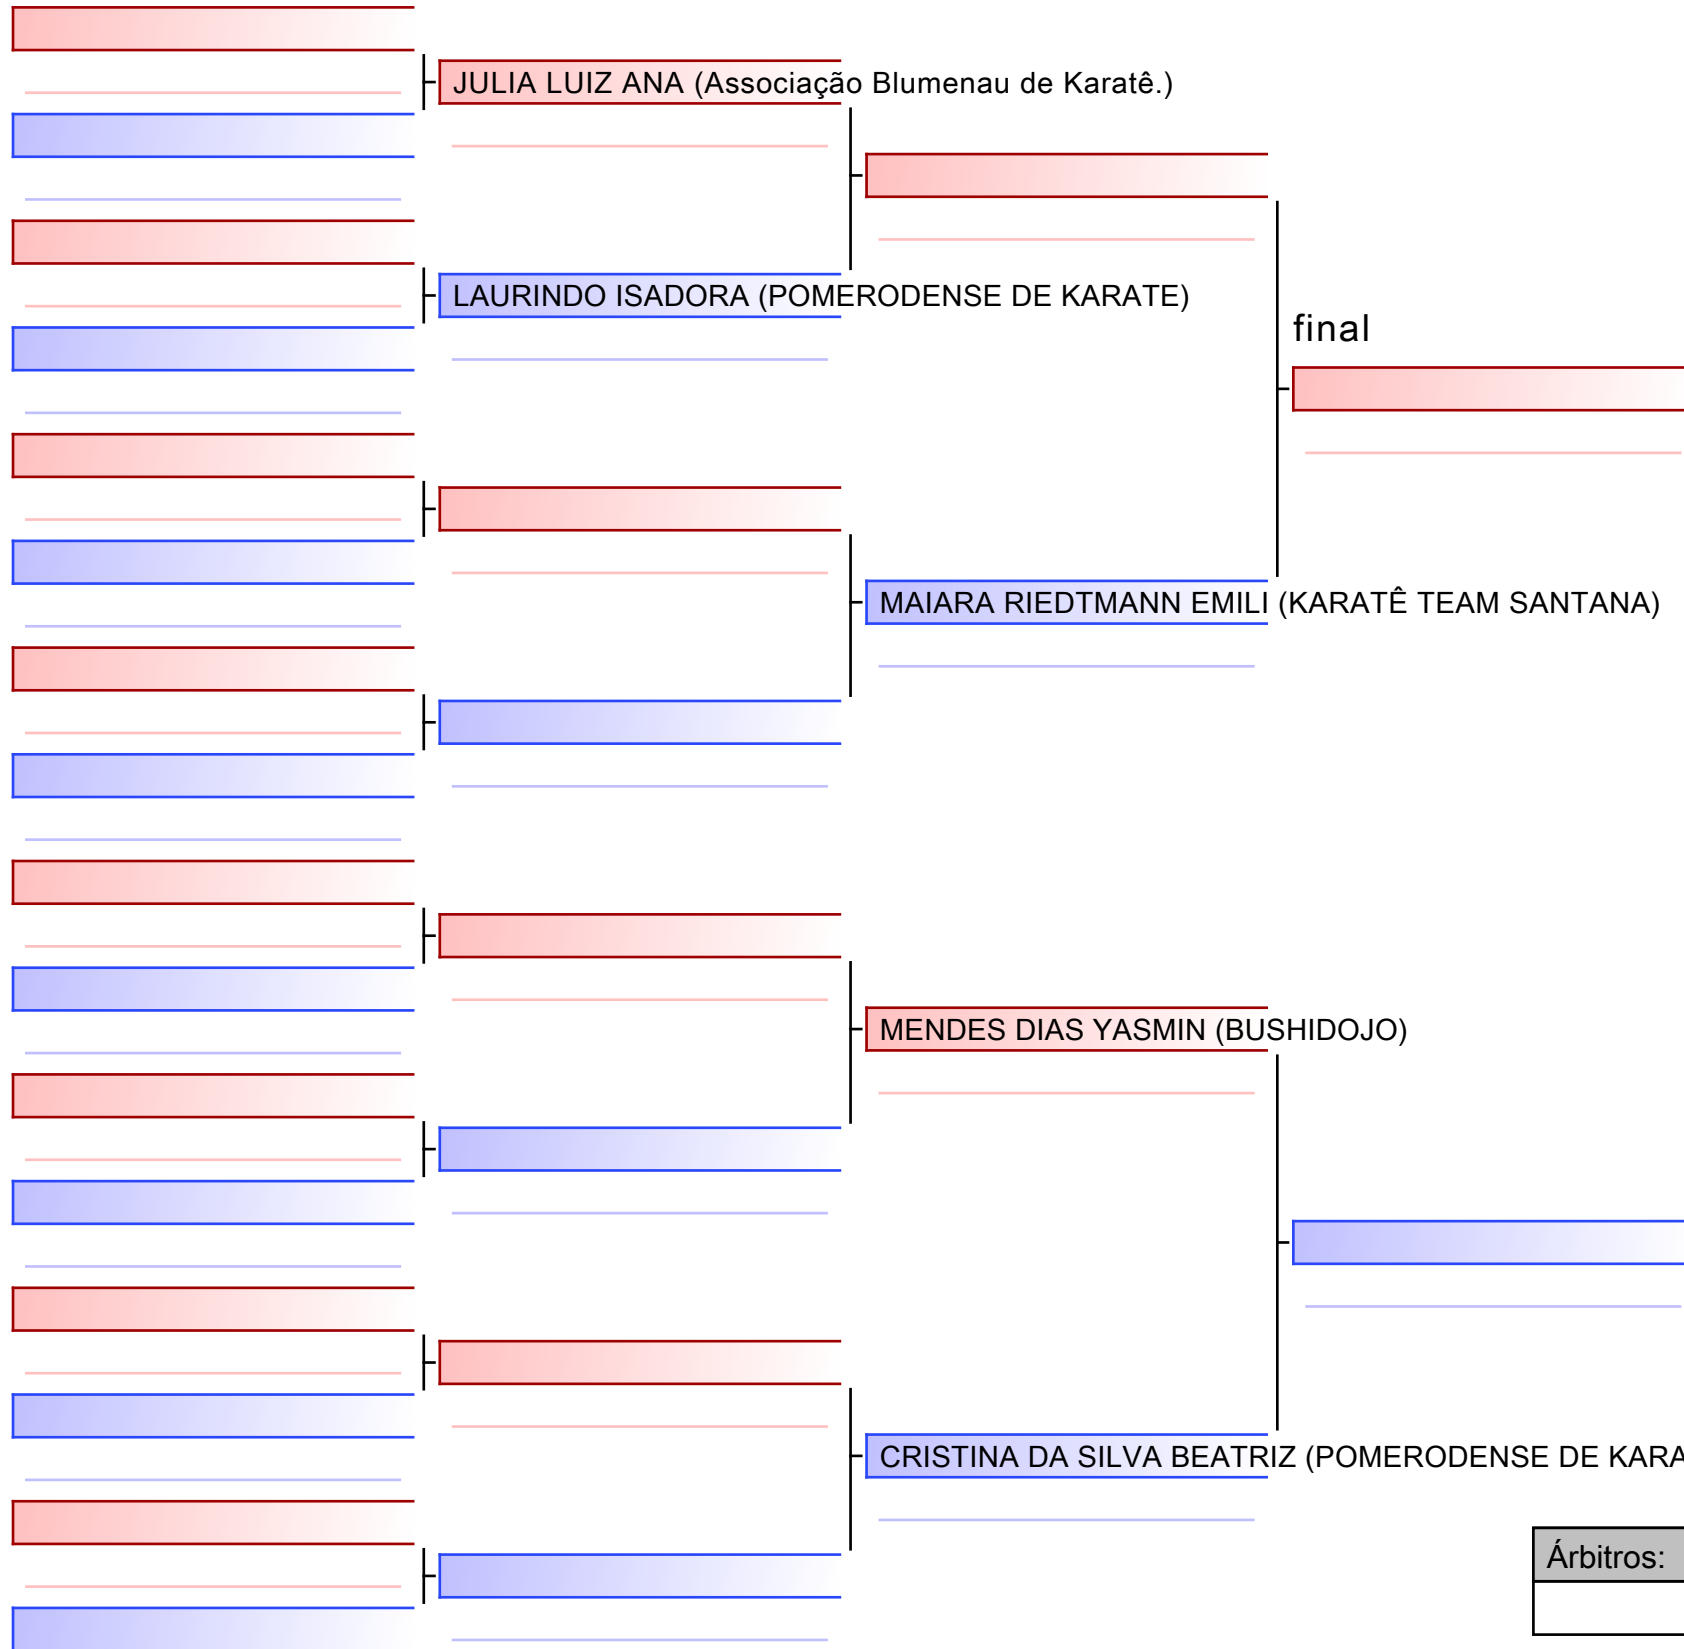

Árbitros:			

[Original]

--

Árbitros:			

[Original]

ALEXANDRE CAMPOS VICTOR (VASTO VERDE DE KARATÊ)

Árbitros:			

[Original]