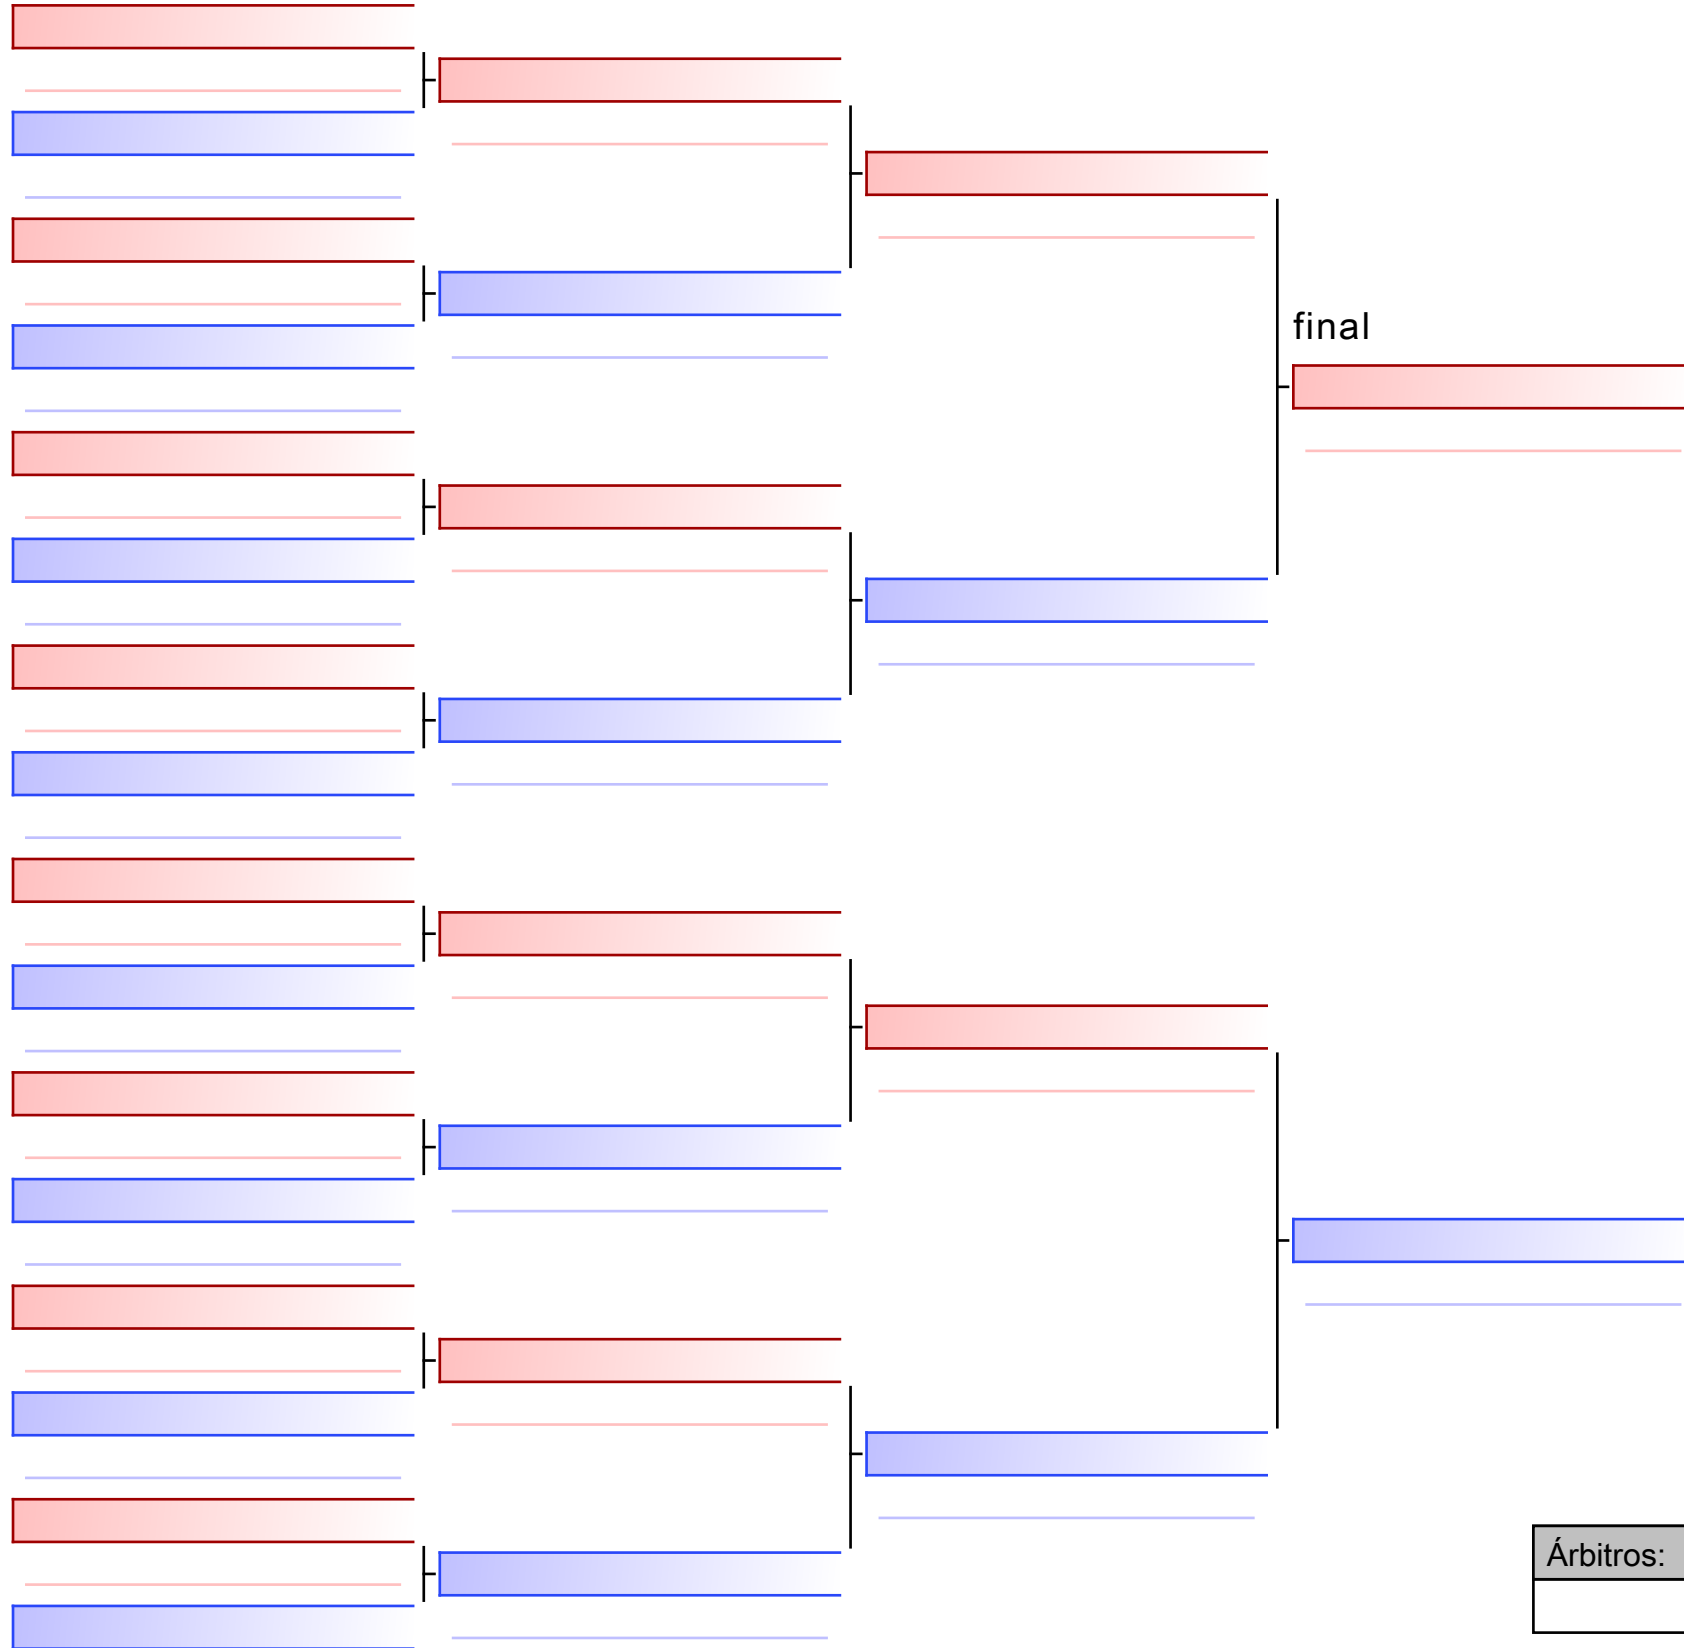

[Original]

LINHARES LUIZA (BUSHIDOJO)

Árbitros: