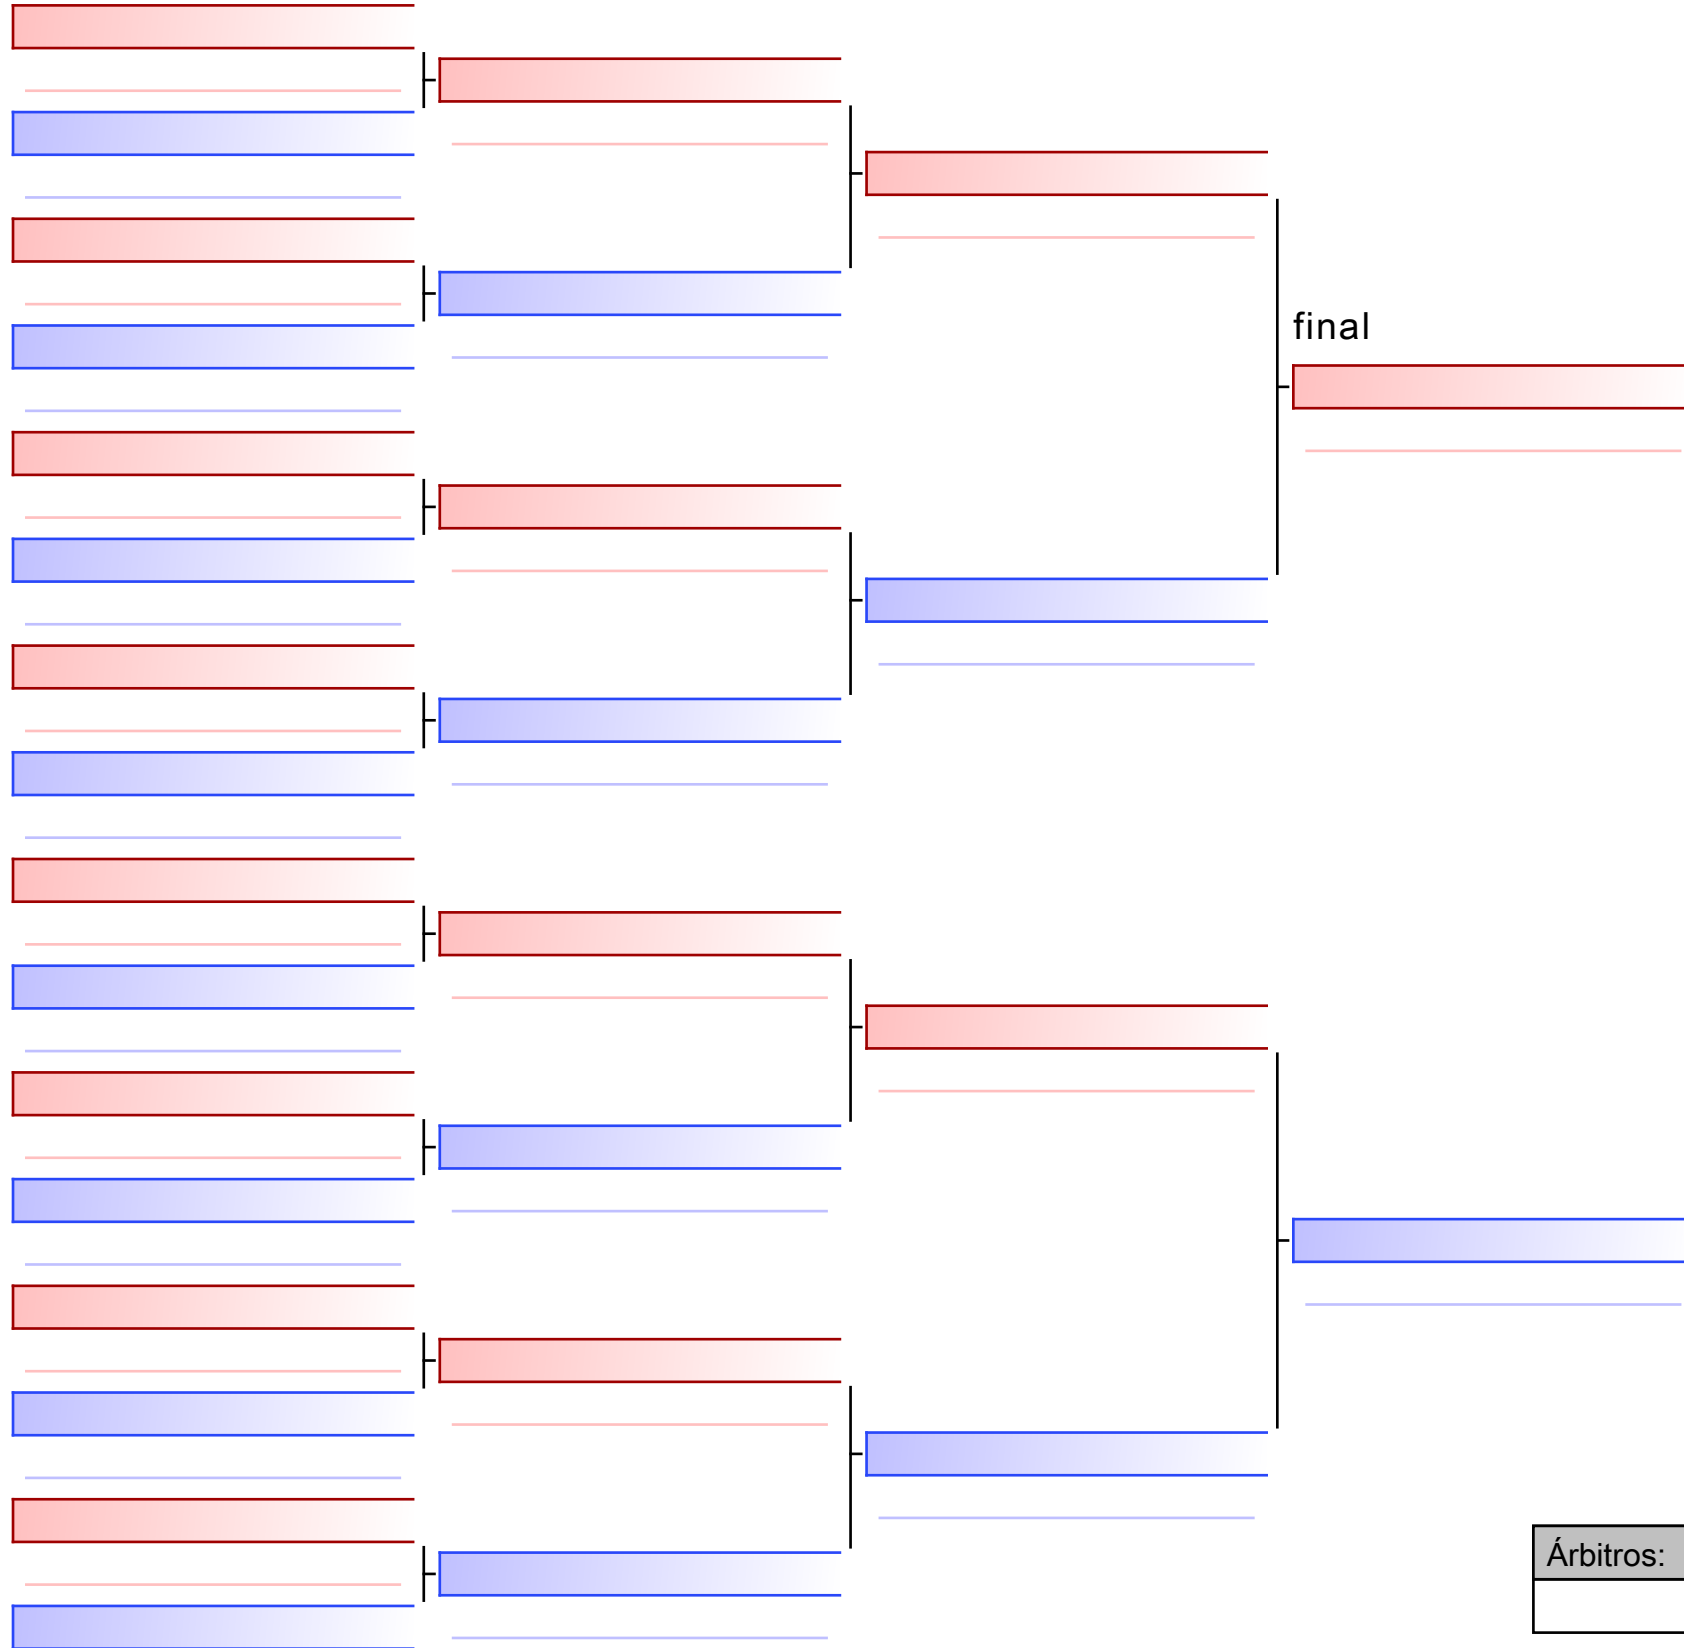

Árbitros:			

[Original]

ALKMIM BELTRAN LAURELIN (Associação Blumenau de Karatê)

Árbitros:			

[Original]

REGINA SCHMITT DA SILVA ALICE (Associação Blumenau de K

Árbitros:			

[Original]