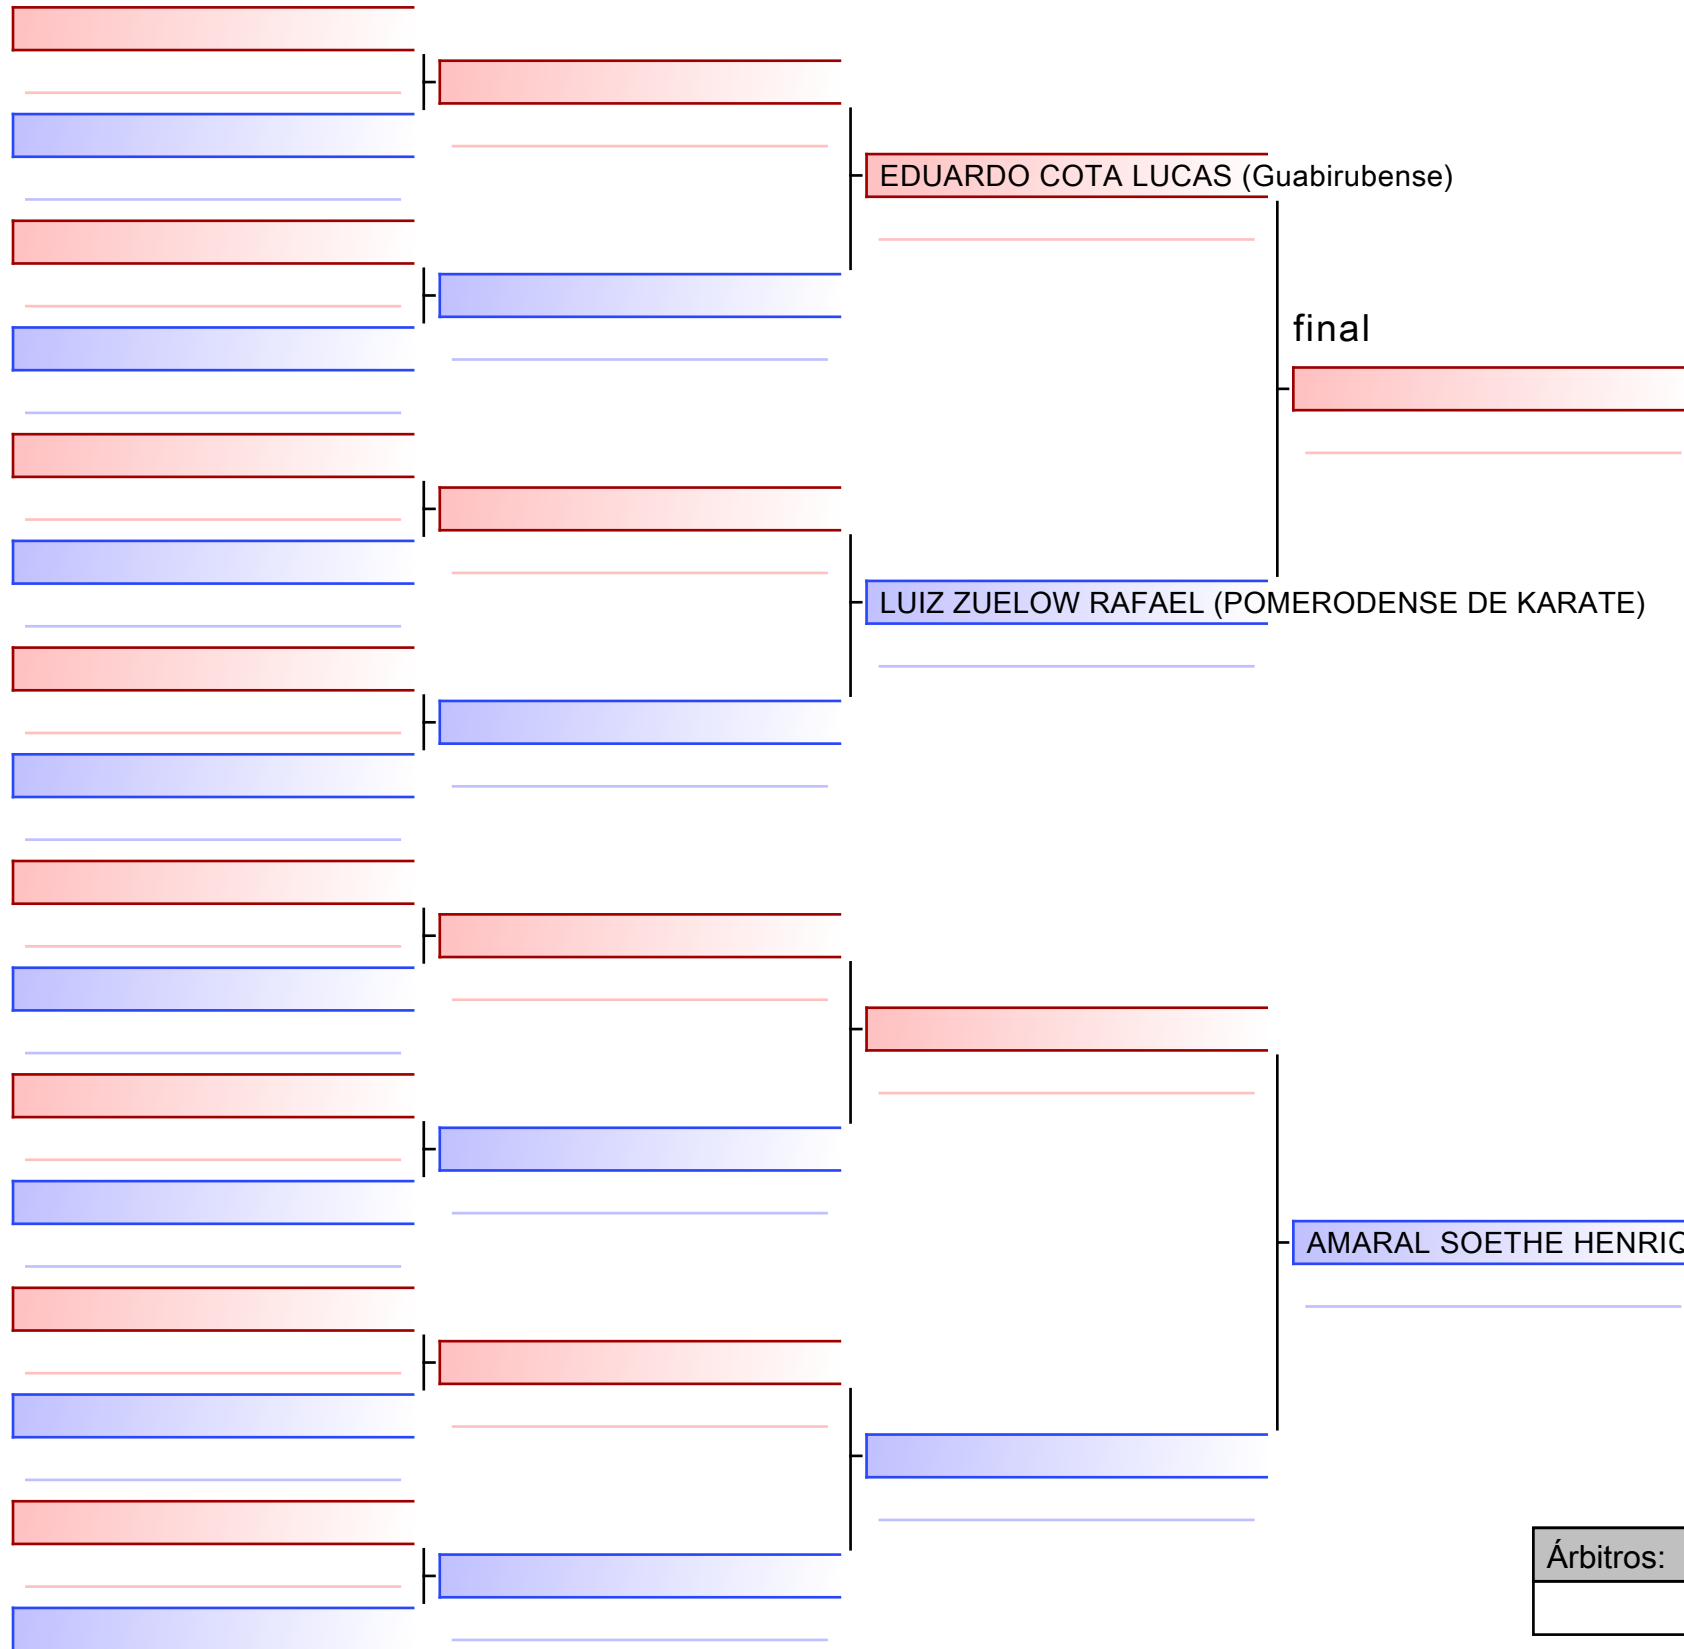

[Original]

Árbitros:			

[Original]

Árbitros:			

[Original]

Árbitros:			

[Original]

--

Árbitros:			

[Original]

--

Árbitros:			

[Original]

ALEXANDRE CAMPOS VICTOR (VASTO VERDE DE KARATÊ)

Árbitros:			

[Original]