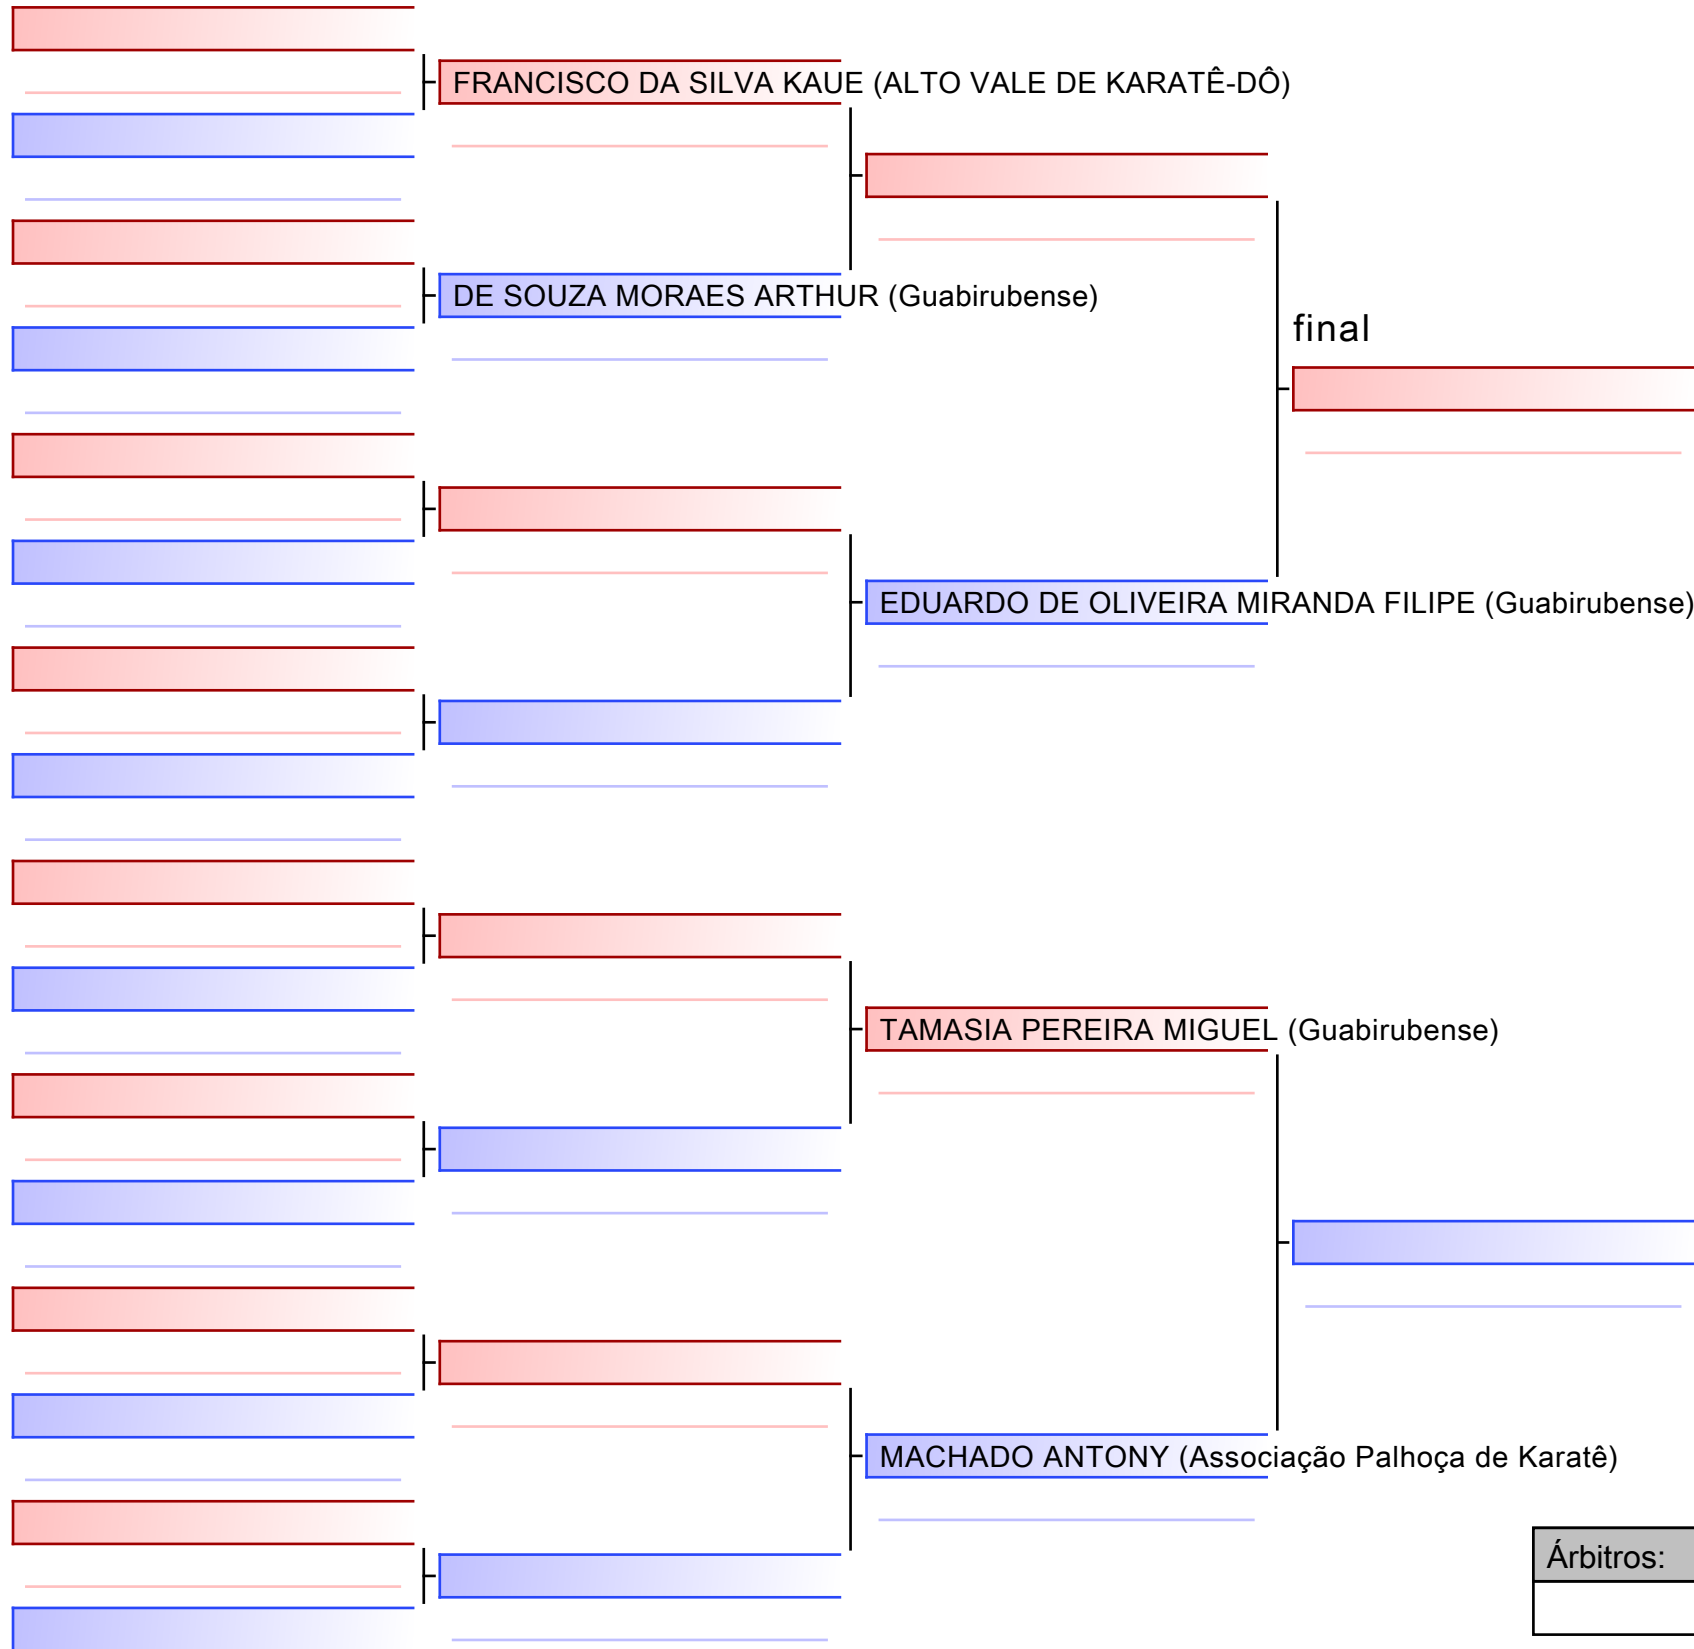

[Original]

Árbitros: