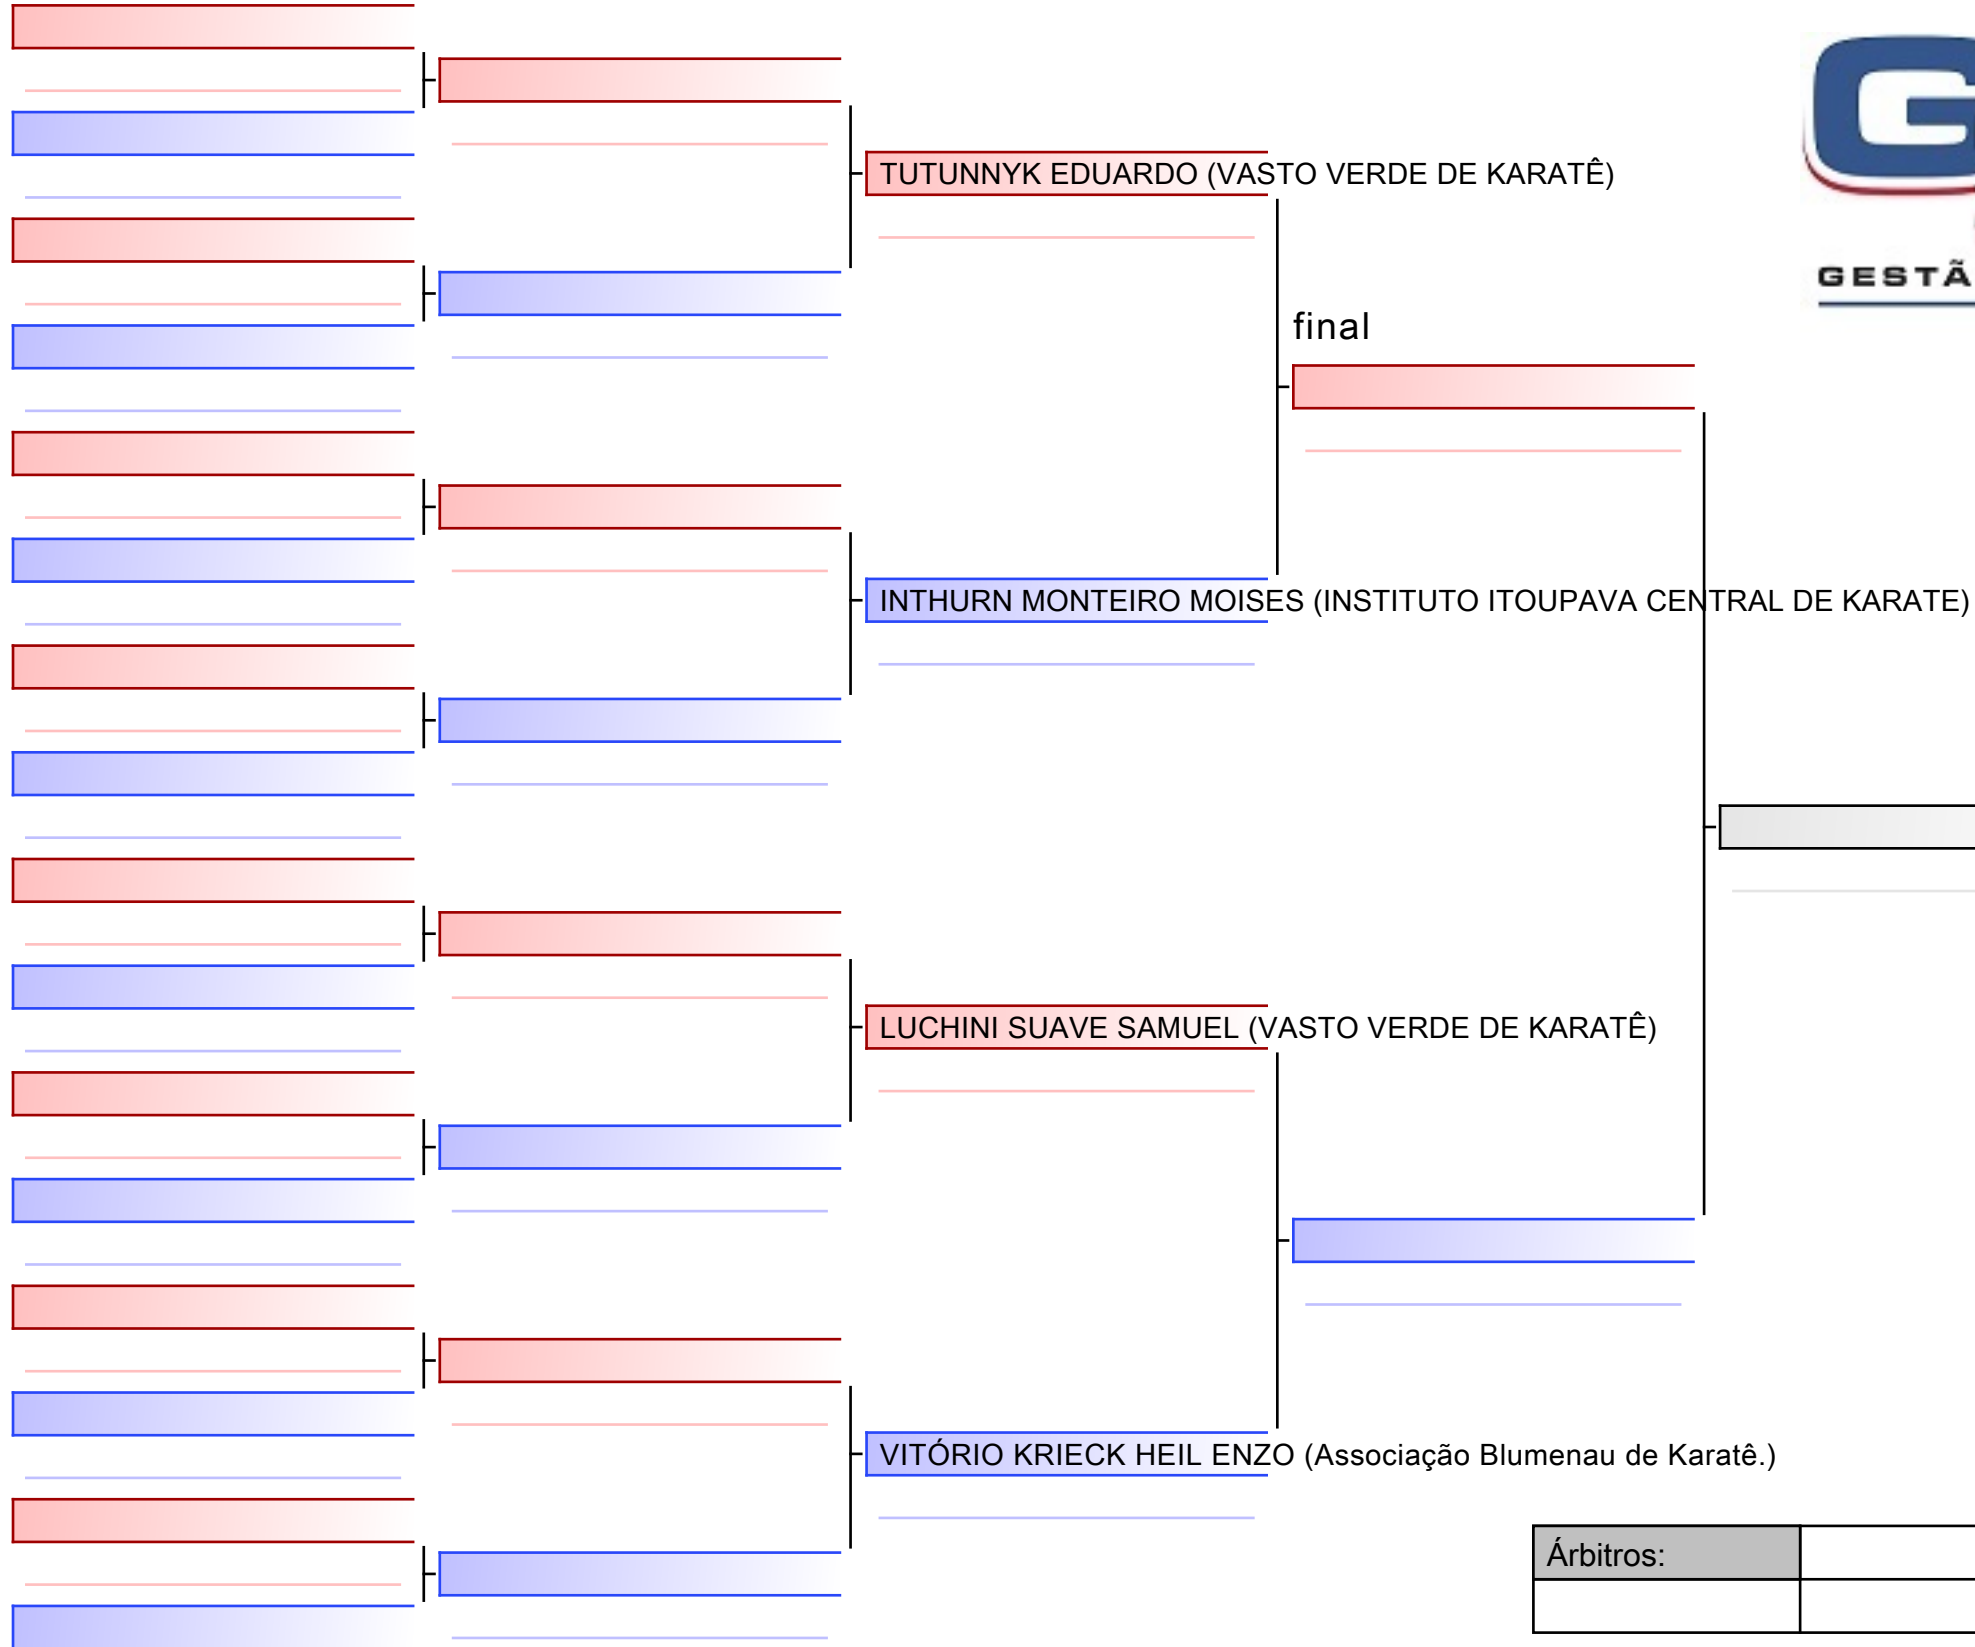

[Original]

AZEVEDO FEIJÓ BRYAN (VASTO VERDE DE KARATÊ)

Árbitros:			

[Original]

Árbitros:			

[Original]

Árbitros:			

[Original]

Árbitros:			

[Original]

Árbitros:			

final

VASTO VERDE DE KARATÊ (EQUIPE) (VASTO VERDE DE KARATÊ)

[Original]

Associação Blumenau de Karatê. (EQUIPE) (Associação Blumenau de Karatê.)

Árbitros:			