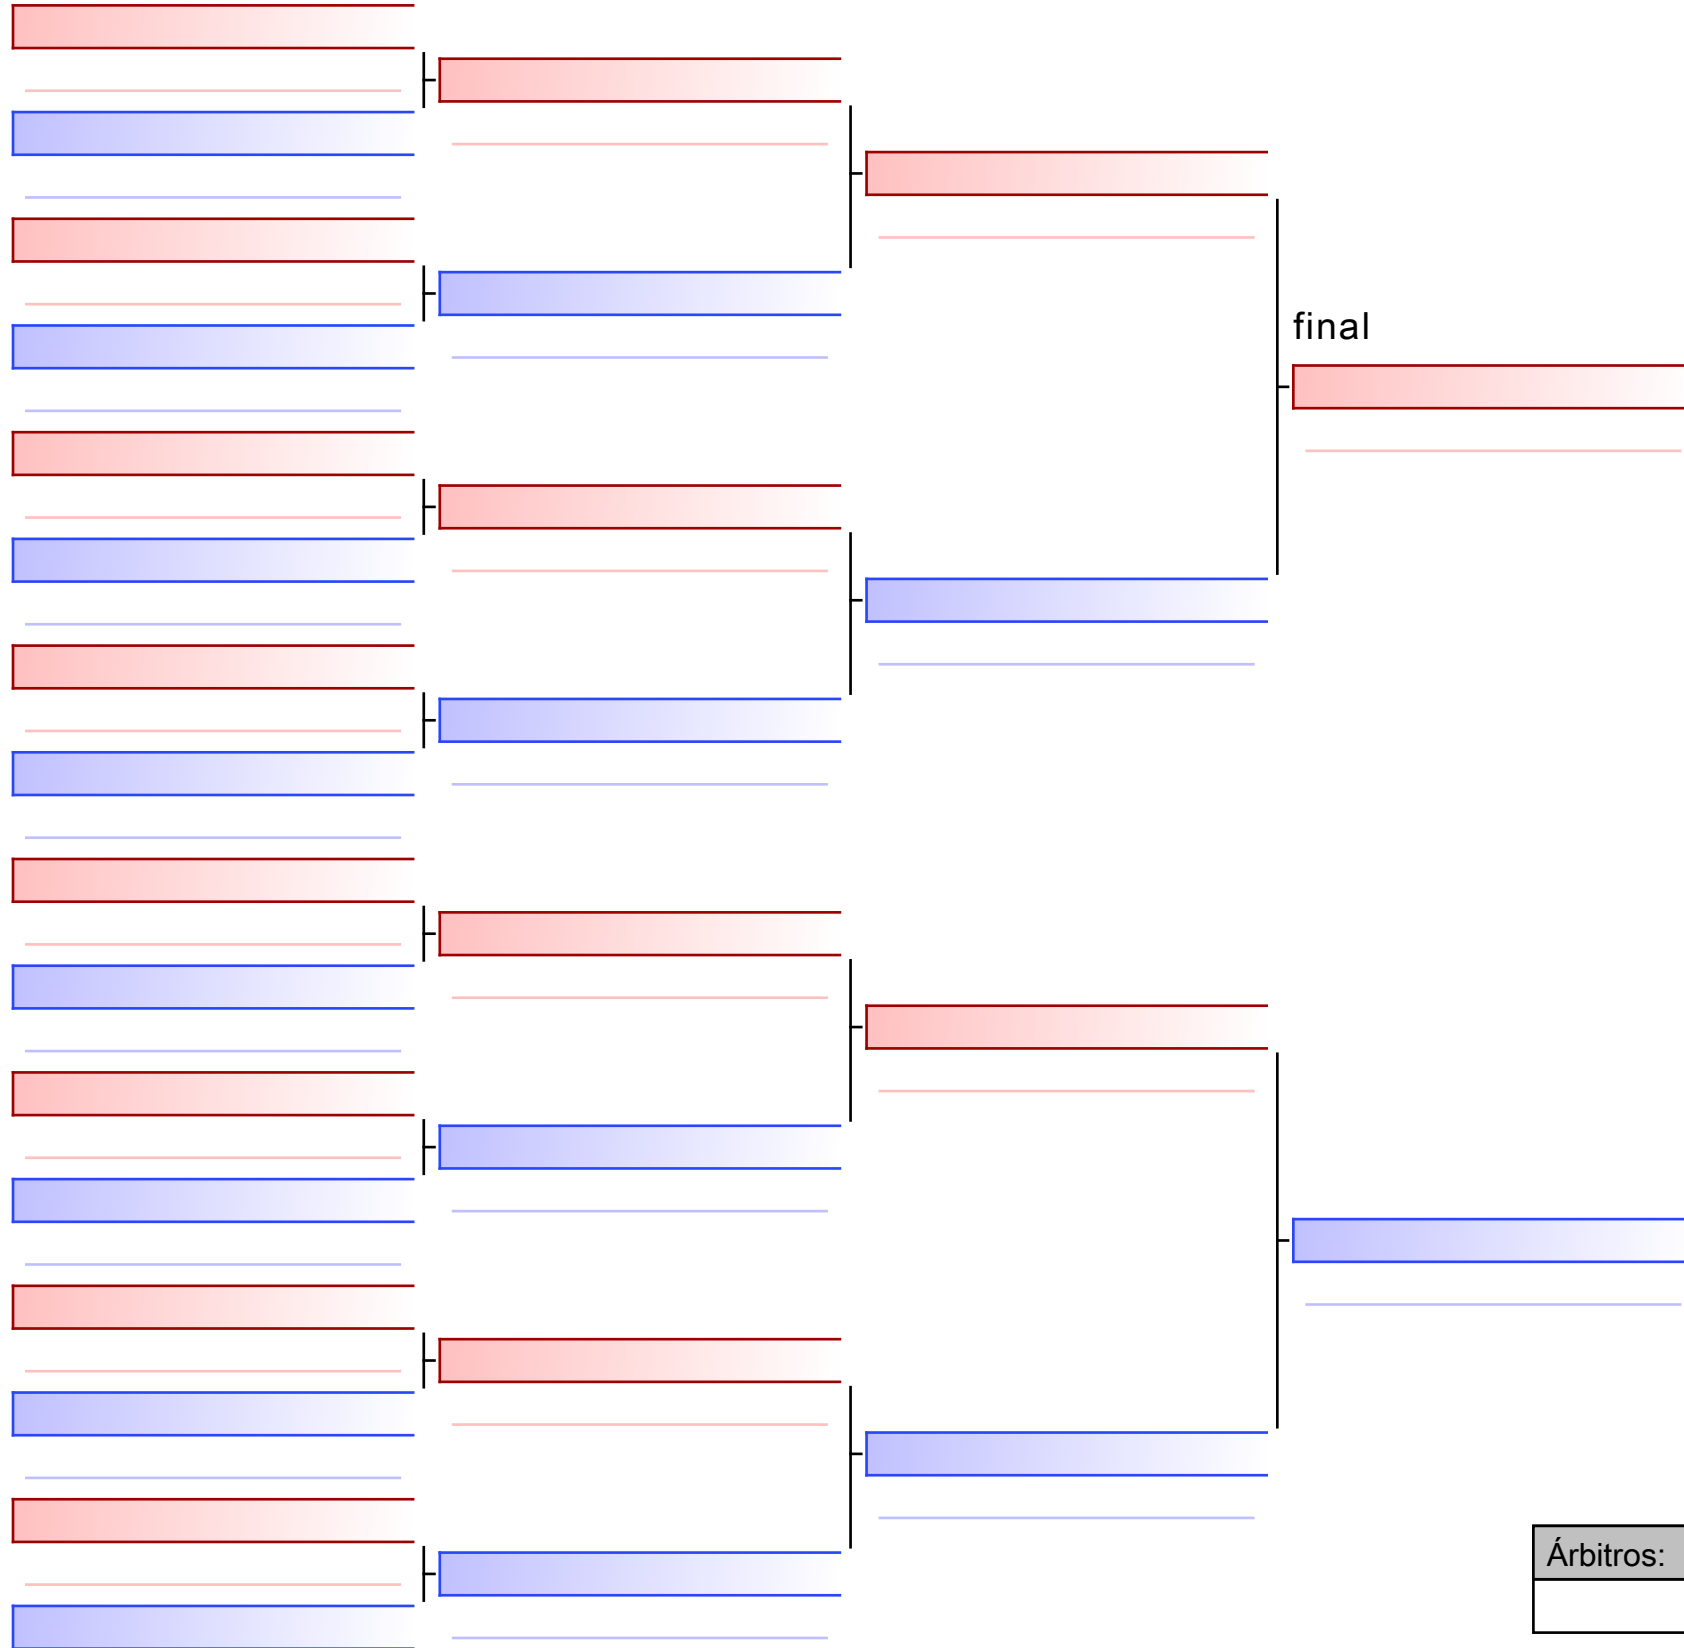

[Original]

DOS SANTOS LOCATELLI ISADORA (Associação Blumenau de

Árbitros: