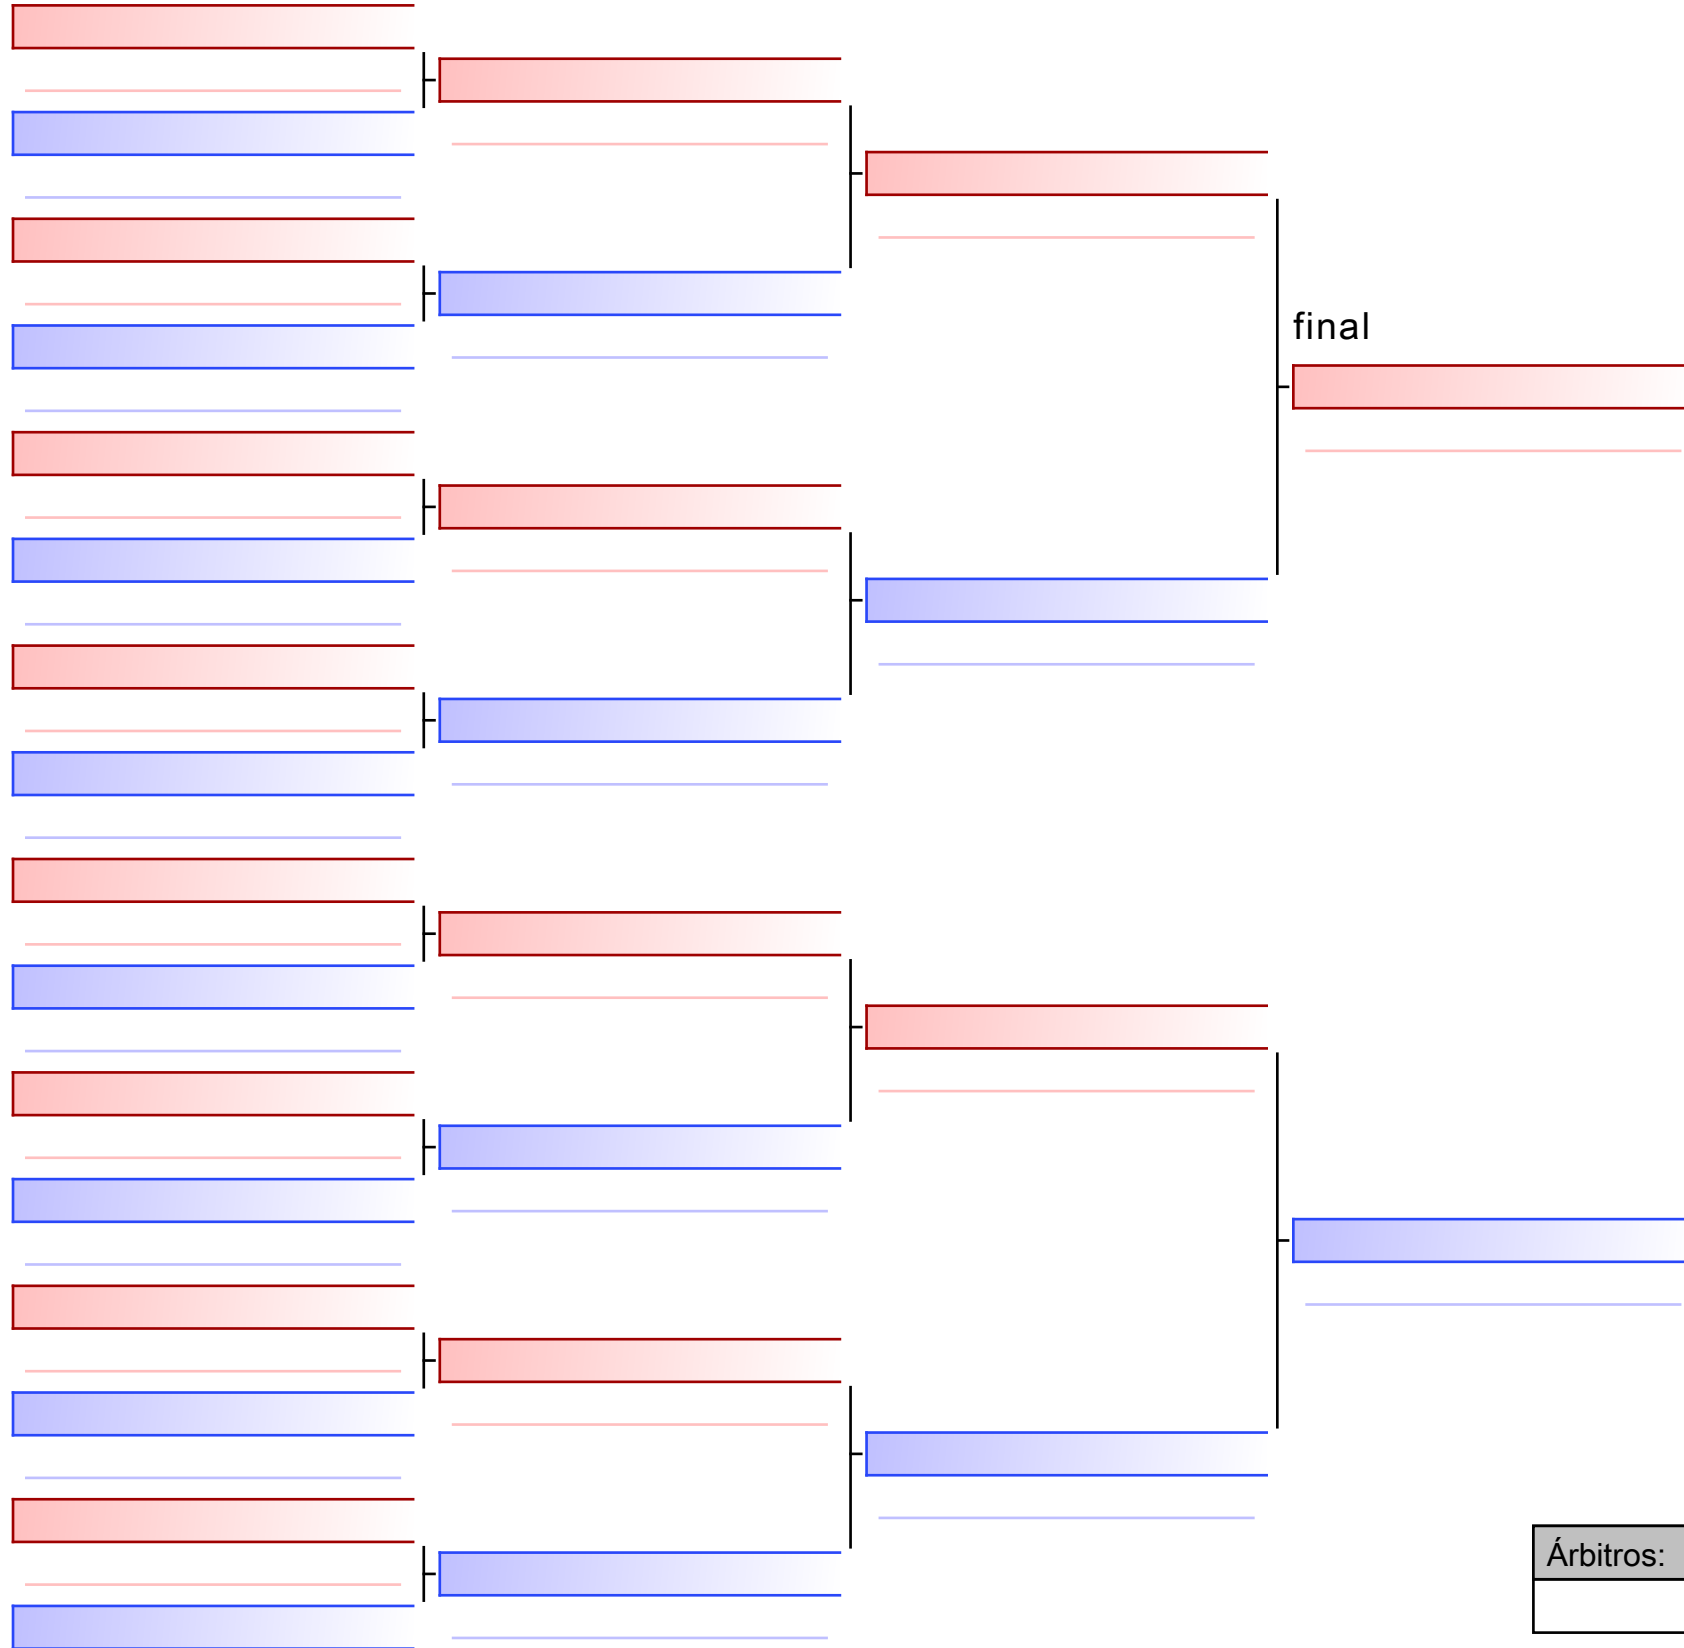

final

MARCHIONI ARAUJO MANUELA (Associação Blumenau de Karatê.)

VARGAS JANAINA (KARATÊ TEAM SANTANA)

[Original]

--

Árbitros:			

[Original]

Árbitros:			