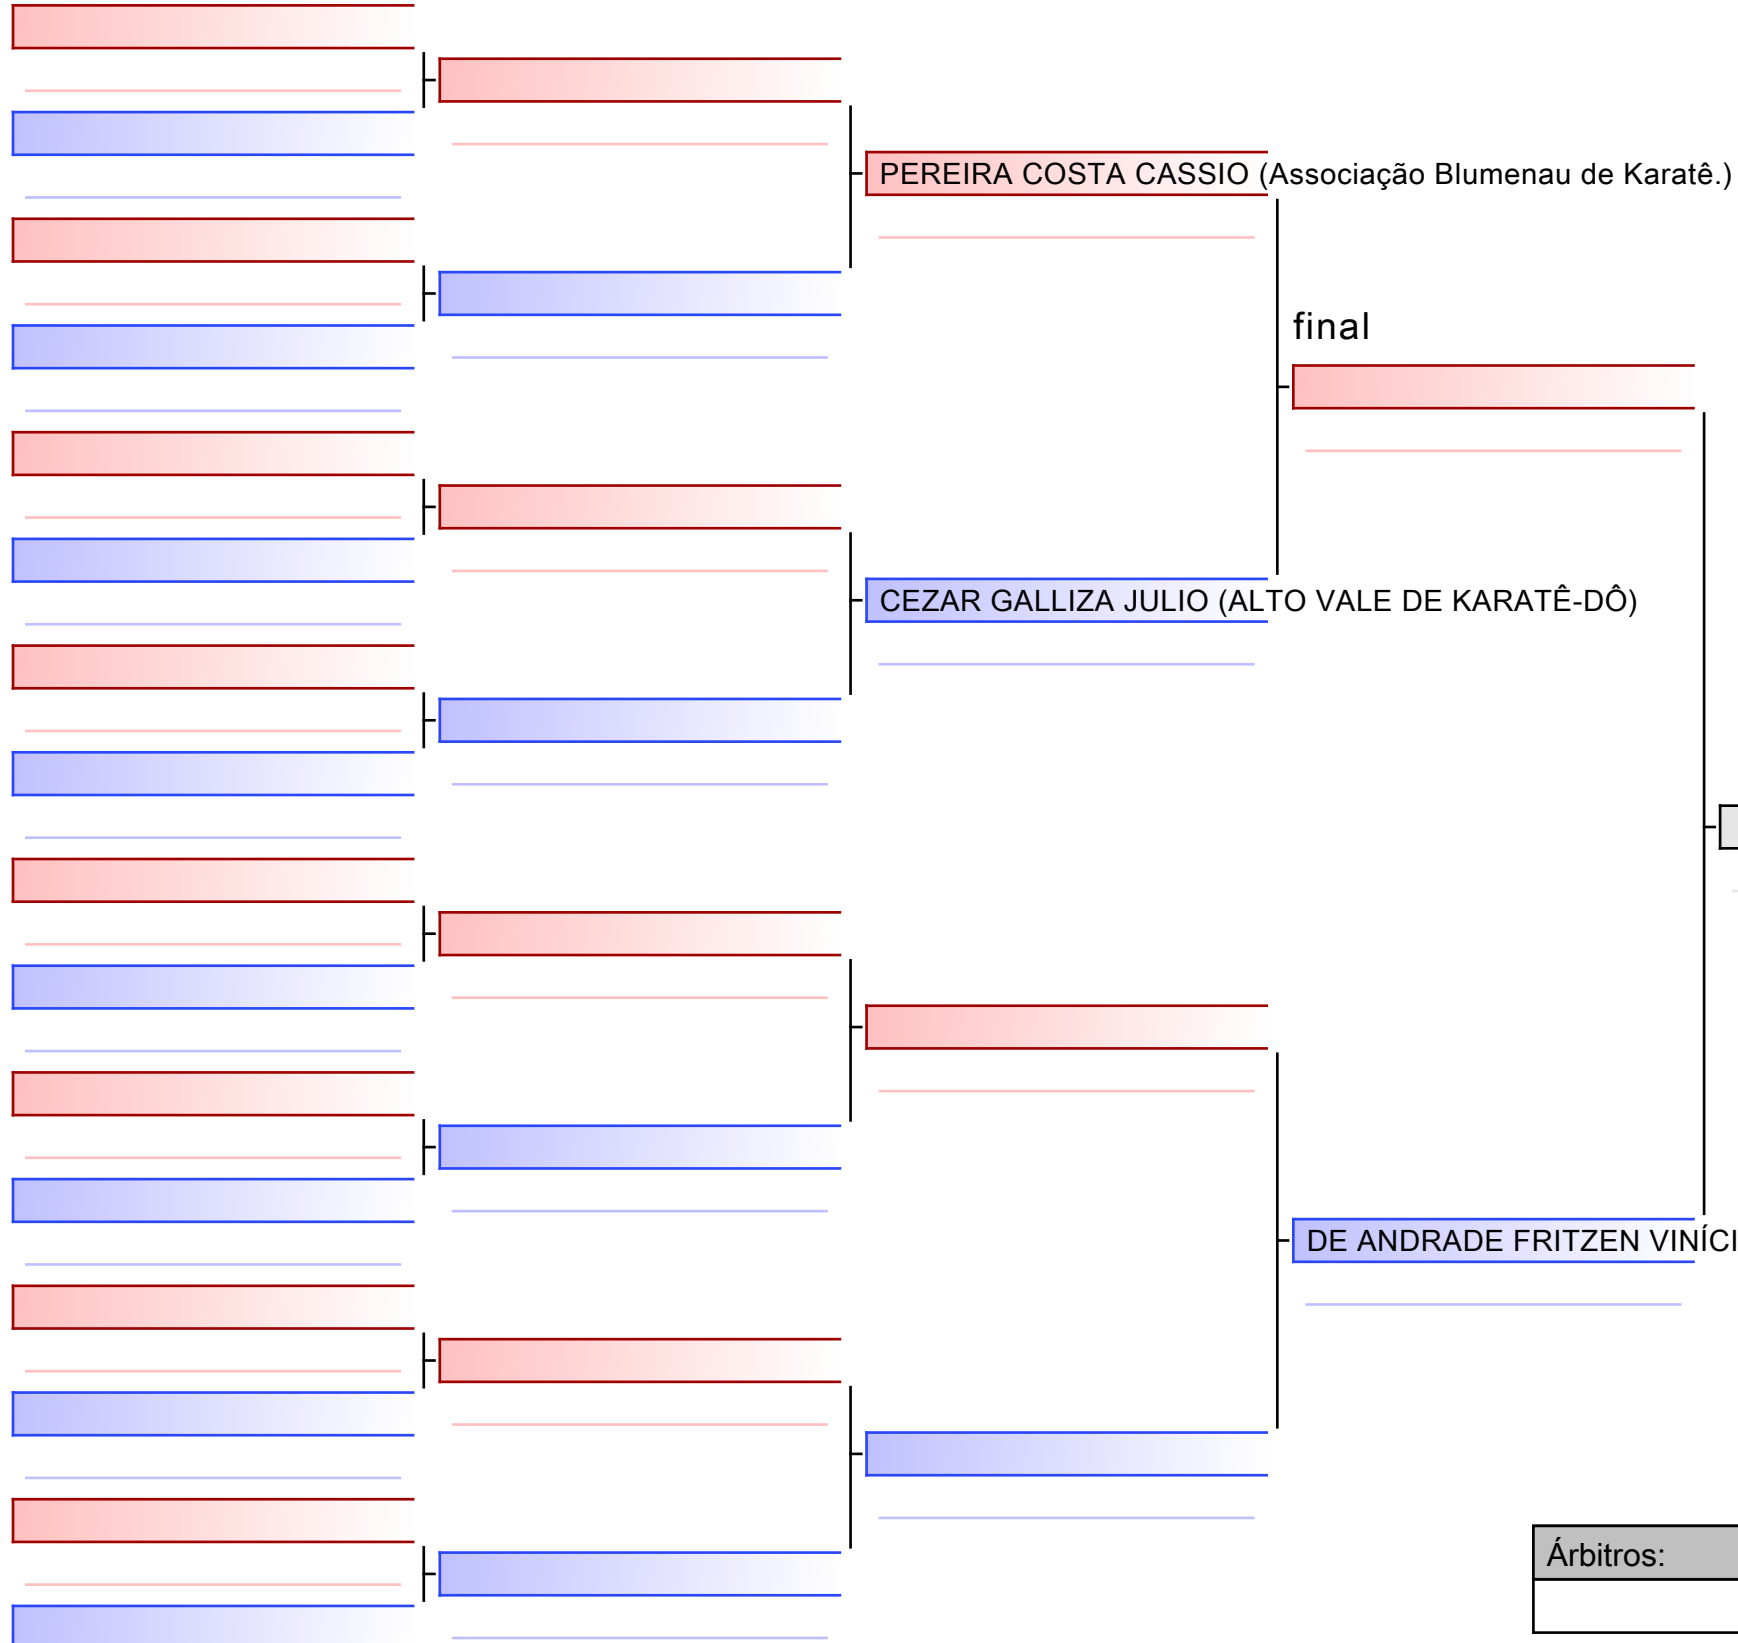

[Original]

Árbitros: