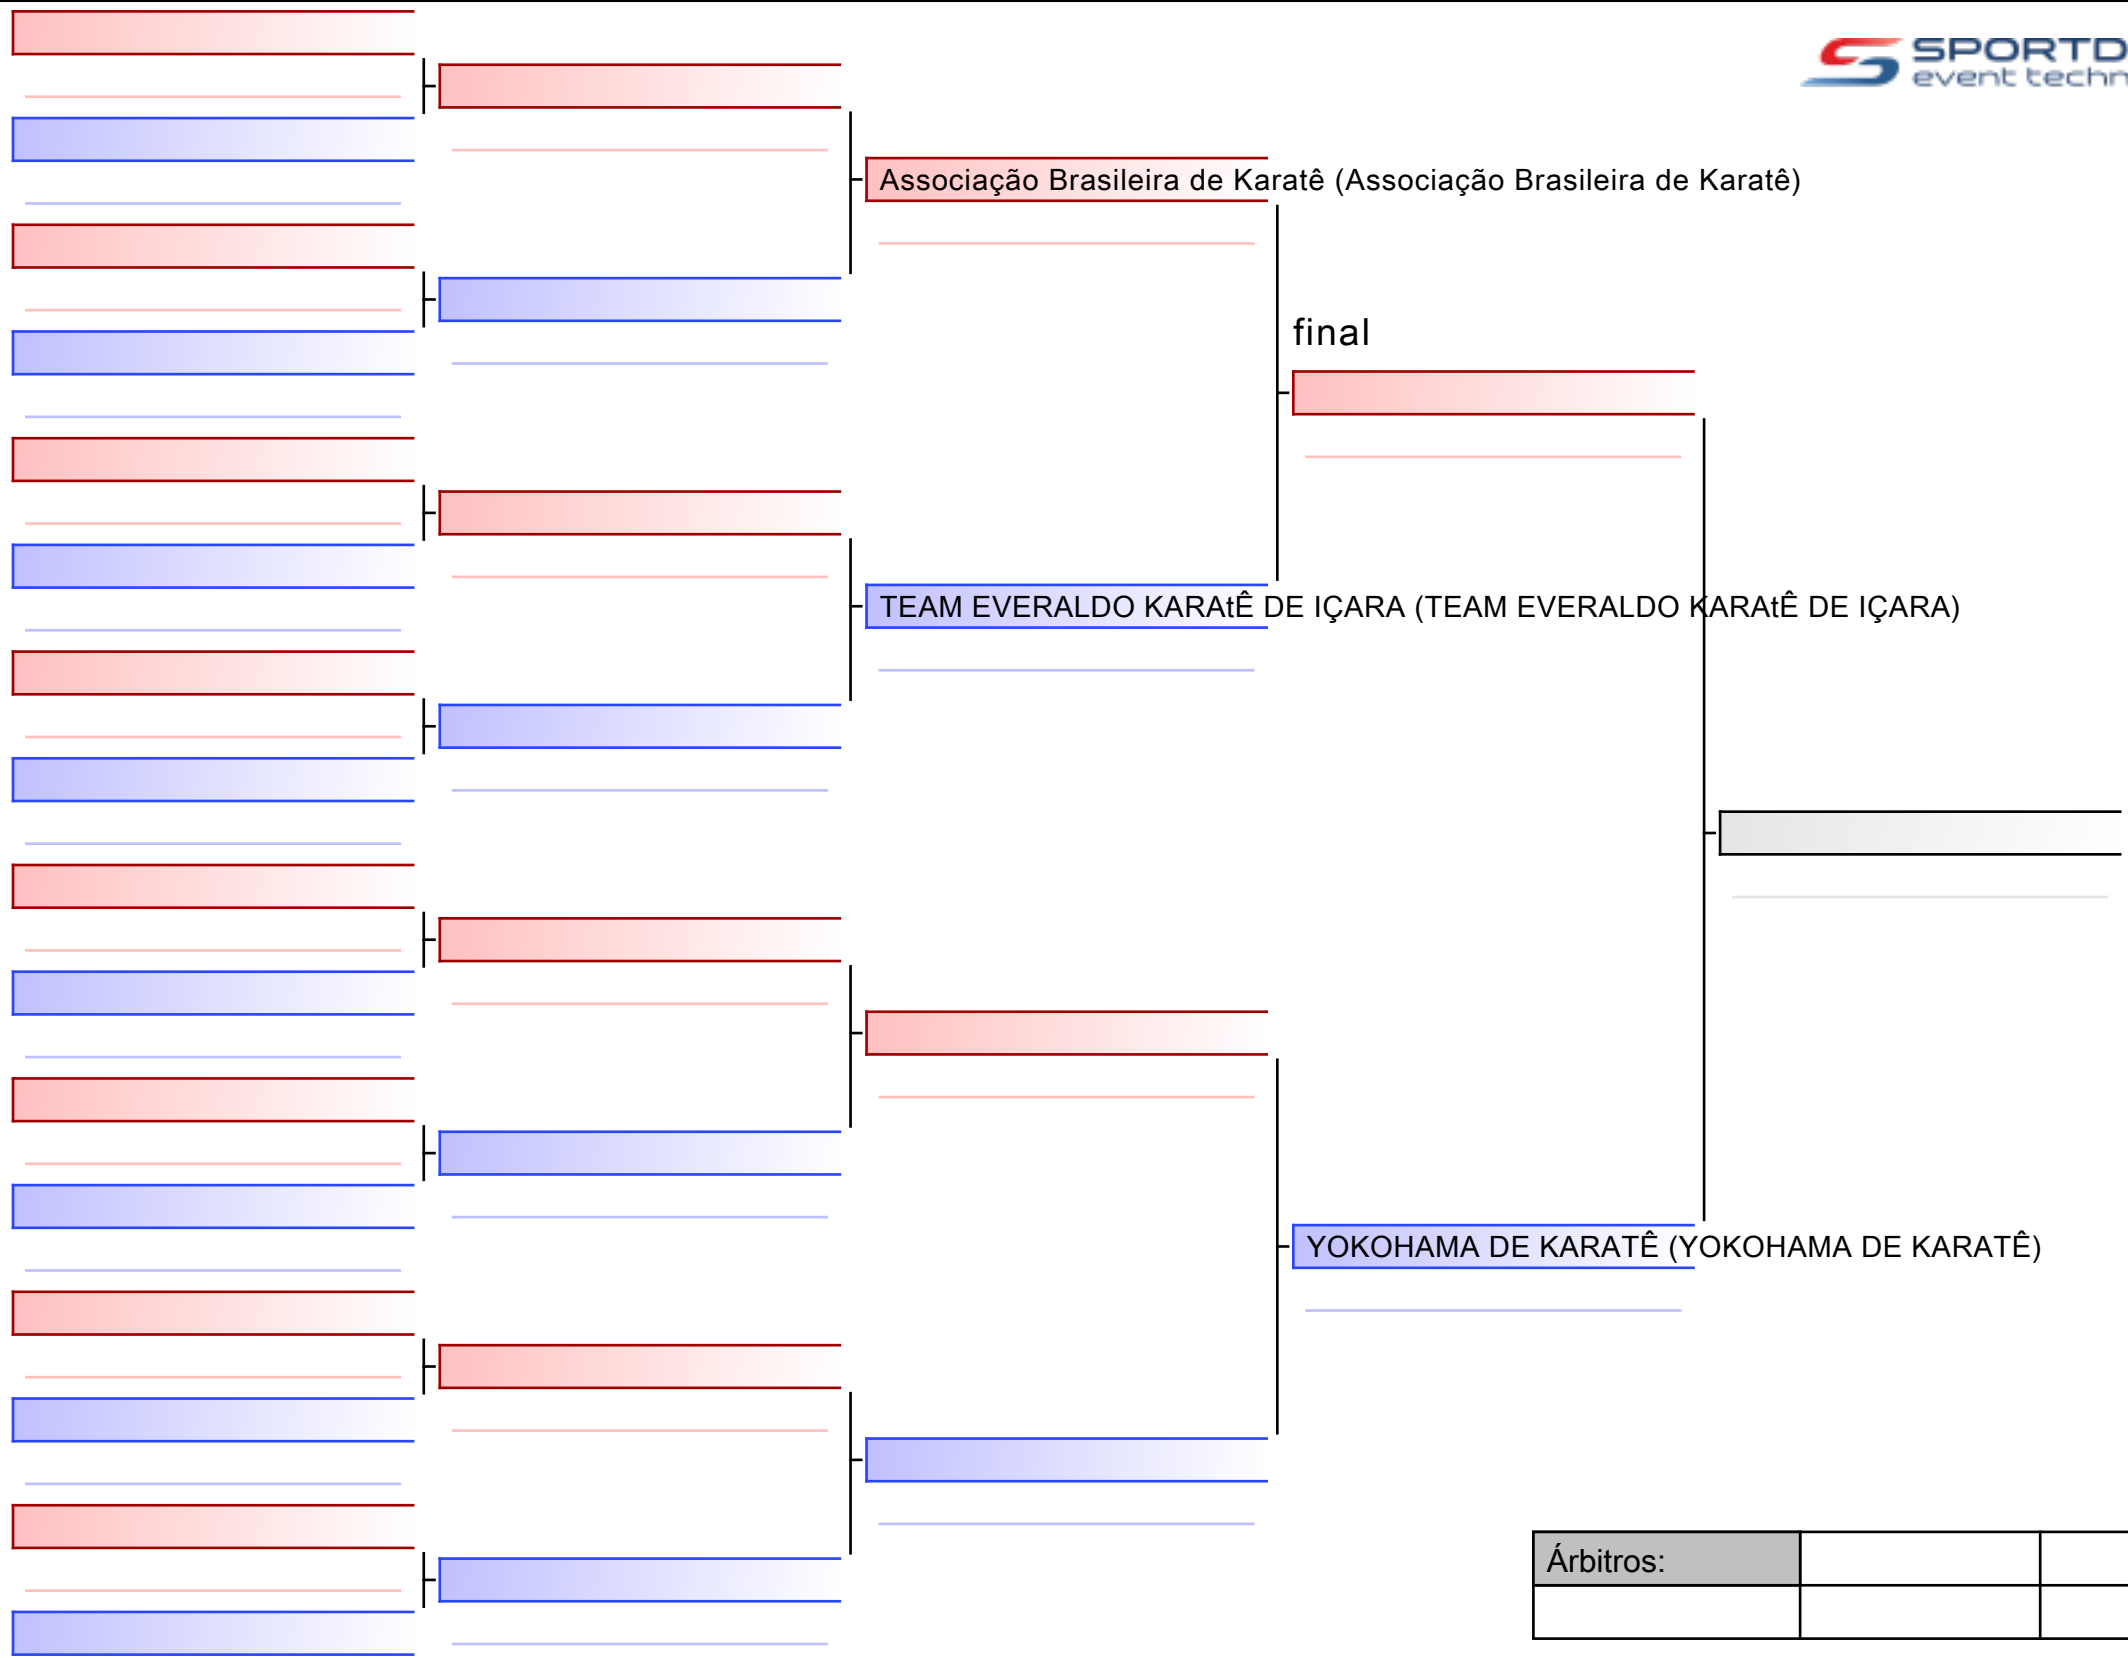

Árbitros:			

Árbitros:			

Árbitros:			

final

TEAM EVERALDO KARATÊ DE IÇARA (TEAM EVERALDO KARATÊ DE IÇARA)

Árbitros:			

Árbitros:			

Árbitros:			