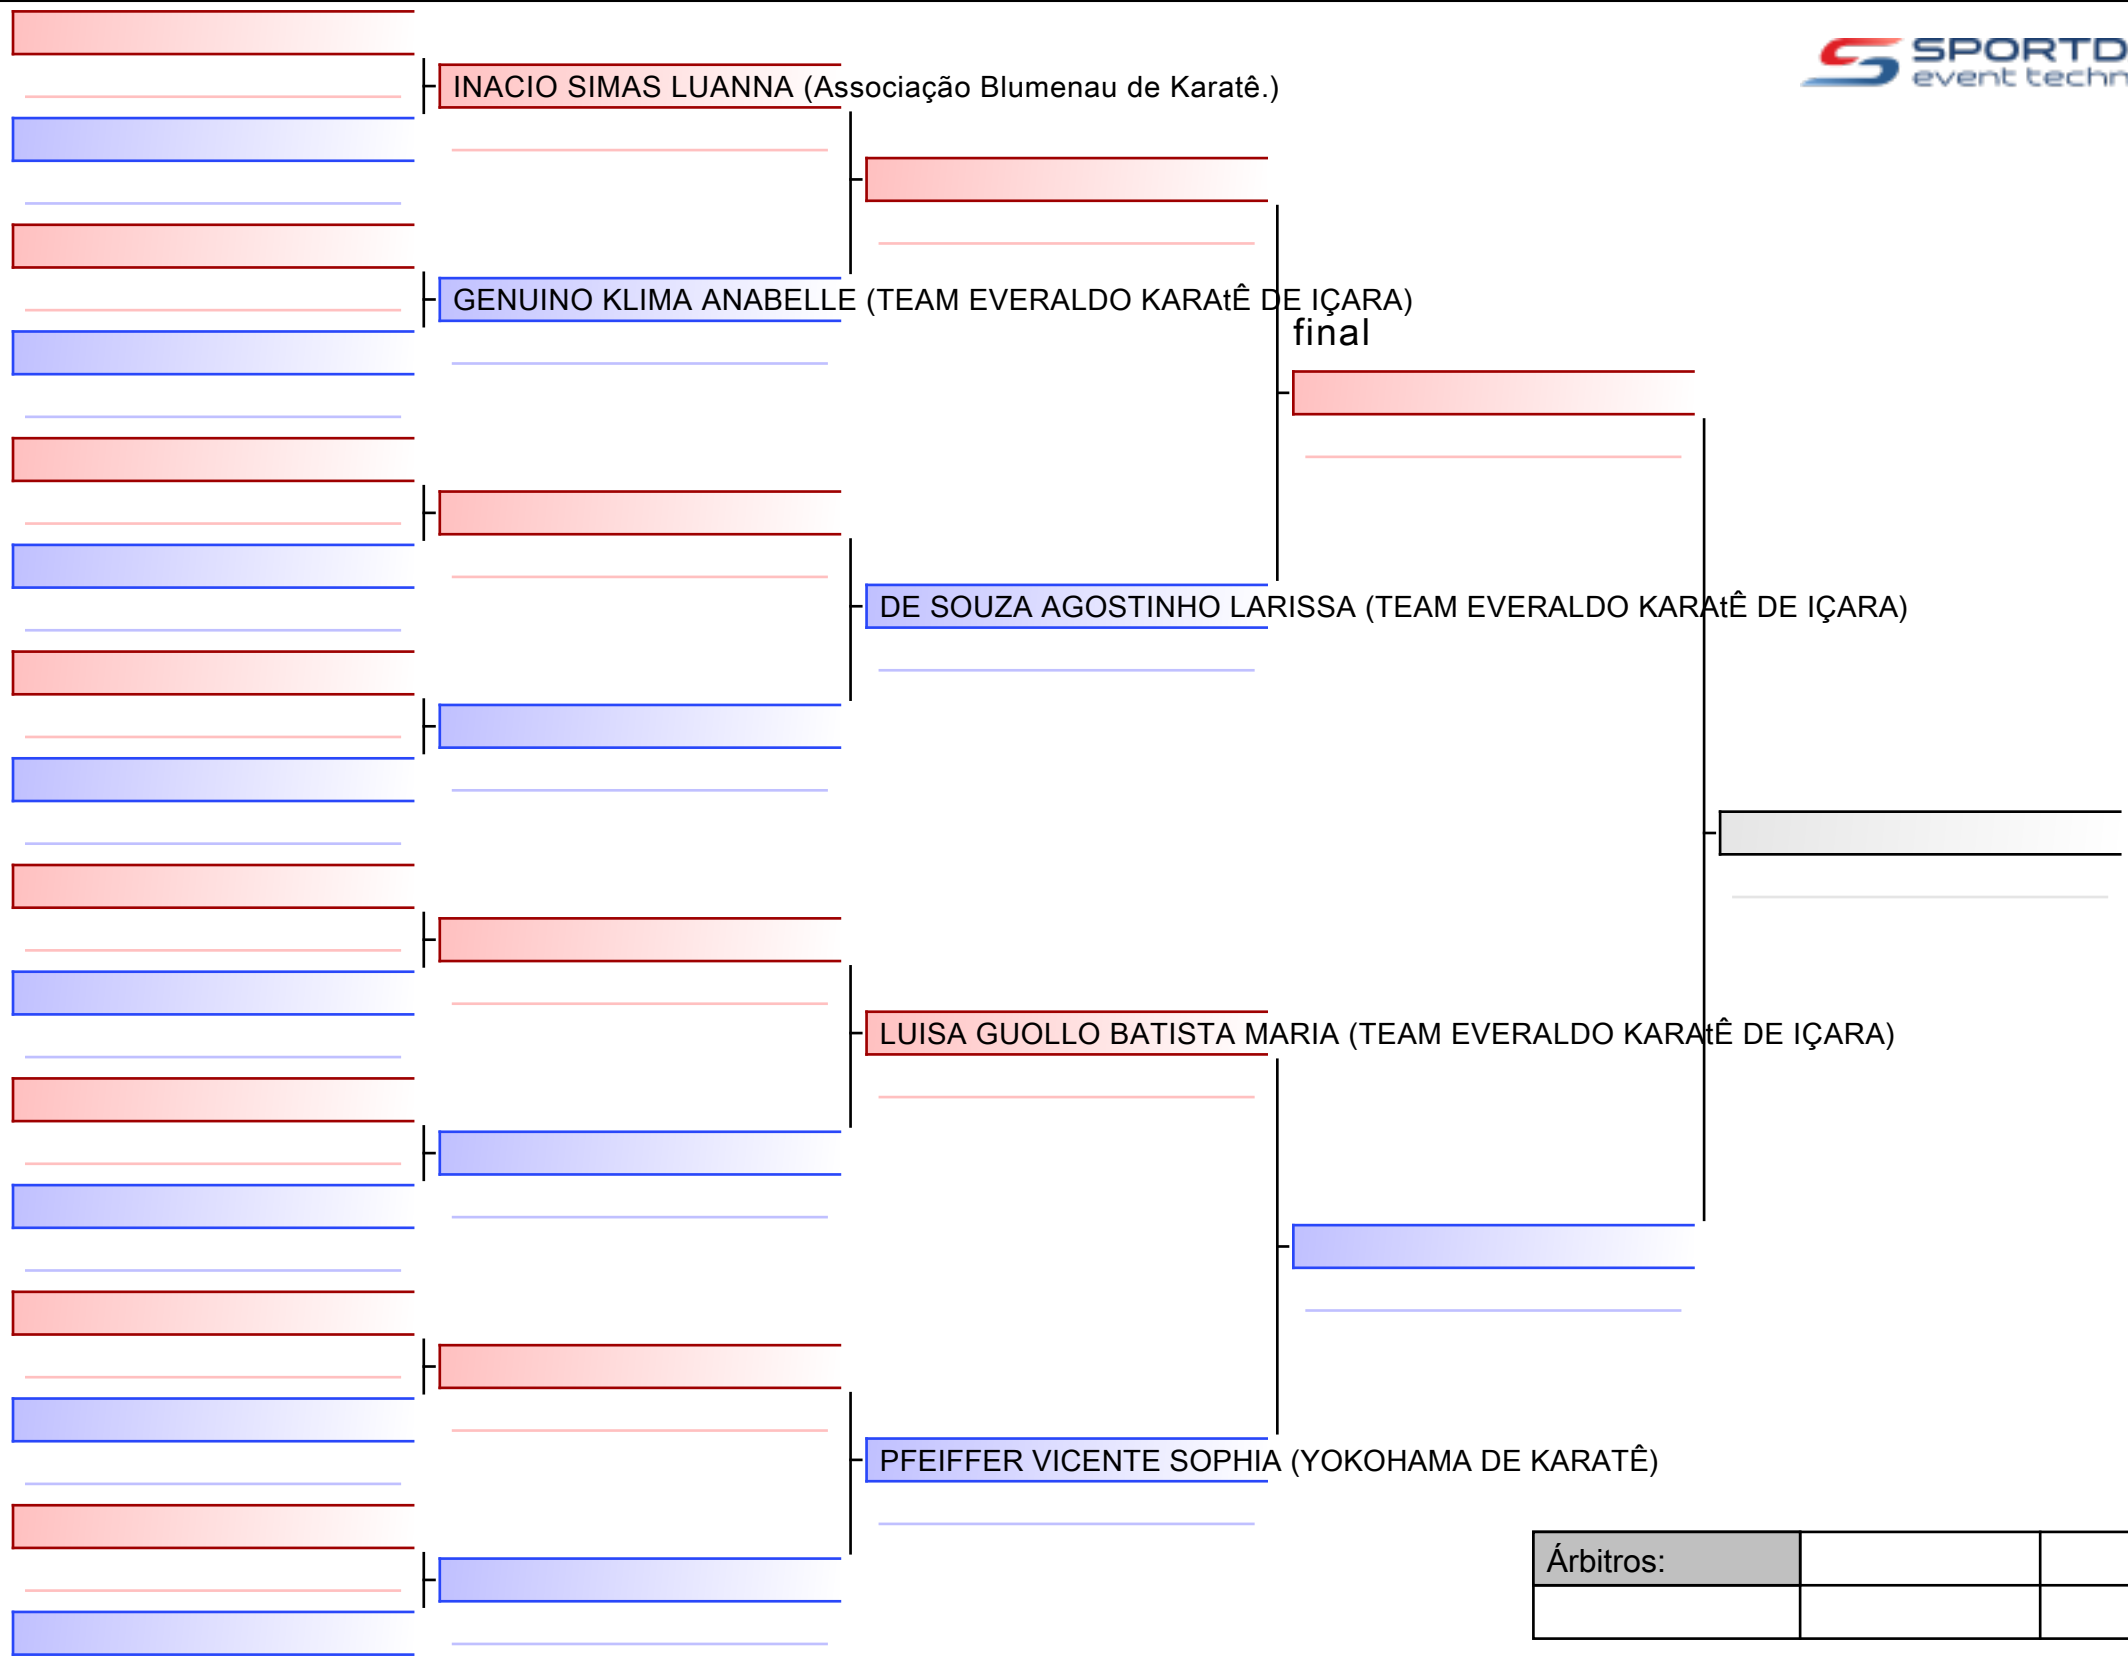

Árbitros:			

Árbitros:			

Árbitros:			

CONCEIÇÃO BELOTTO SOPHIA (YOKOHAMA DE KARATÊ)

CASAS PEREIRA MARTINA (Associação Blumenau de Karatê.)

CAMPOS NASCIMENTO CANHETTI DA SILVEIRA LAÍS (ASSOCIAÇÃO GAJOKAI DE ARTES MARCIAIS)
final