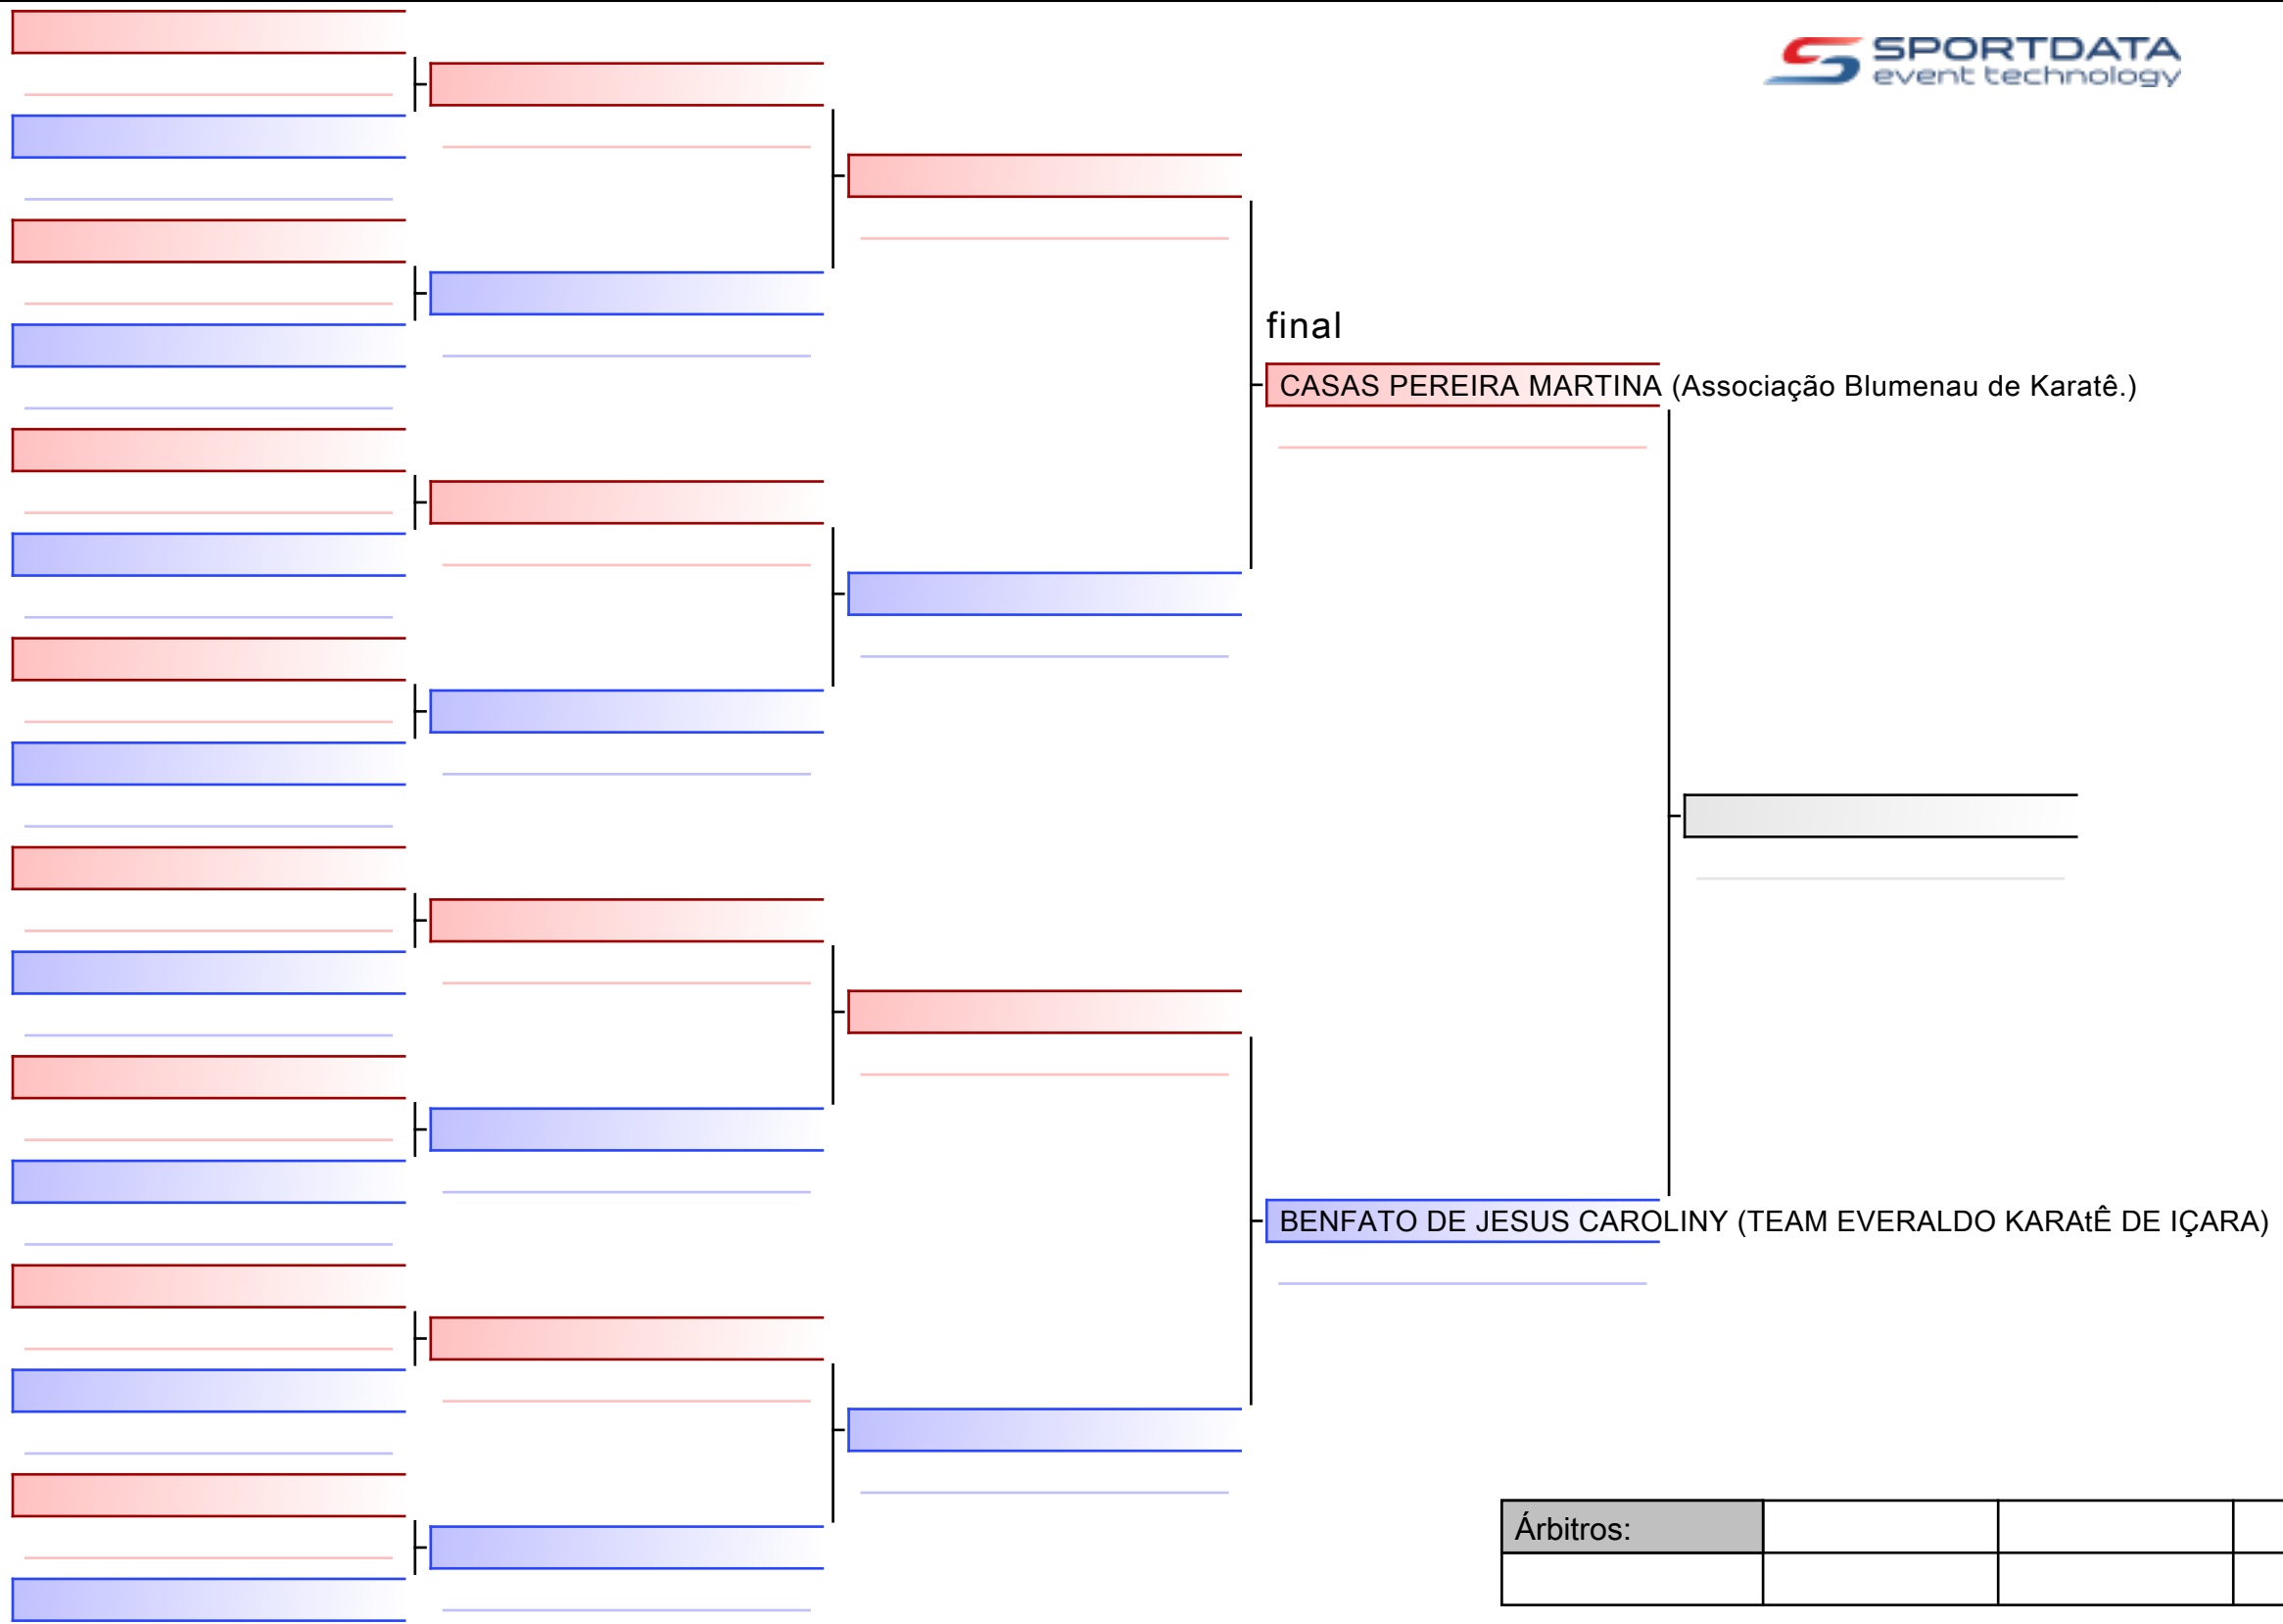

BRIGIDO ZANOLLI BERNARDO (TEAM EVERALDO KARATÊ DE IÇARA)

AZEVEDO FEIJÓ BRYAN (VASTO VERDE DE KARATÊ)

final

Árbitros:			

Árbitros:			

Árbitros:			

Árbitros:			

Árbitros:			