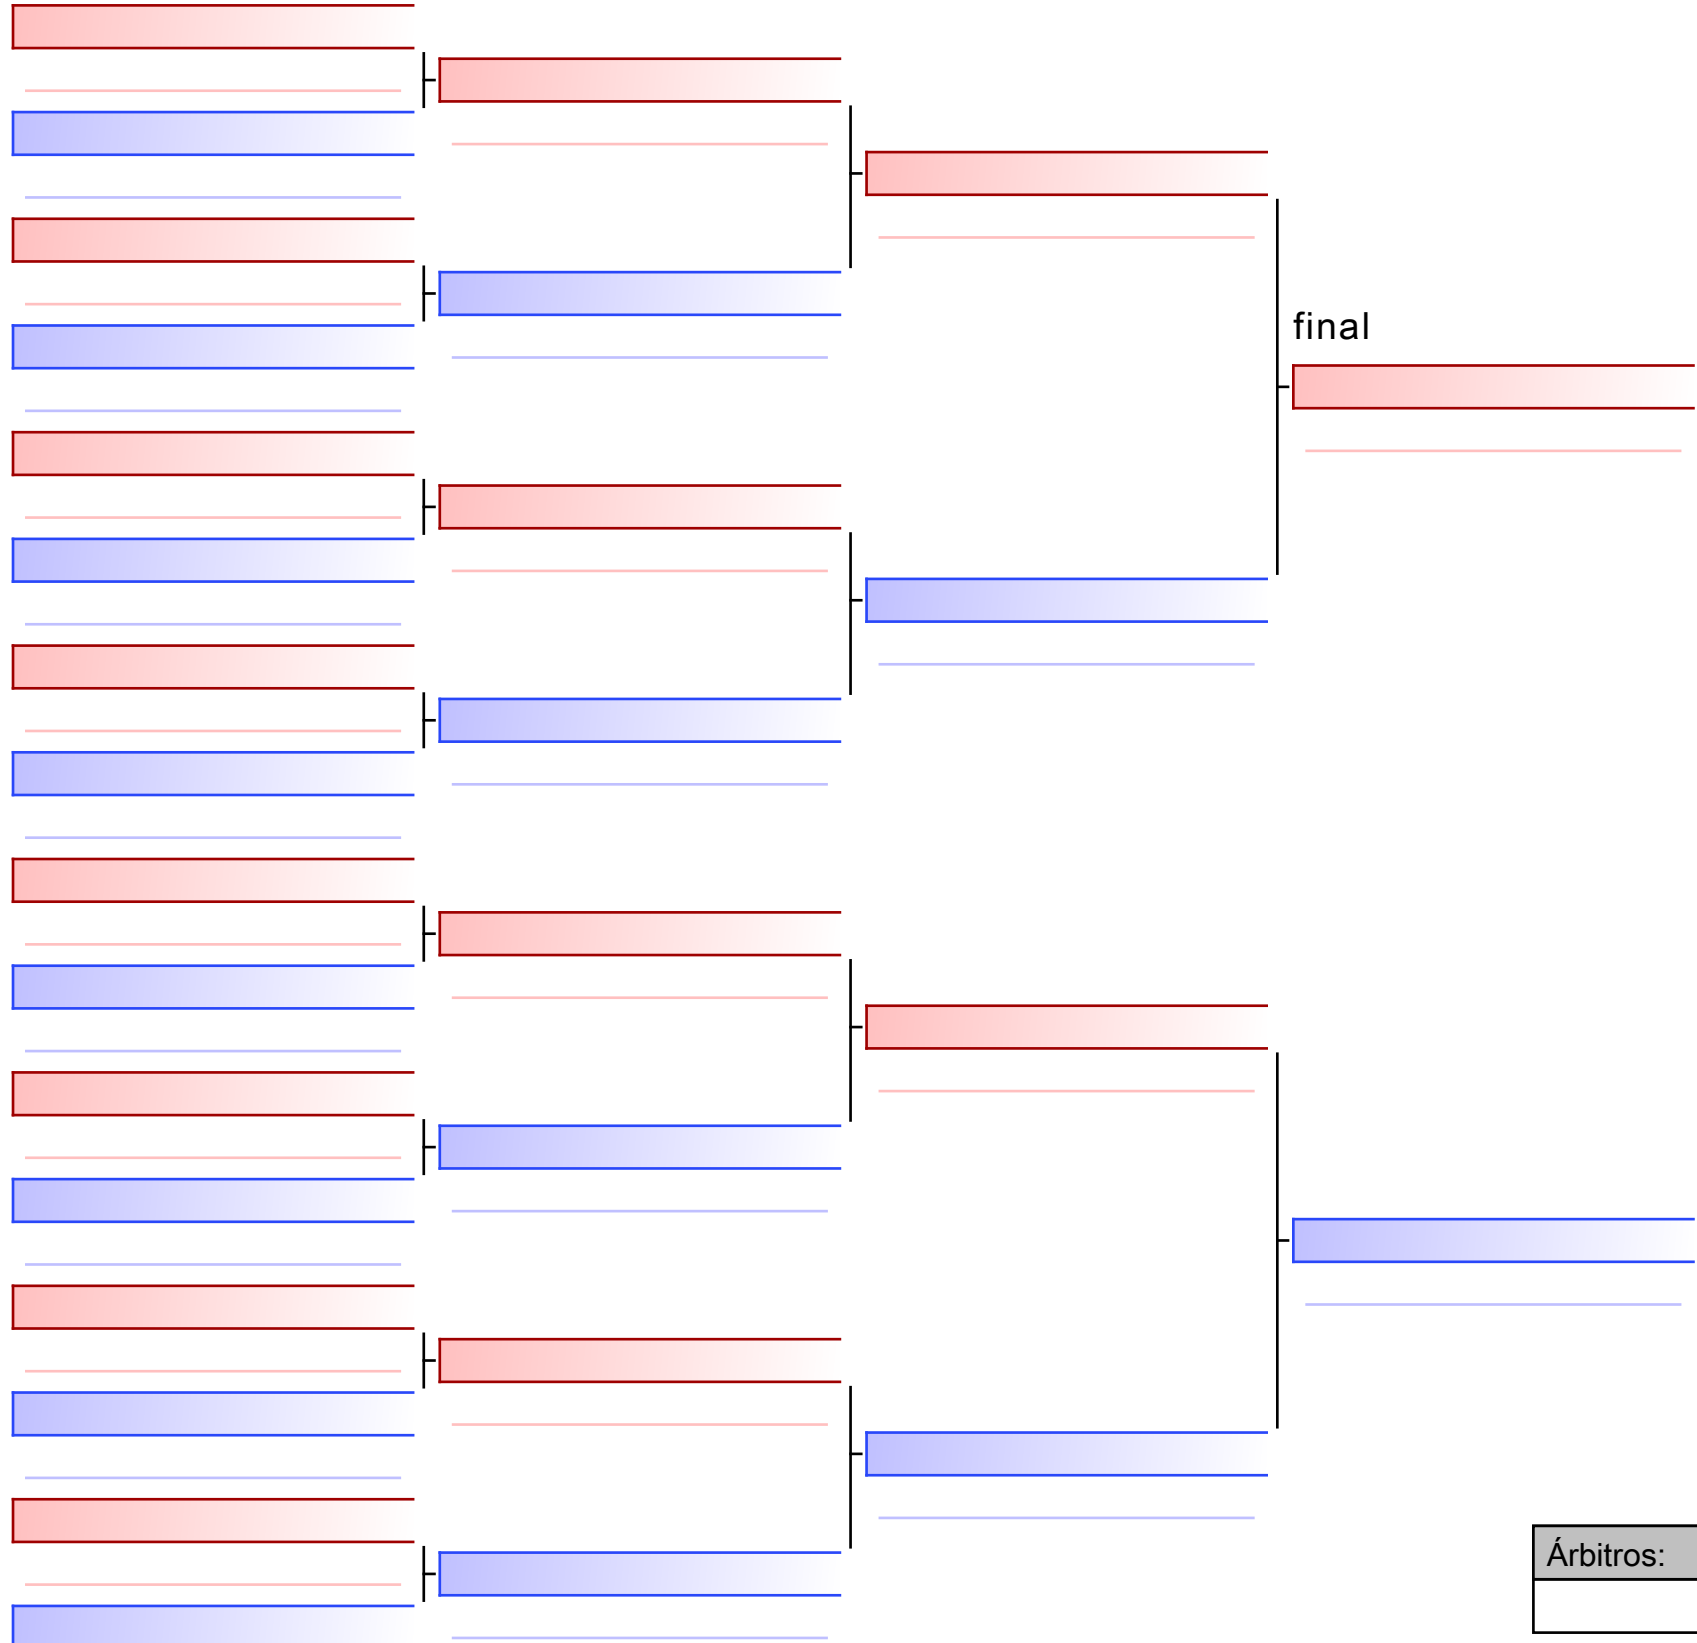

DA SILVA BITENCURT LETICIA (Ass Artes Marciais, Cult e Esp do Vale)

LINHARES LUIZA (BUSHIDOJO)

PARADELA OLIVEIRA NICOLE (YOKOHAMA DE KARATÊ)

final

Árbitros:			

VITORIA DE SOUZA DIAS RAFAELLY (YOKOHAMA DE KARATÊ)