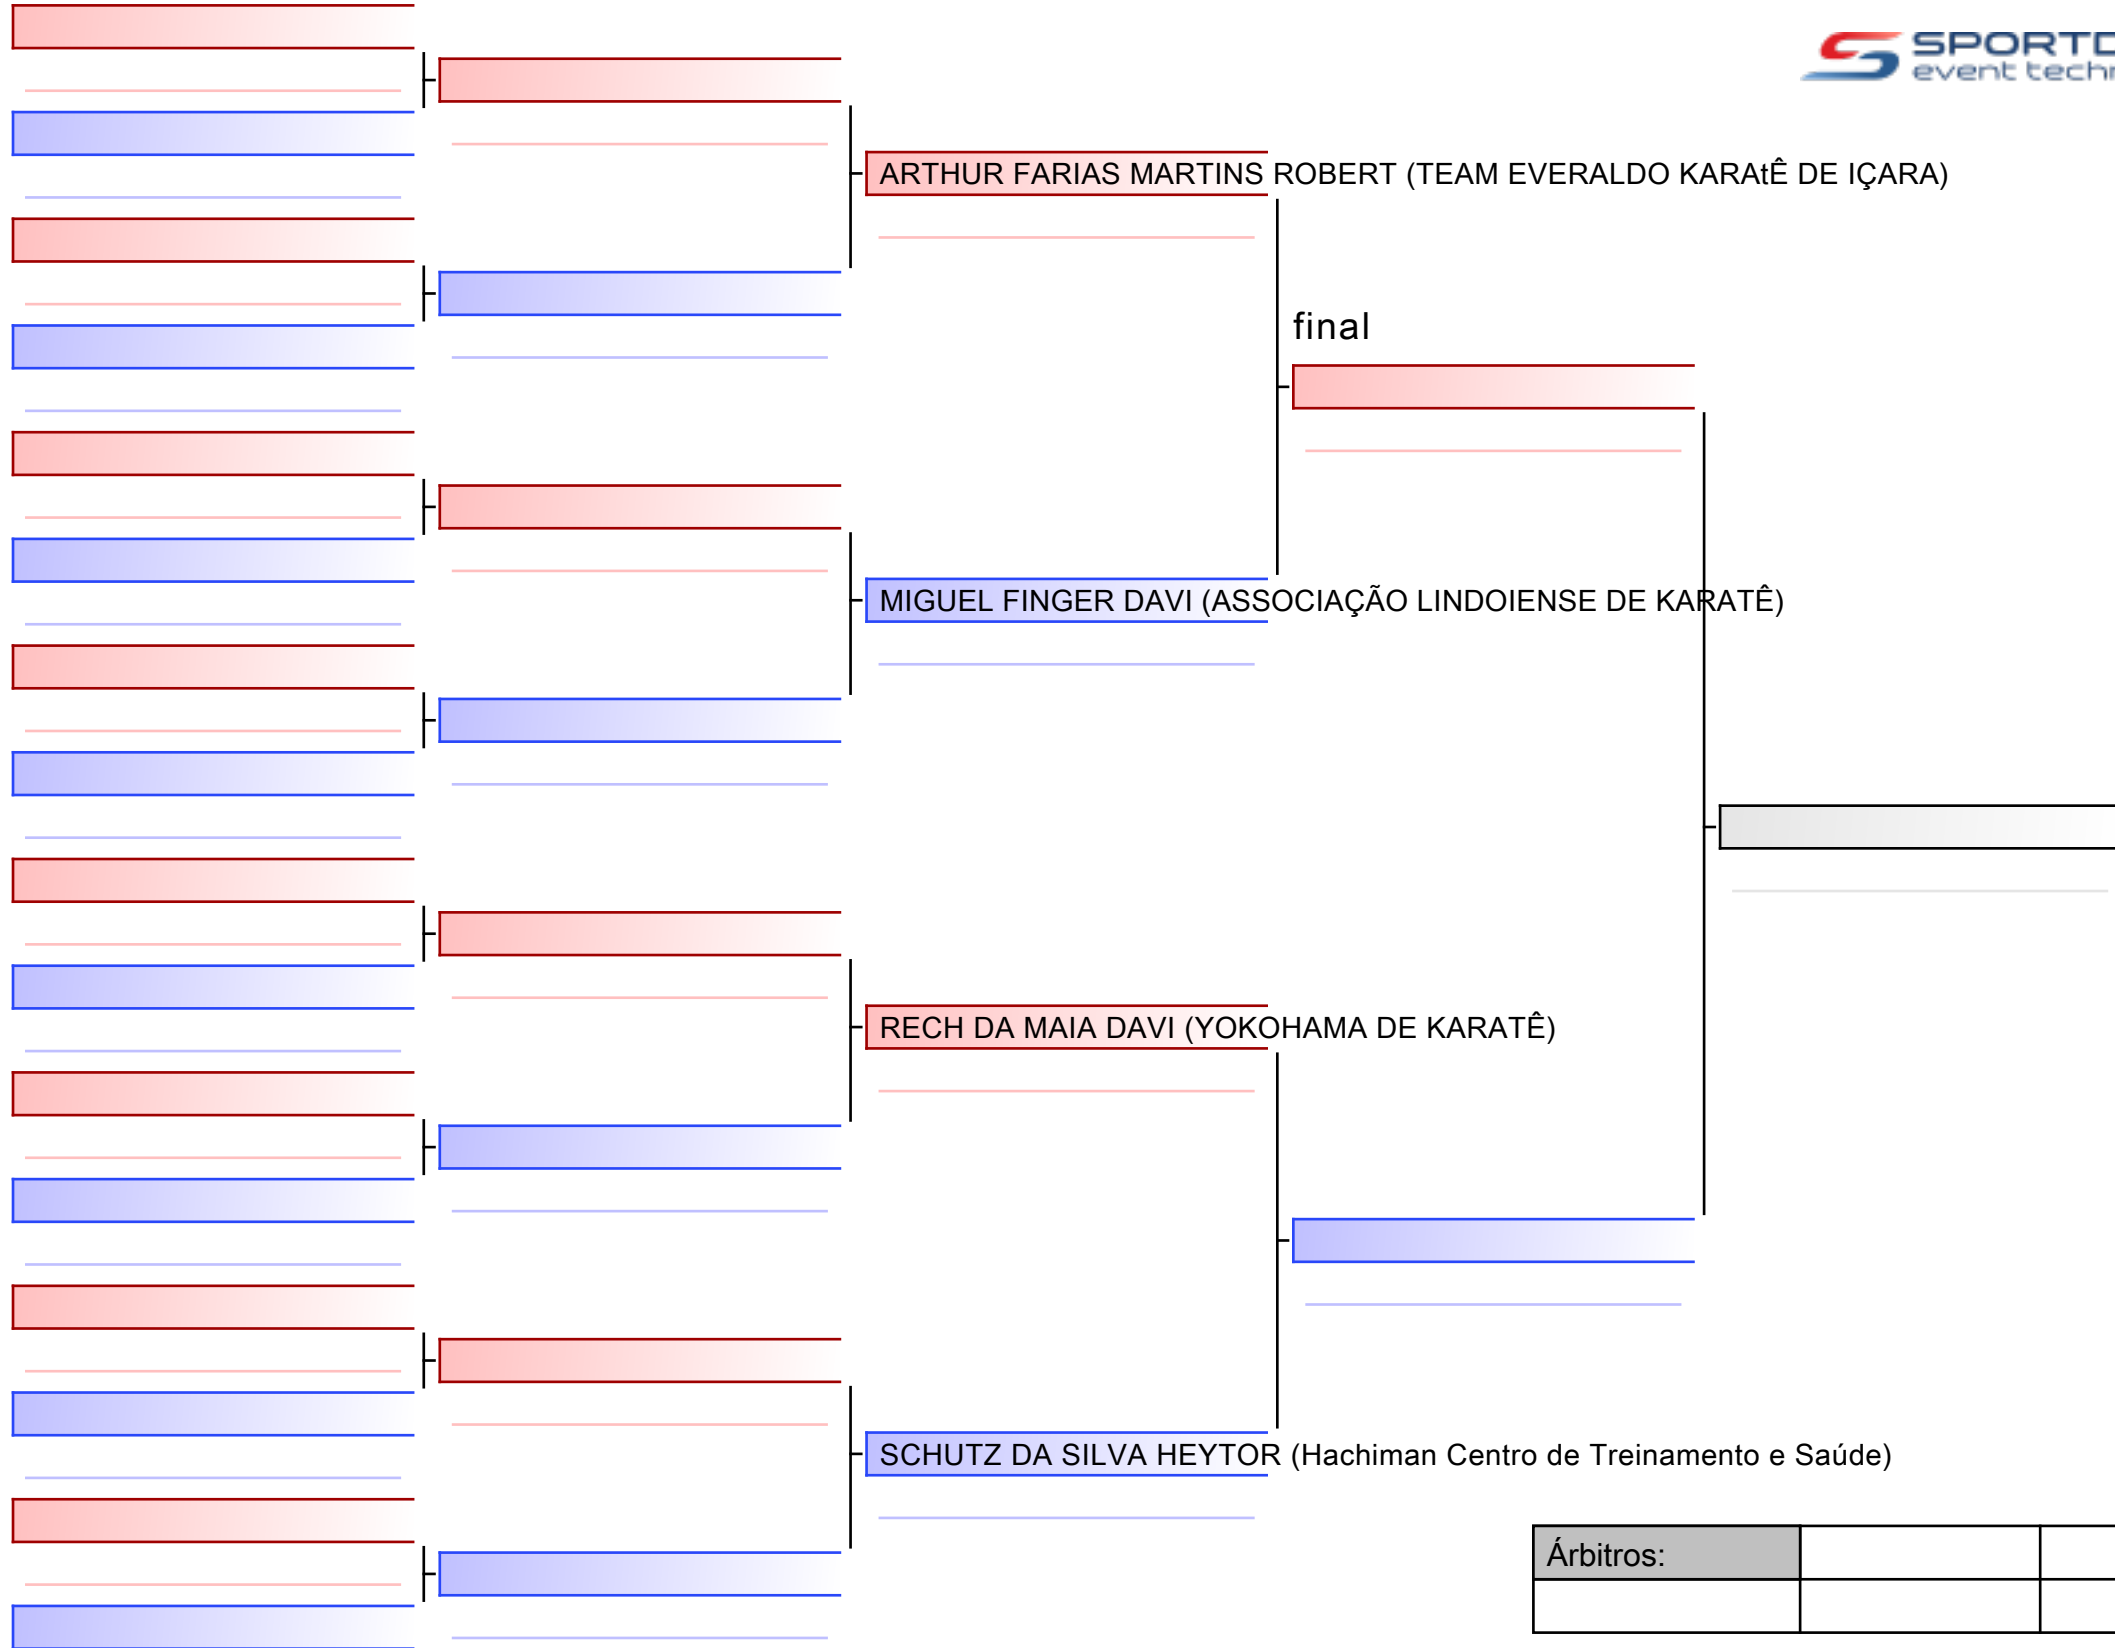

BRIGIDO ZANOLLI BERNARDO (TEAM EVERALDO KARATÊ DE IÇARA)

AZEVEDO FEIJÓ BRYAN (VASTO VERDE DE KARATÊ)

final

Árbitros:			

Árbitros:			

Árbitros:			

Árbitros:			

Árbitros:			