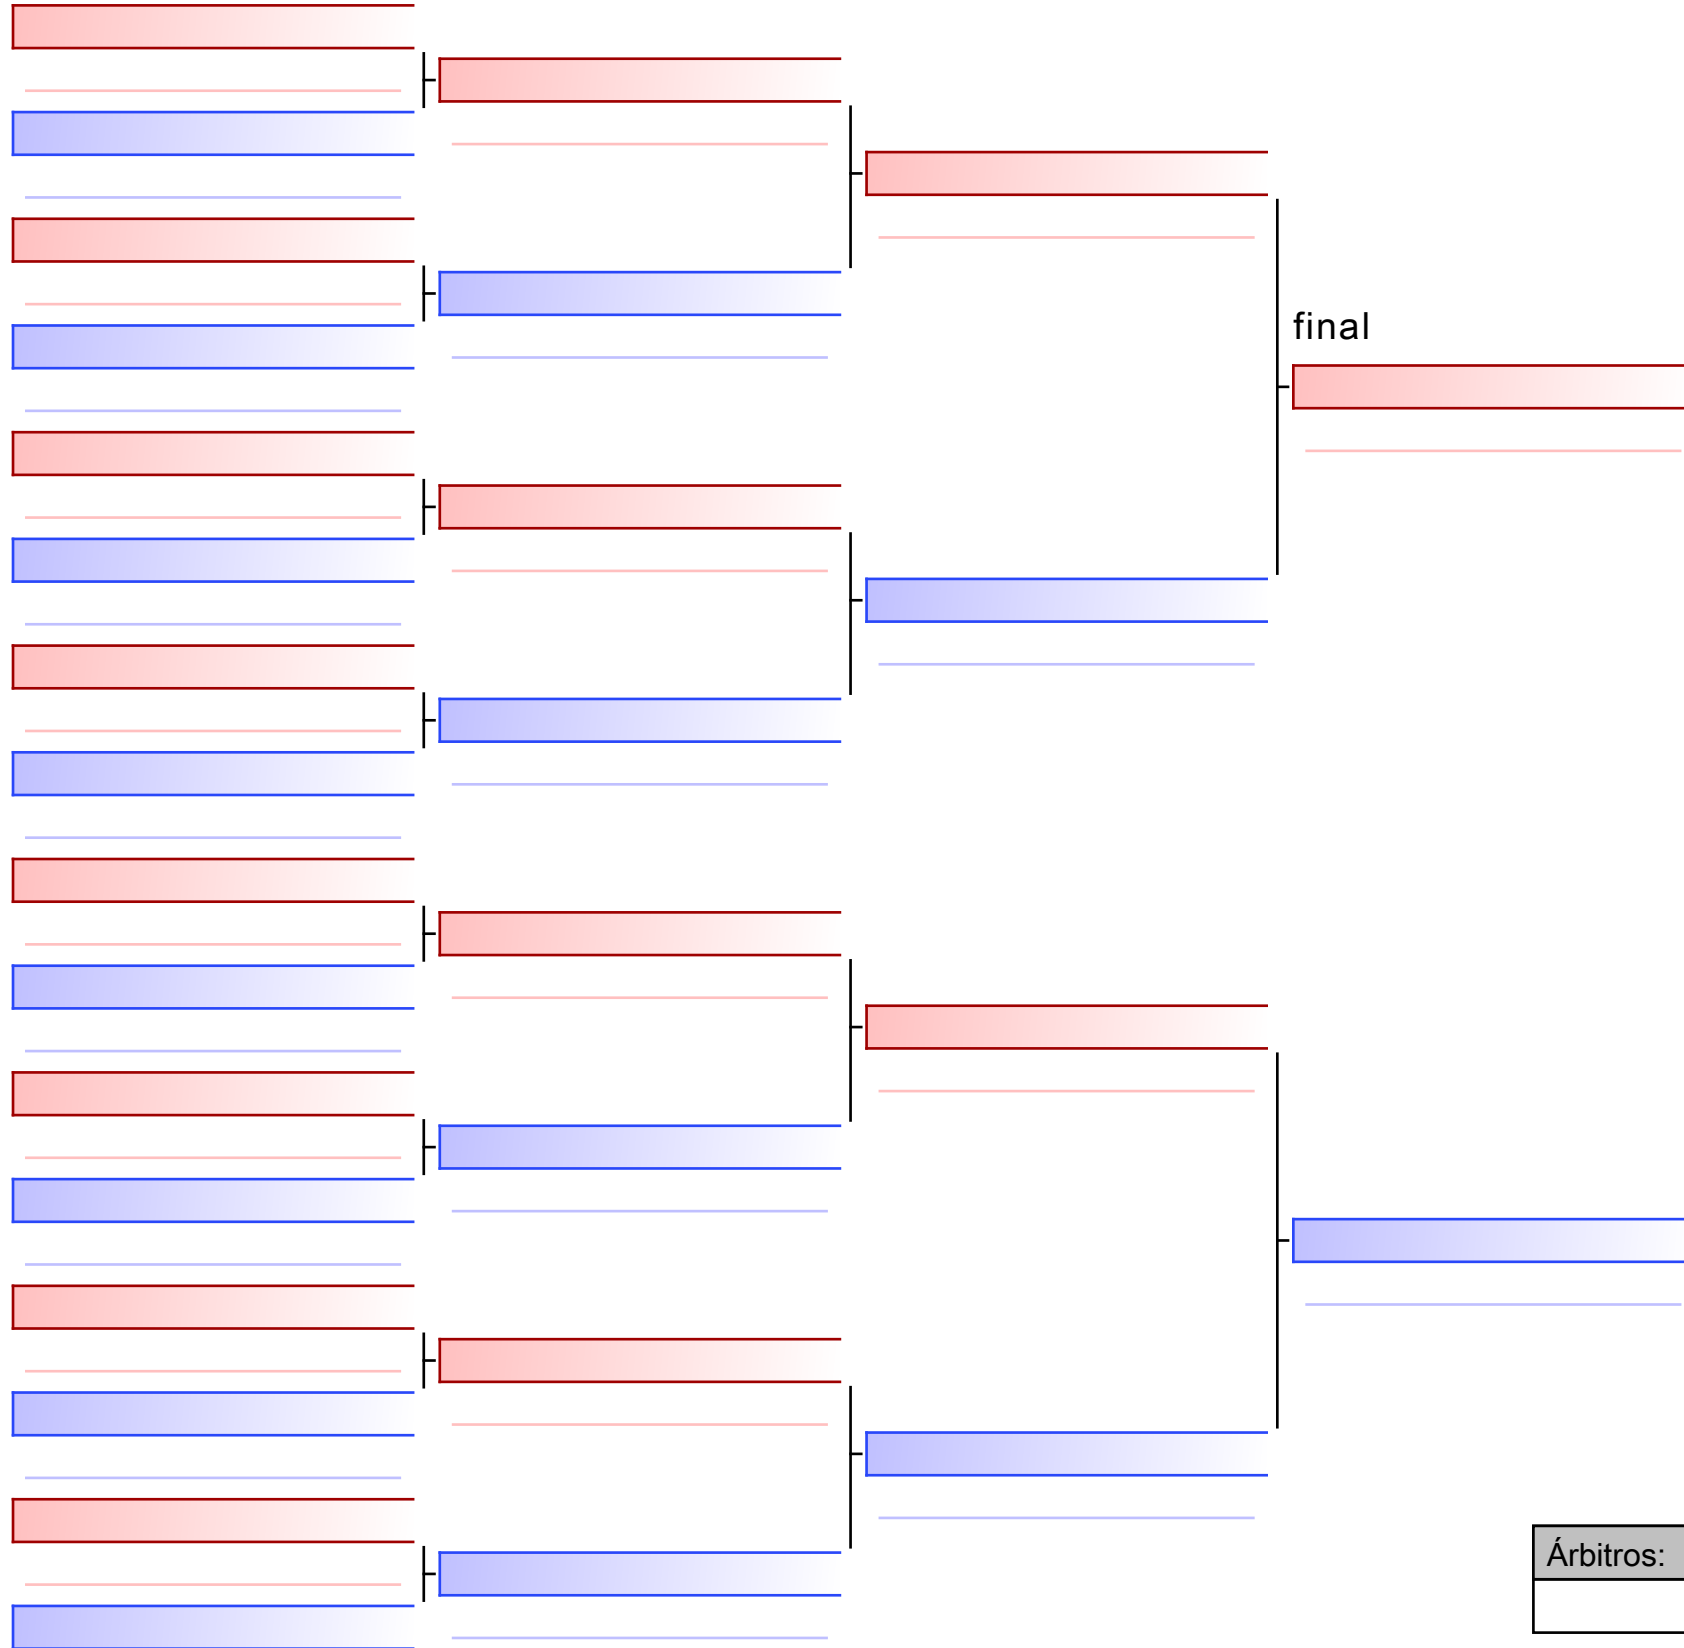

final

TEAM EVERALDO KARATÊ DE IÇARA (TEAM EVERALDO KARATÊ DE IÇARA)

Árbitros: