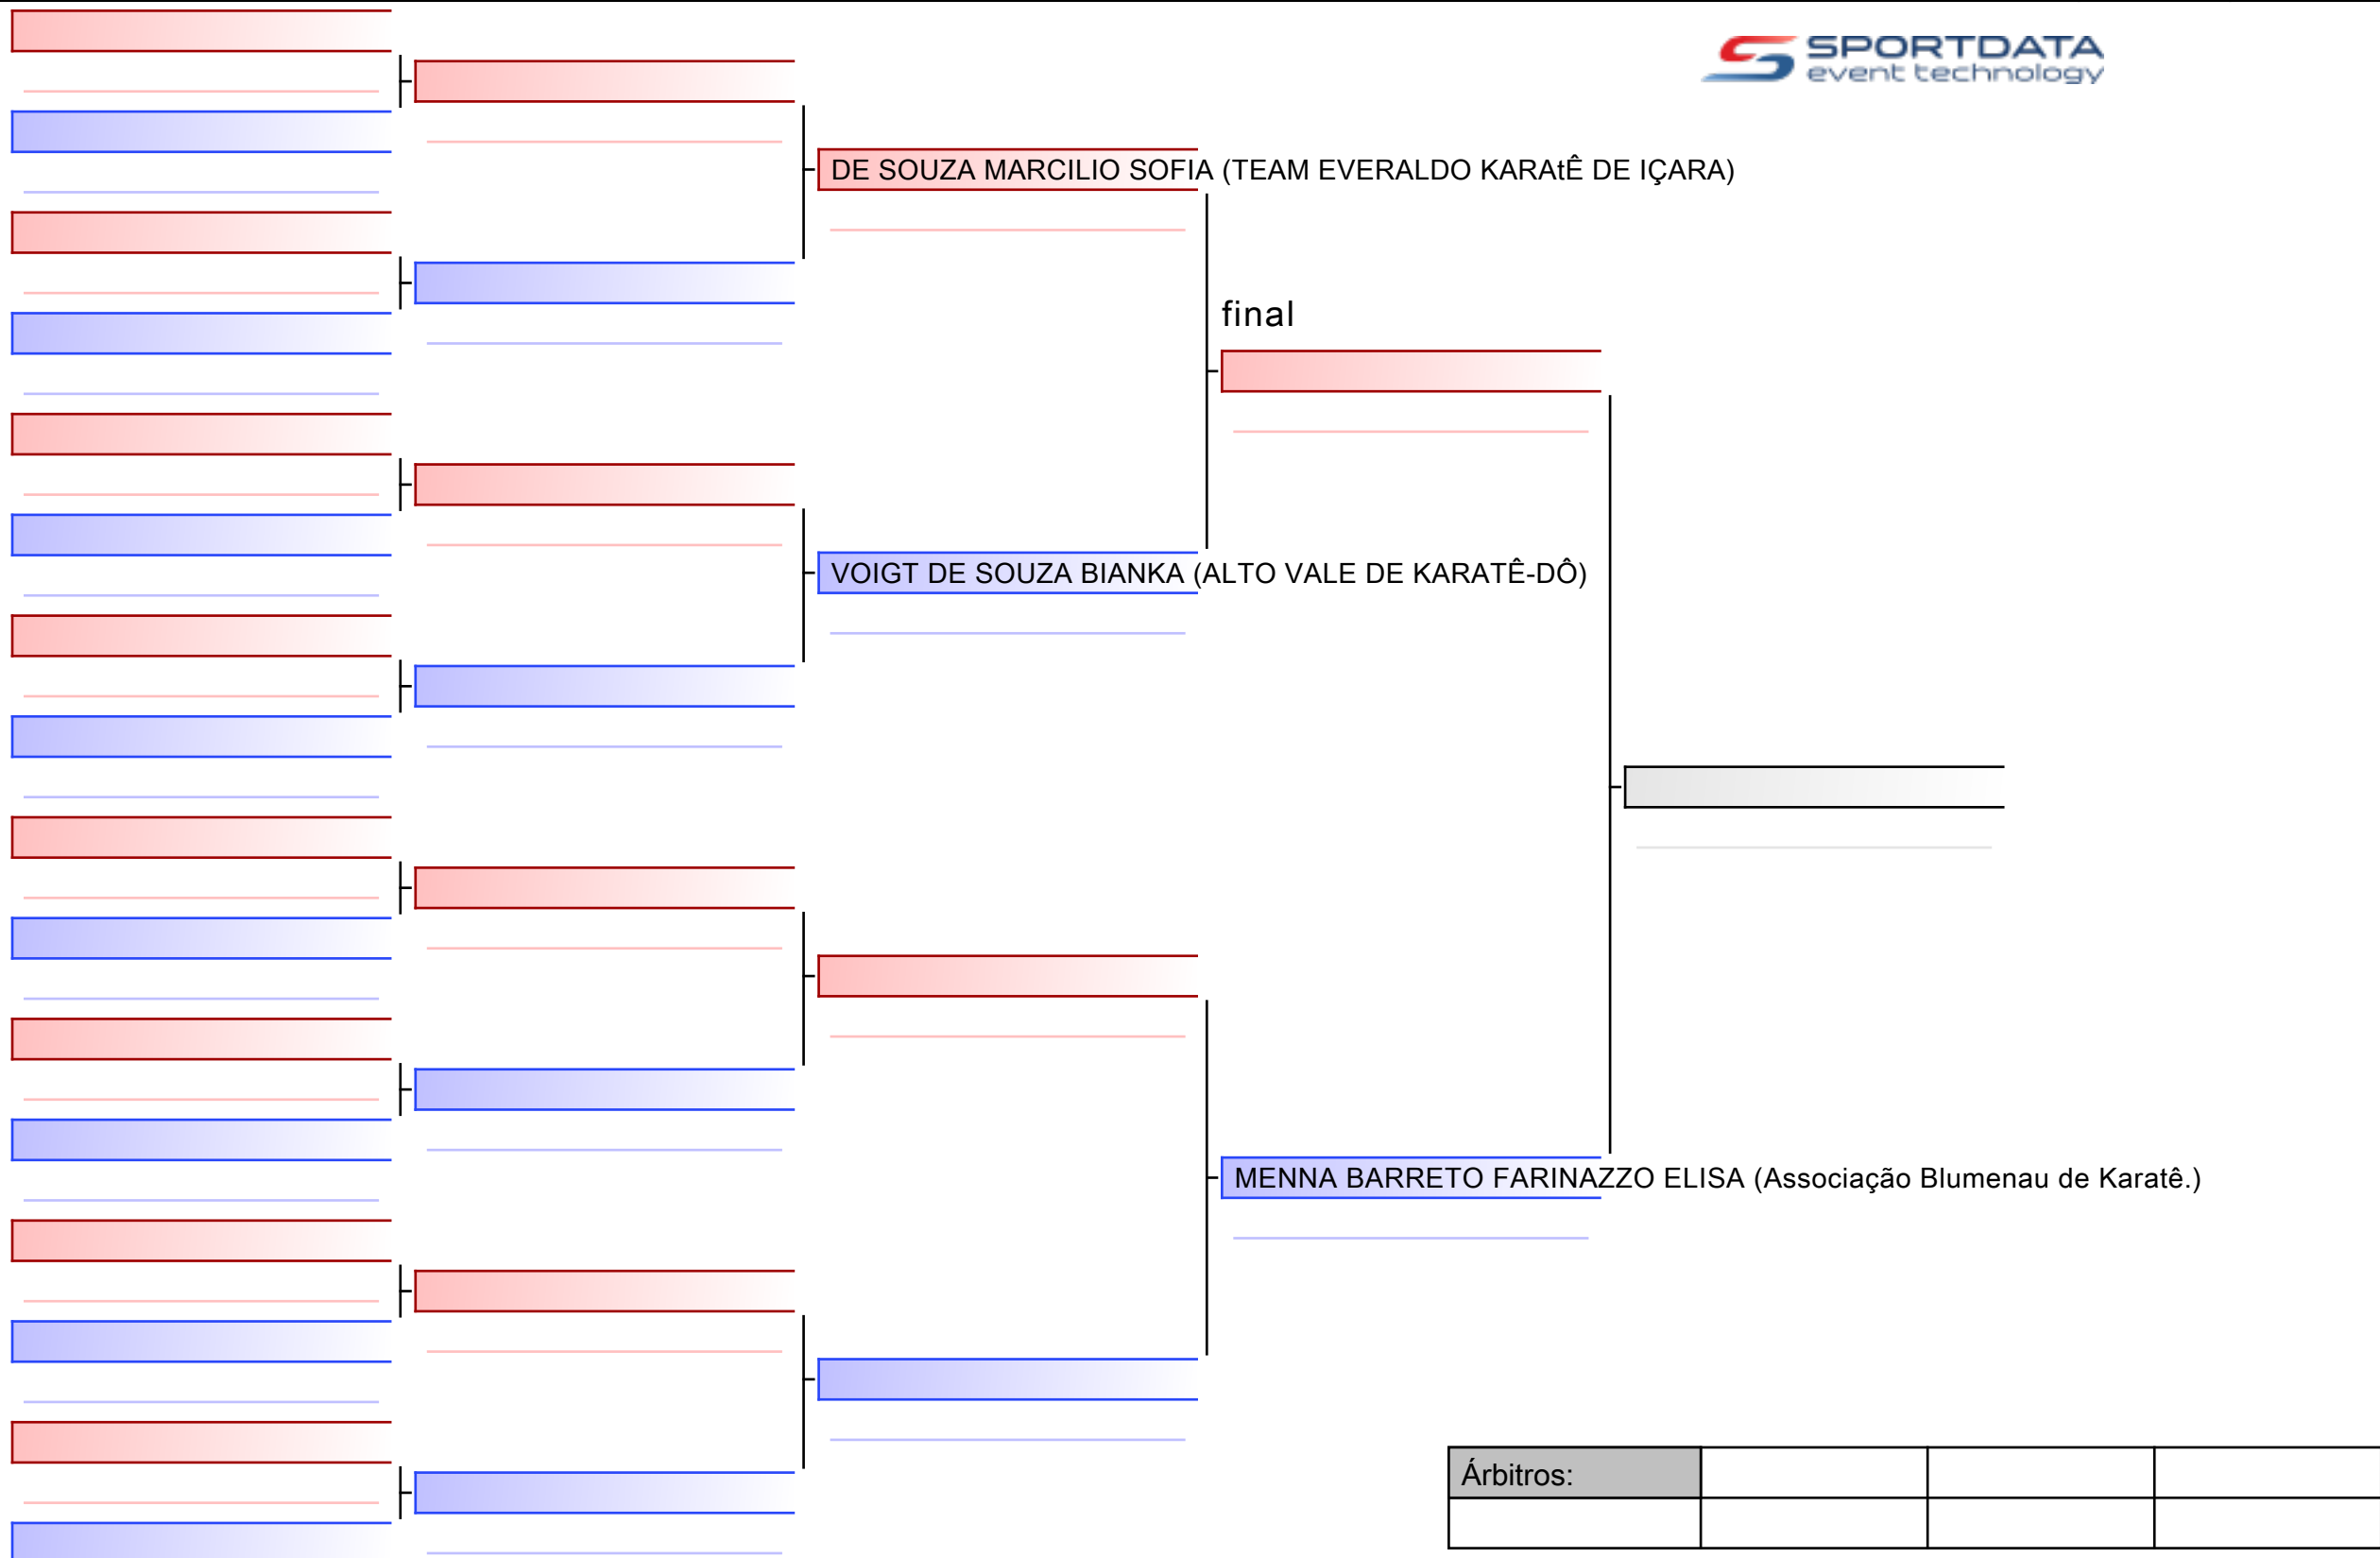

BRIGIDO ZANOLLI BERNARDO (TEAM EVERALDO KARATÊ DE IÇARA)

AZEVEDO FEIJÓ BRYAN (VASTO VERDE DE KARATÊ)

final

Árbitros:			

Árbitros:			

Árbitros:			

Árbitros:			

Árbitros:			