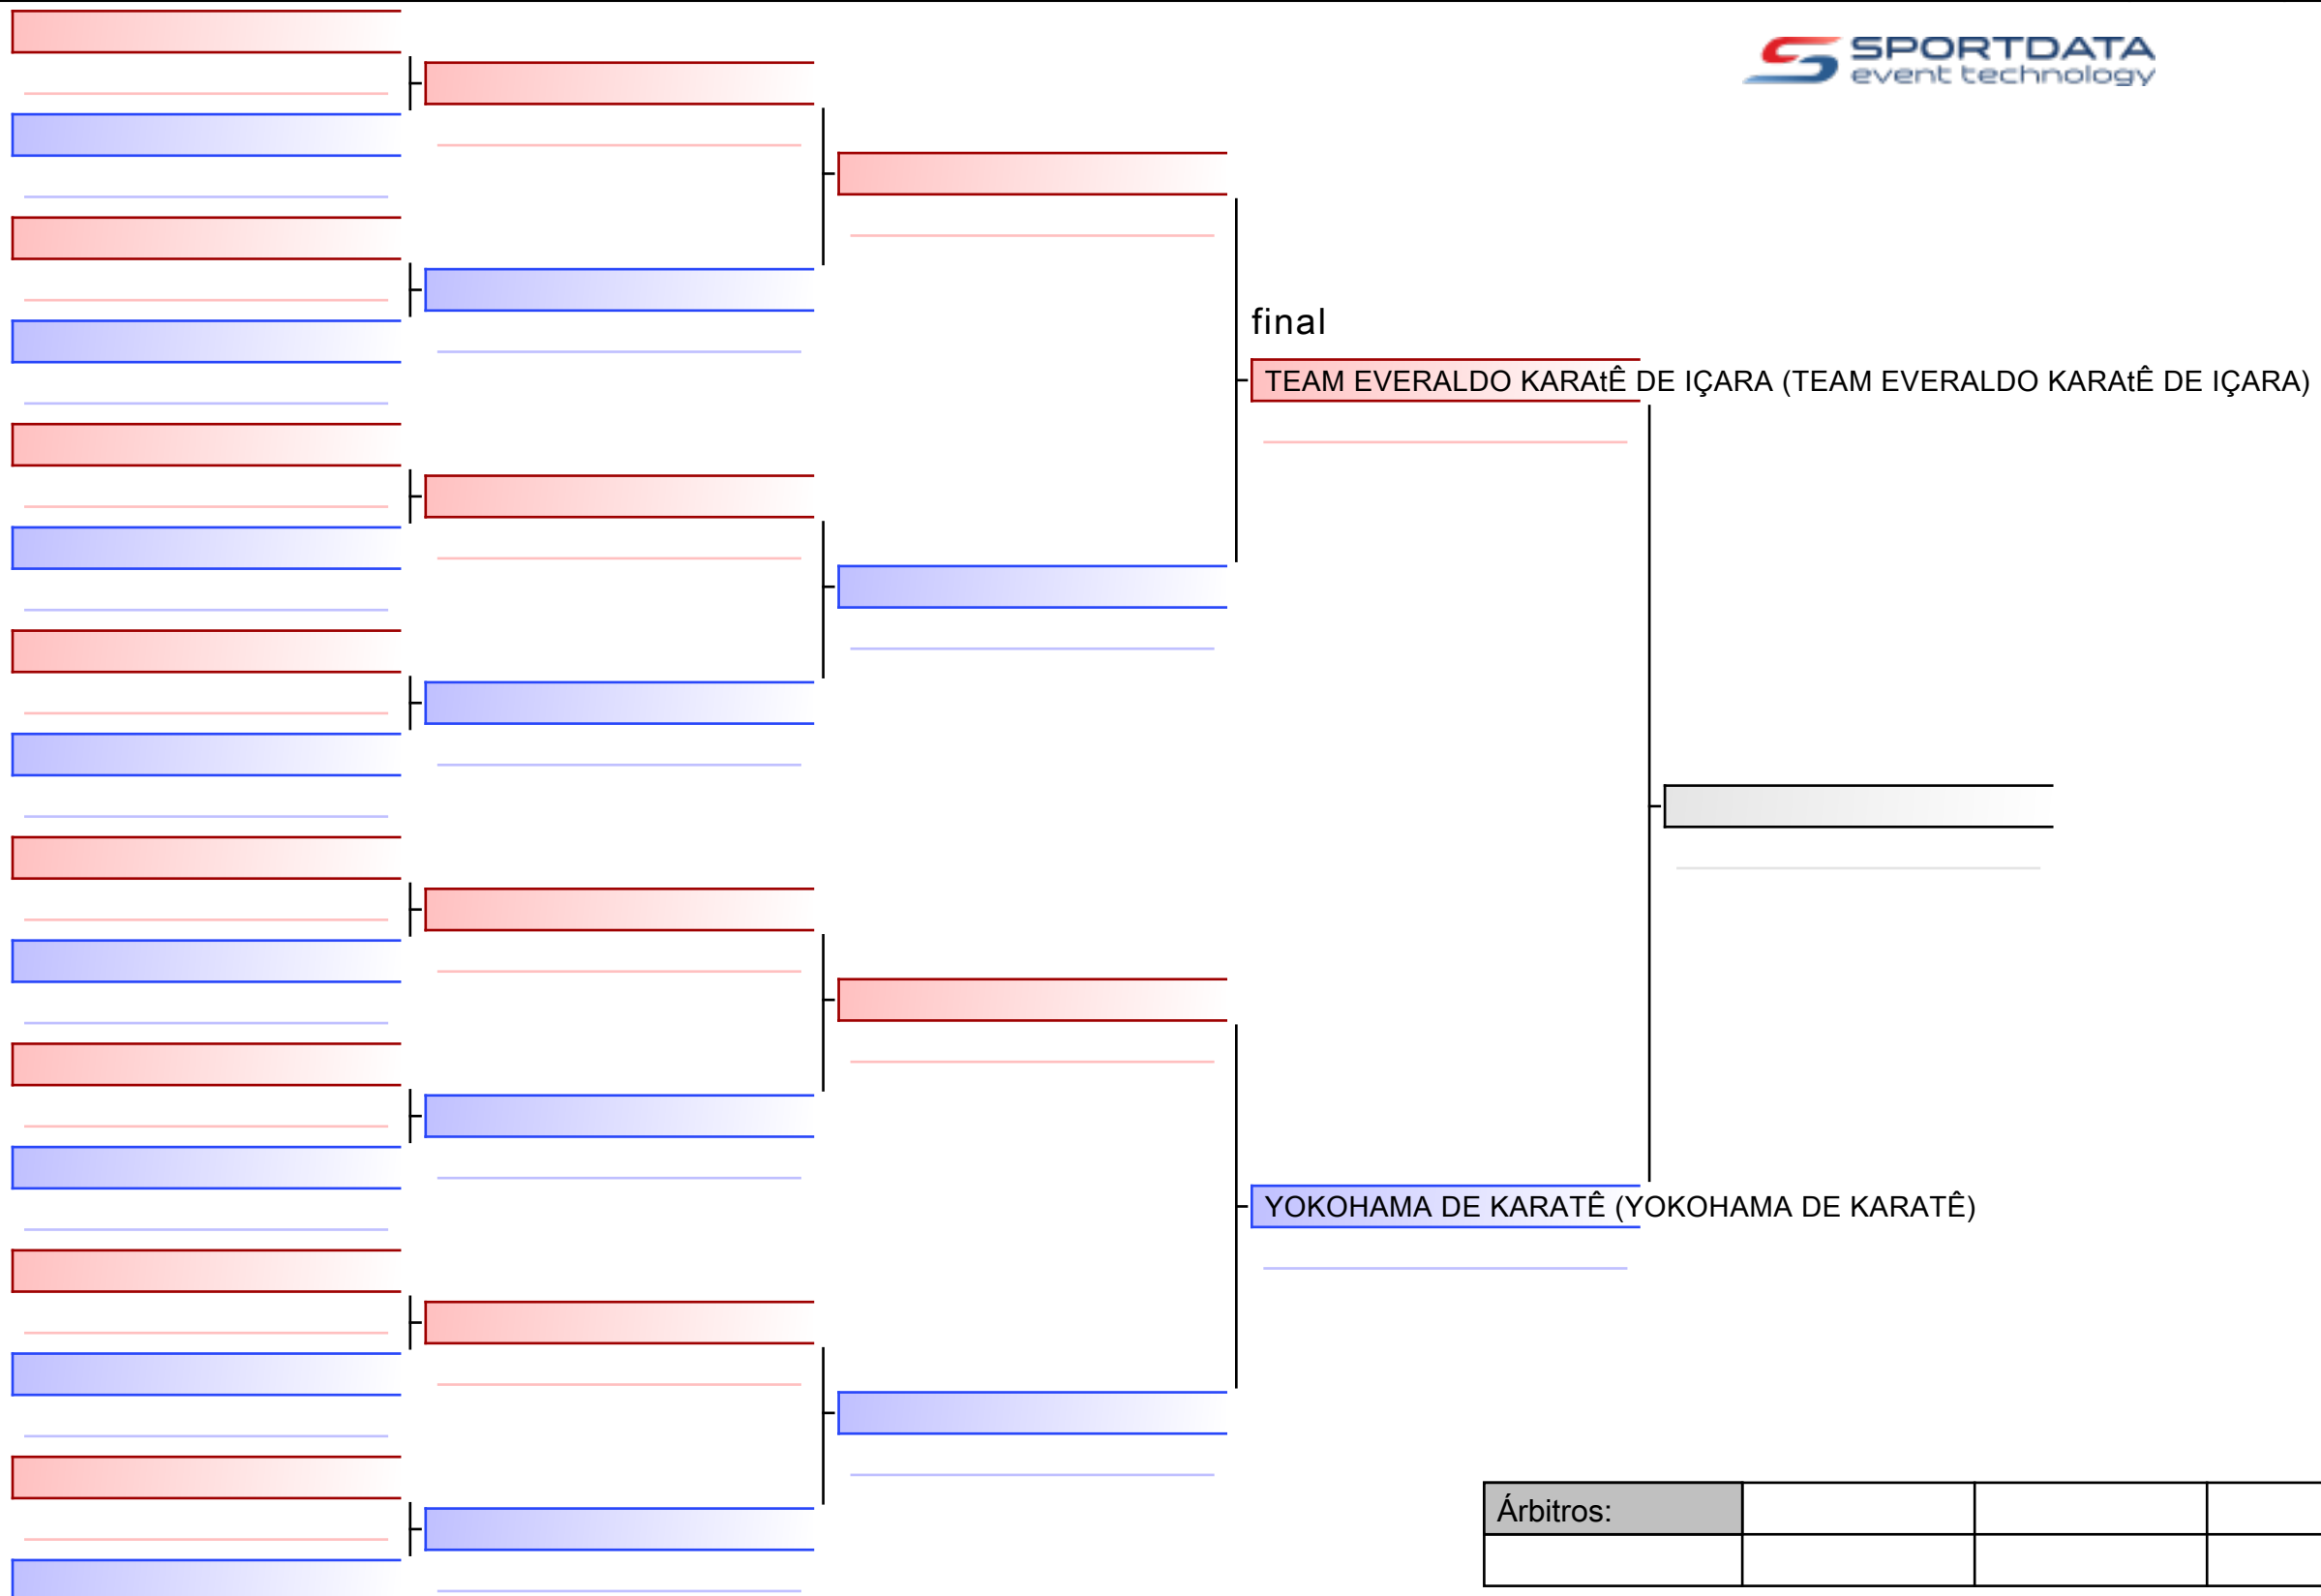

Árbitros:			

TEAM EVERALDO KARATÊ DE IÇARA (TEAM EVERALDO KARATÊ DE IÇARA)

Árbitros:			

YOKOHAMA DE KARATÊ (YOKOHAMA DE KARATÊ)

Árbitros:			

Árbitros:			

DA ROCHA OLIVEIRA THIAGO (YOKOHAMA DE KARATÊ)

SCHMIDT PORCENO ERICK (ALTO VALE DE KARATÊ-DÔ)