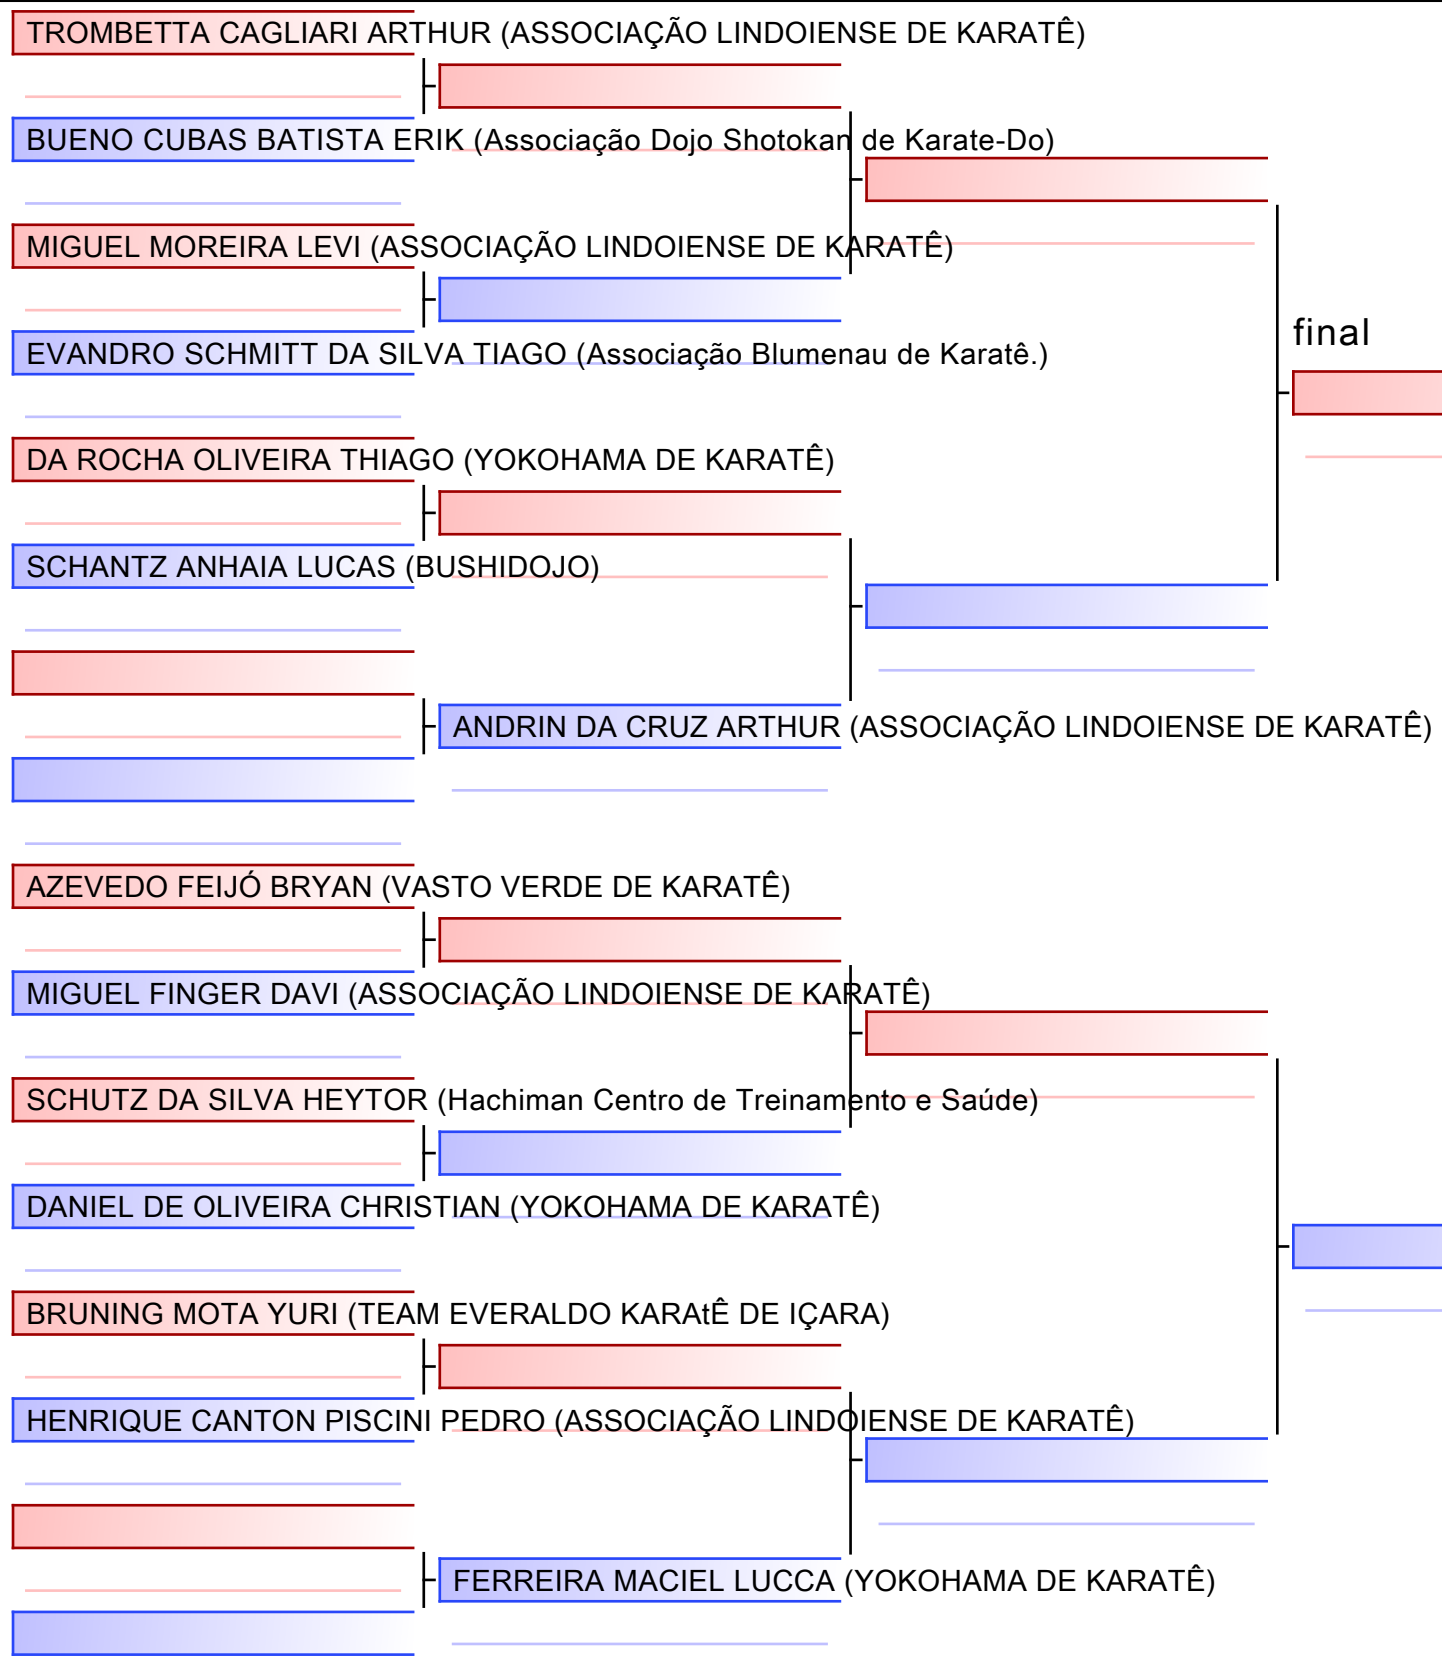

Árbitros:			

Árbitros:			

Árbitros:			

CONCEIÇÃO BELOTTO SOPHIA (YOKOHAMA DE KARATÊ)

CASAS PEREIRA MARTINA (Associação Blumenau de Karatê.)

CAMPOS NASCIMENTO CANHETTI DA SILVEIRA LAÍS (ASSOCIAÇÃO GAJOKAI DE ARTES MARCIAIS)
final