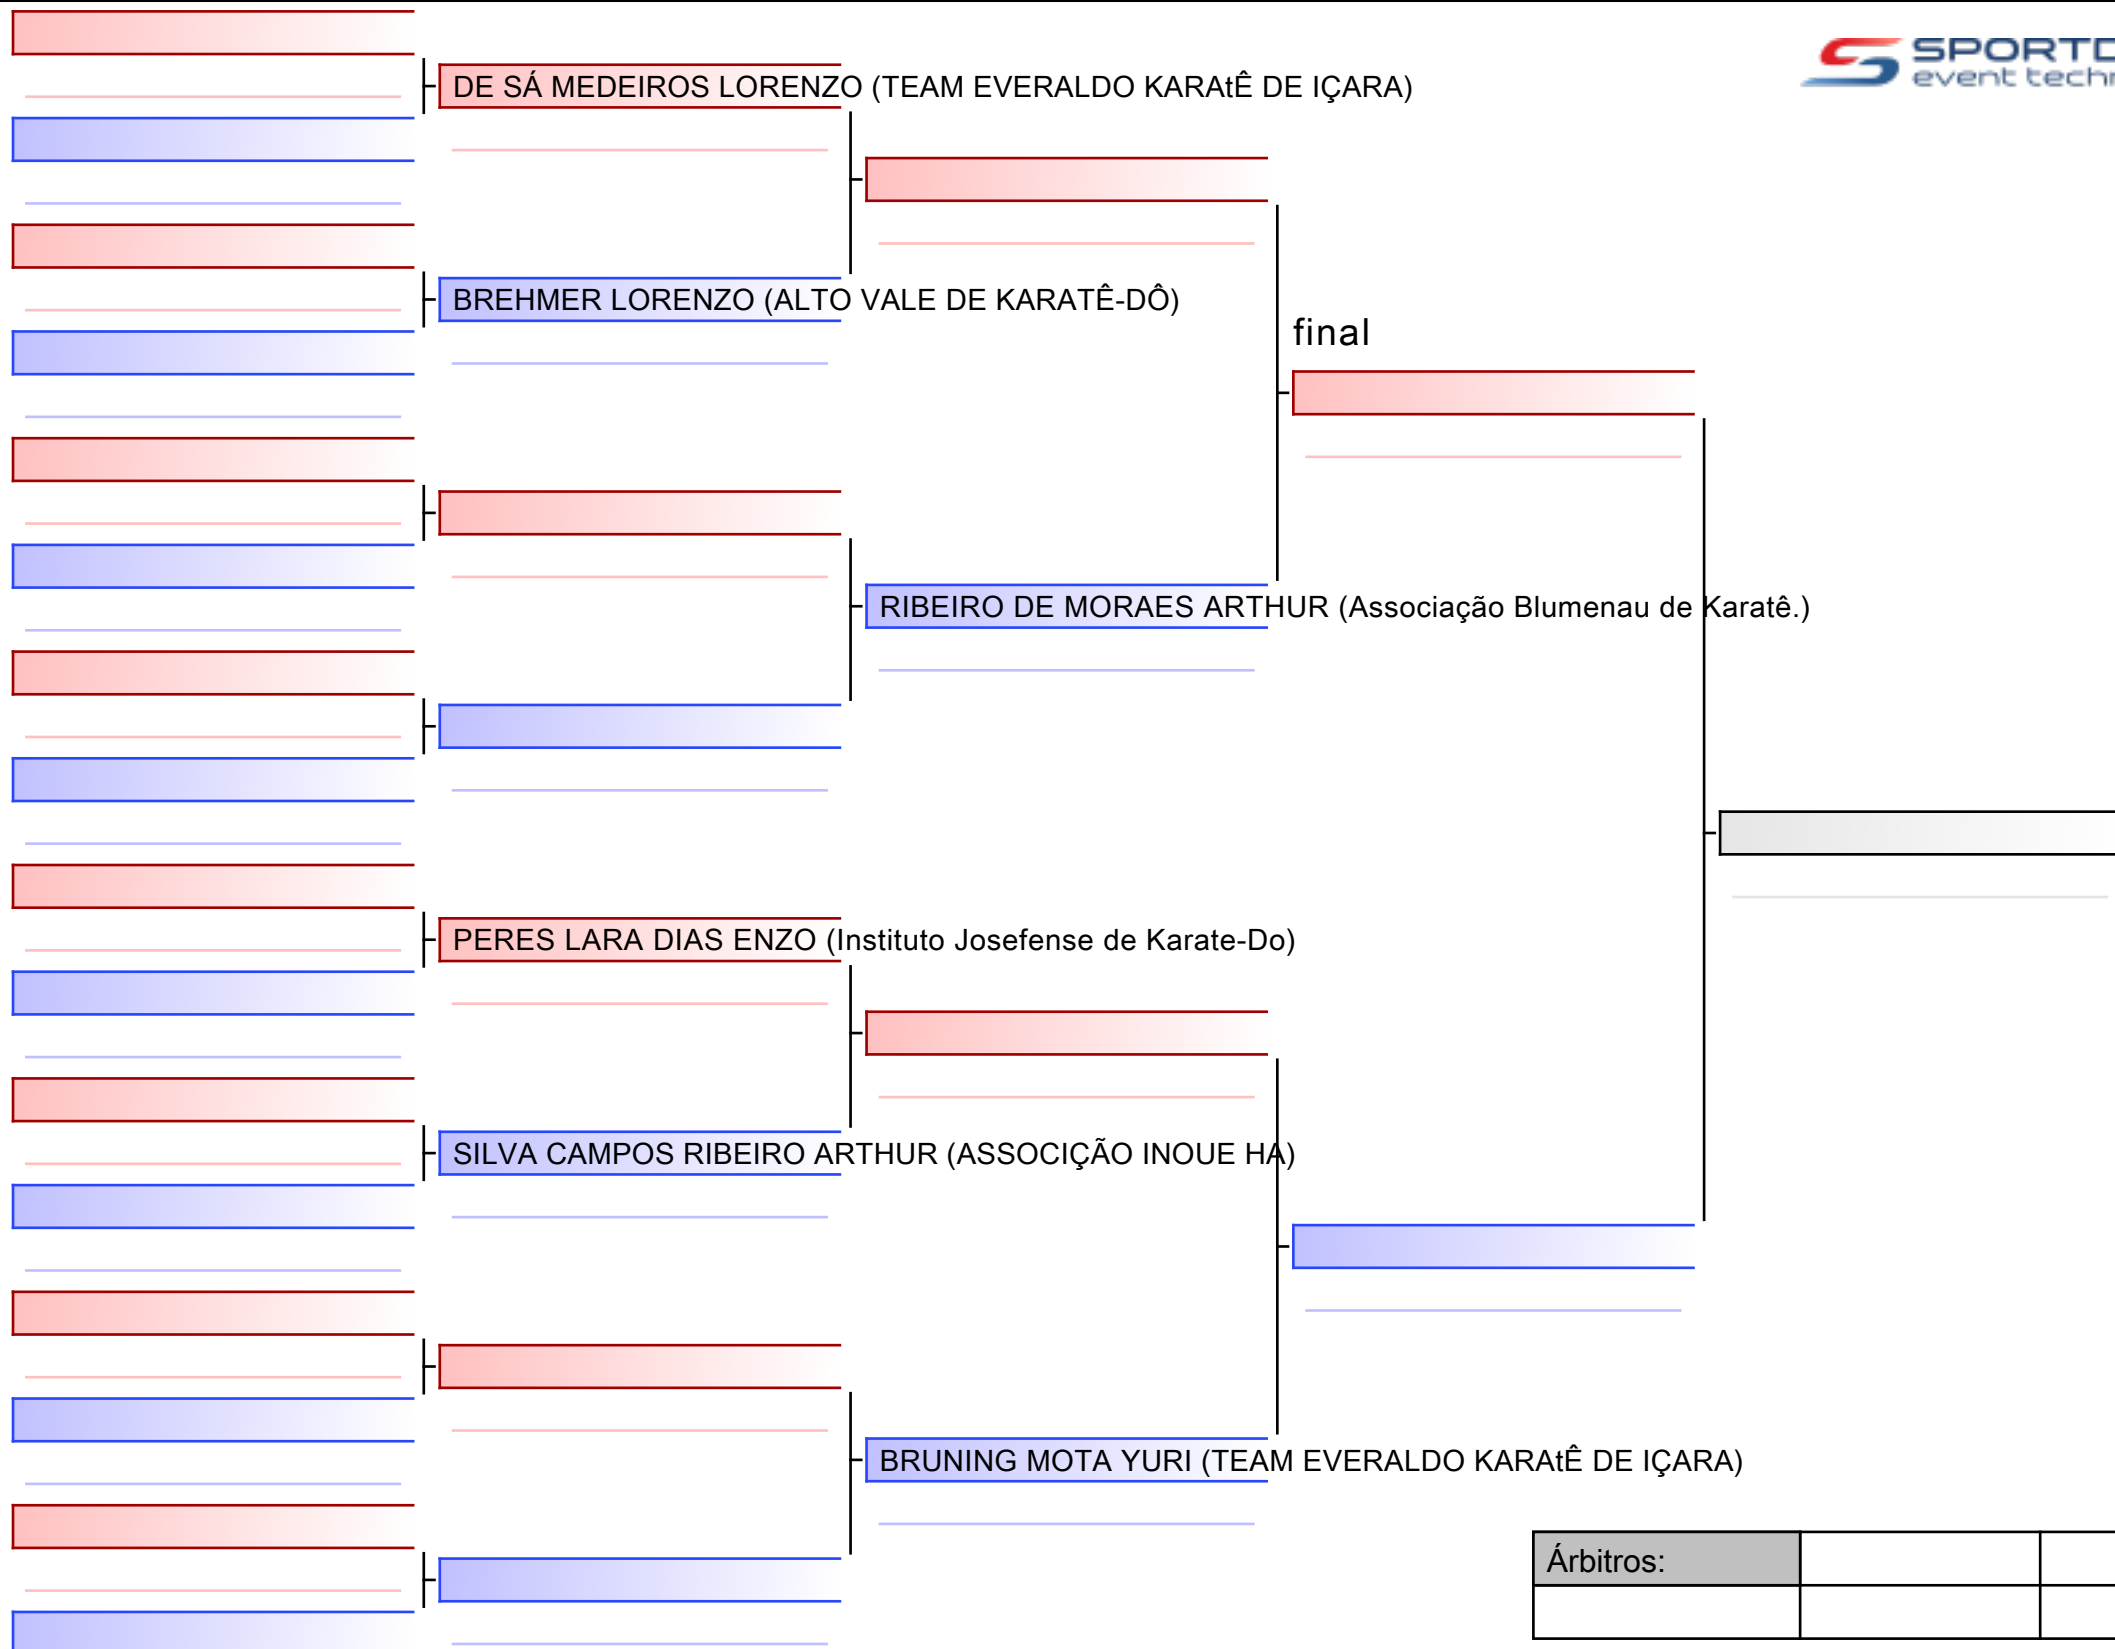

BRIGIDO ZANOLLI BERNARDO (TEAM EVERALDO KARATÊ DE IÇARA)

AZEVEDO FEIJÓ BRYAN (VASTO VERDE DE KARATÊ)

final

Árbitros:			

Árbitros:			

Árbitros:			

Árbitros:			

Árbitros:			