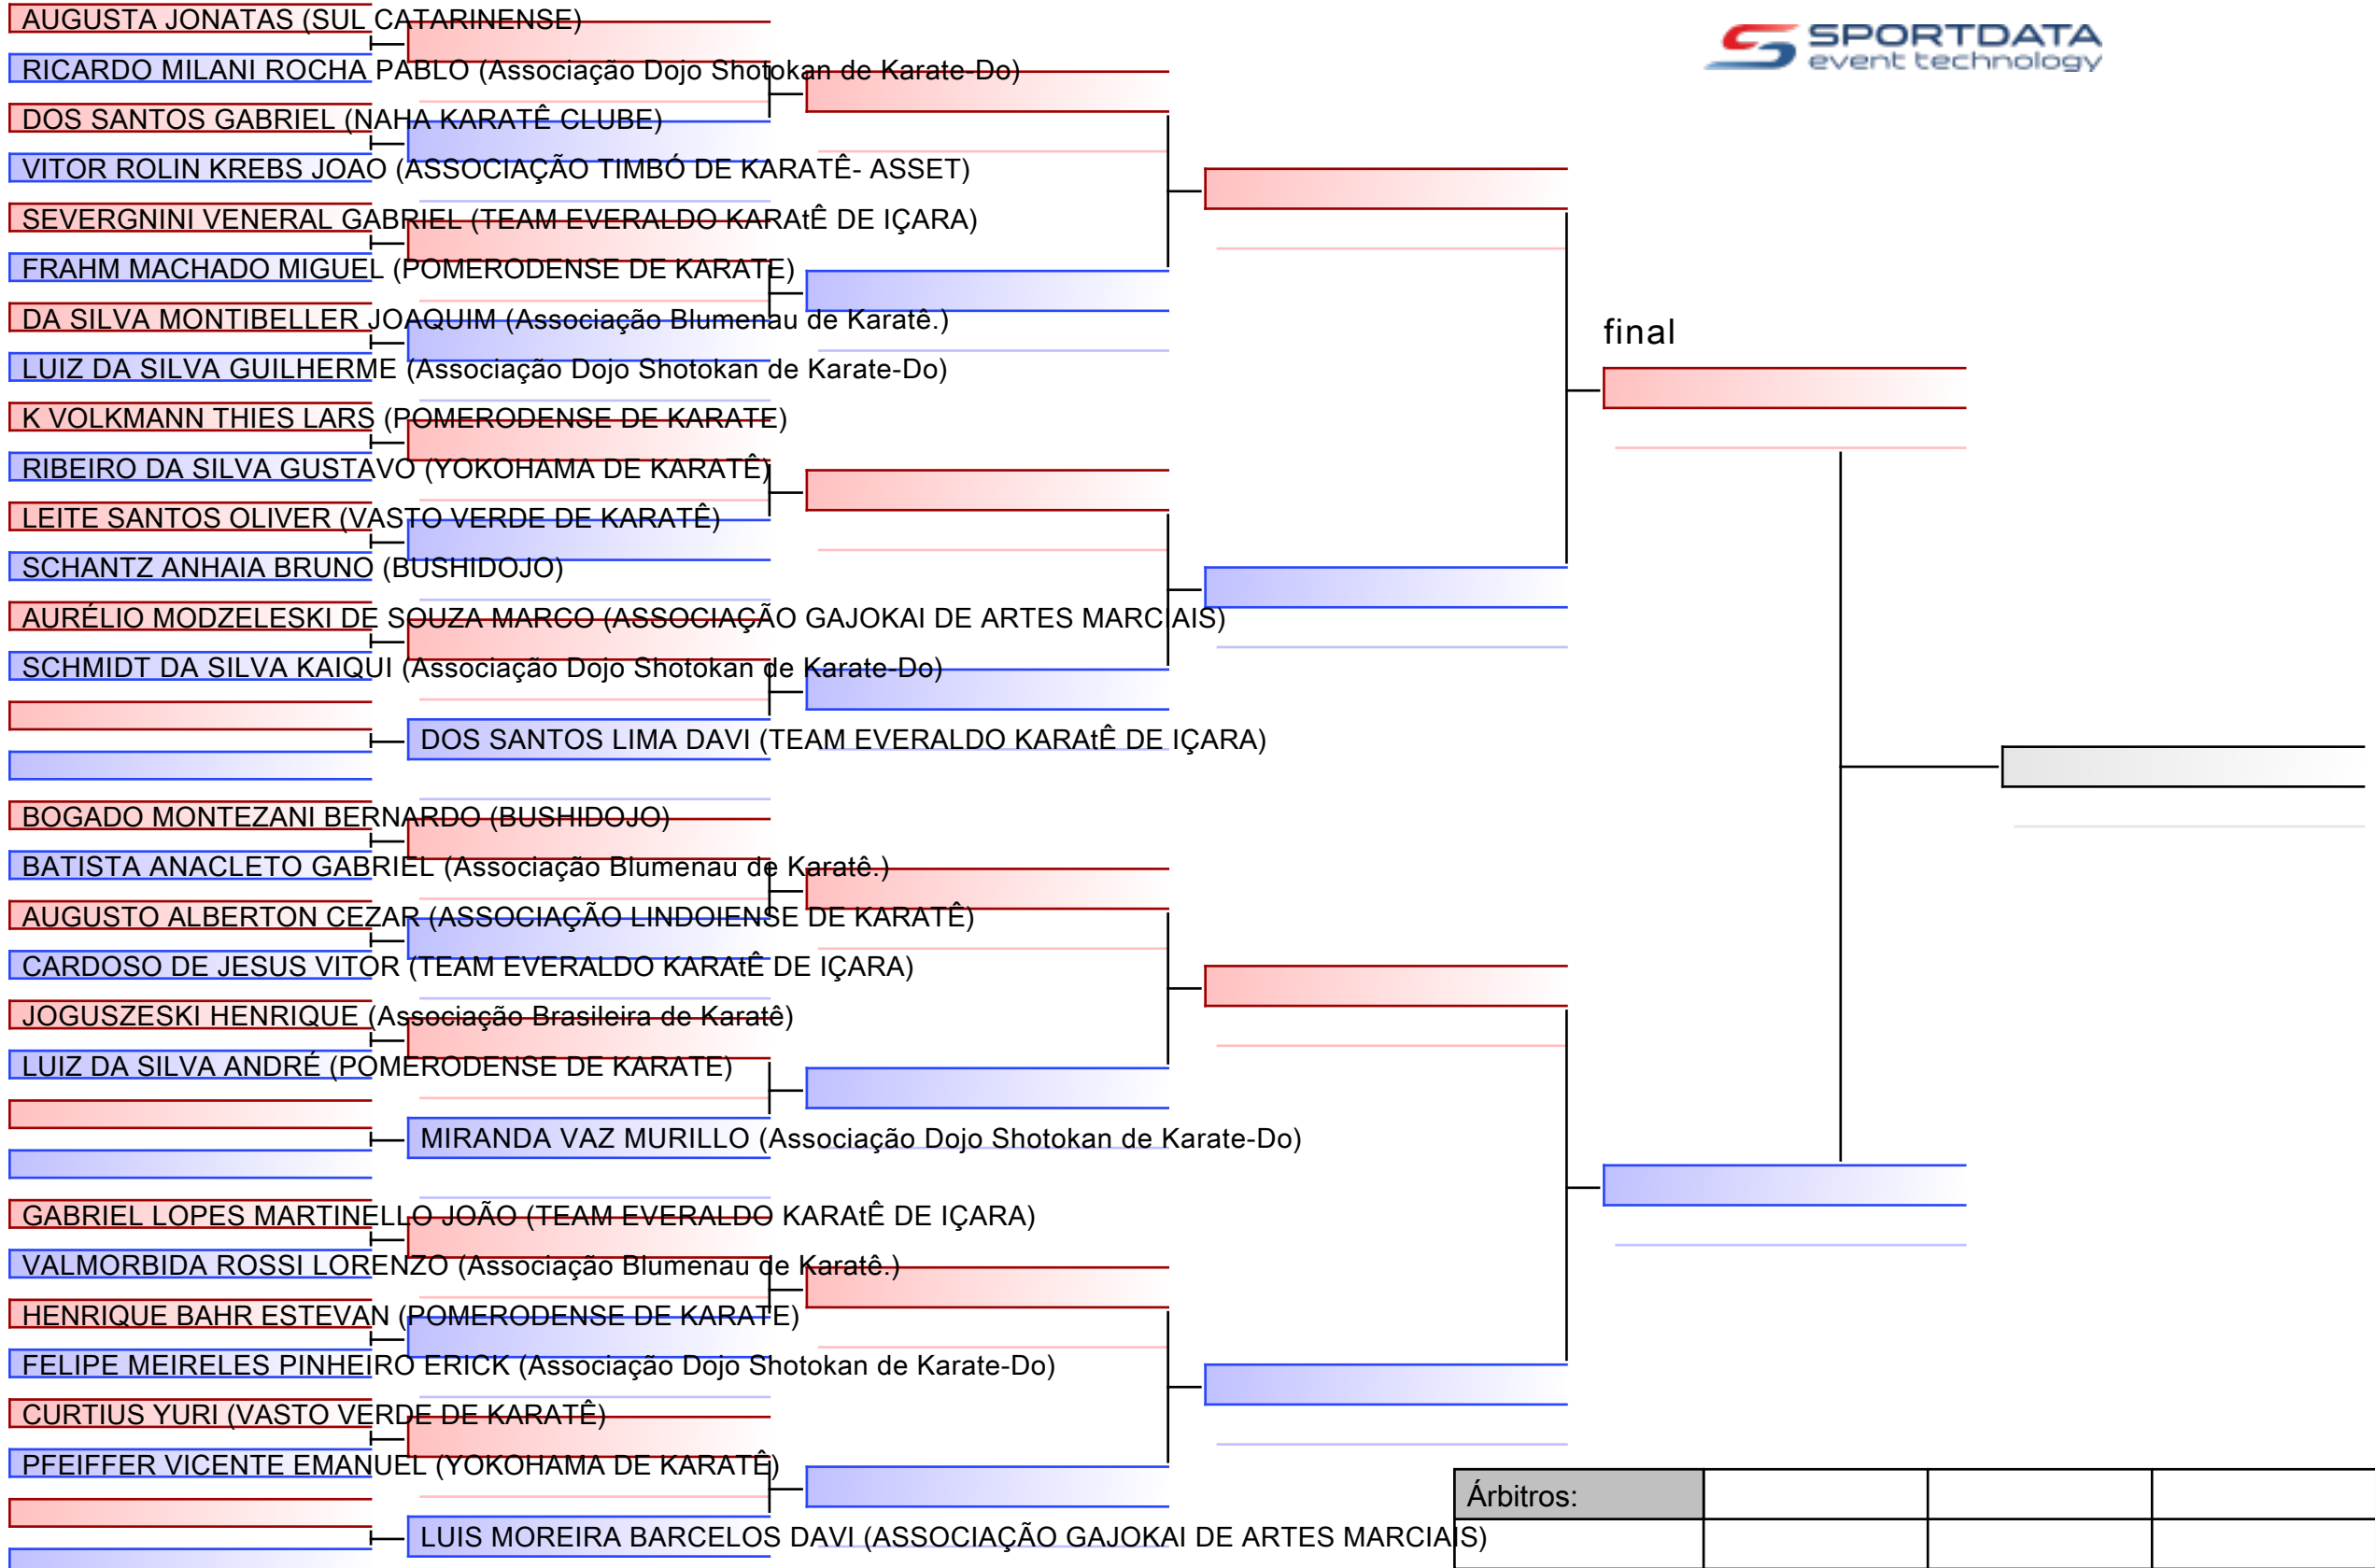

DA CUNHA CARDOSO NICOLE (YOKOHAMA DE KARATÊ)

EDUARDA BARROS E SOUSA MARIA (Associação Blumenau de Karatê.)

final

Árbitros:			

022 - KATA - MASC - IND - CADETE - 5° KYU ATÉ 10° Dan

1ª ETAPA ESTADUAL DIVISÃO A 2026, BRA

Tatami

Area

1/1

Árbitros:			

THEREZA PAGNO OLIVIA (ASSOCIAÇÃO LINDOIENSE DE KARATÊ)

AVIGO BEZERRA RHAYANE (YOKOHAMA DE KARATÊ)

ZANELATO FOSTER LAURA (Associação Blumenau de Karatê.)

BYATRIZ CRIVELETTO ANA (ASSOCIAÇÃO GAJOKAI DE ARTES MARCIAIS)