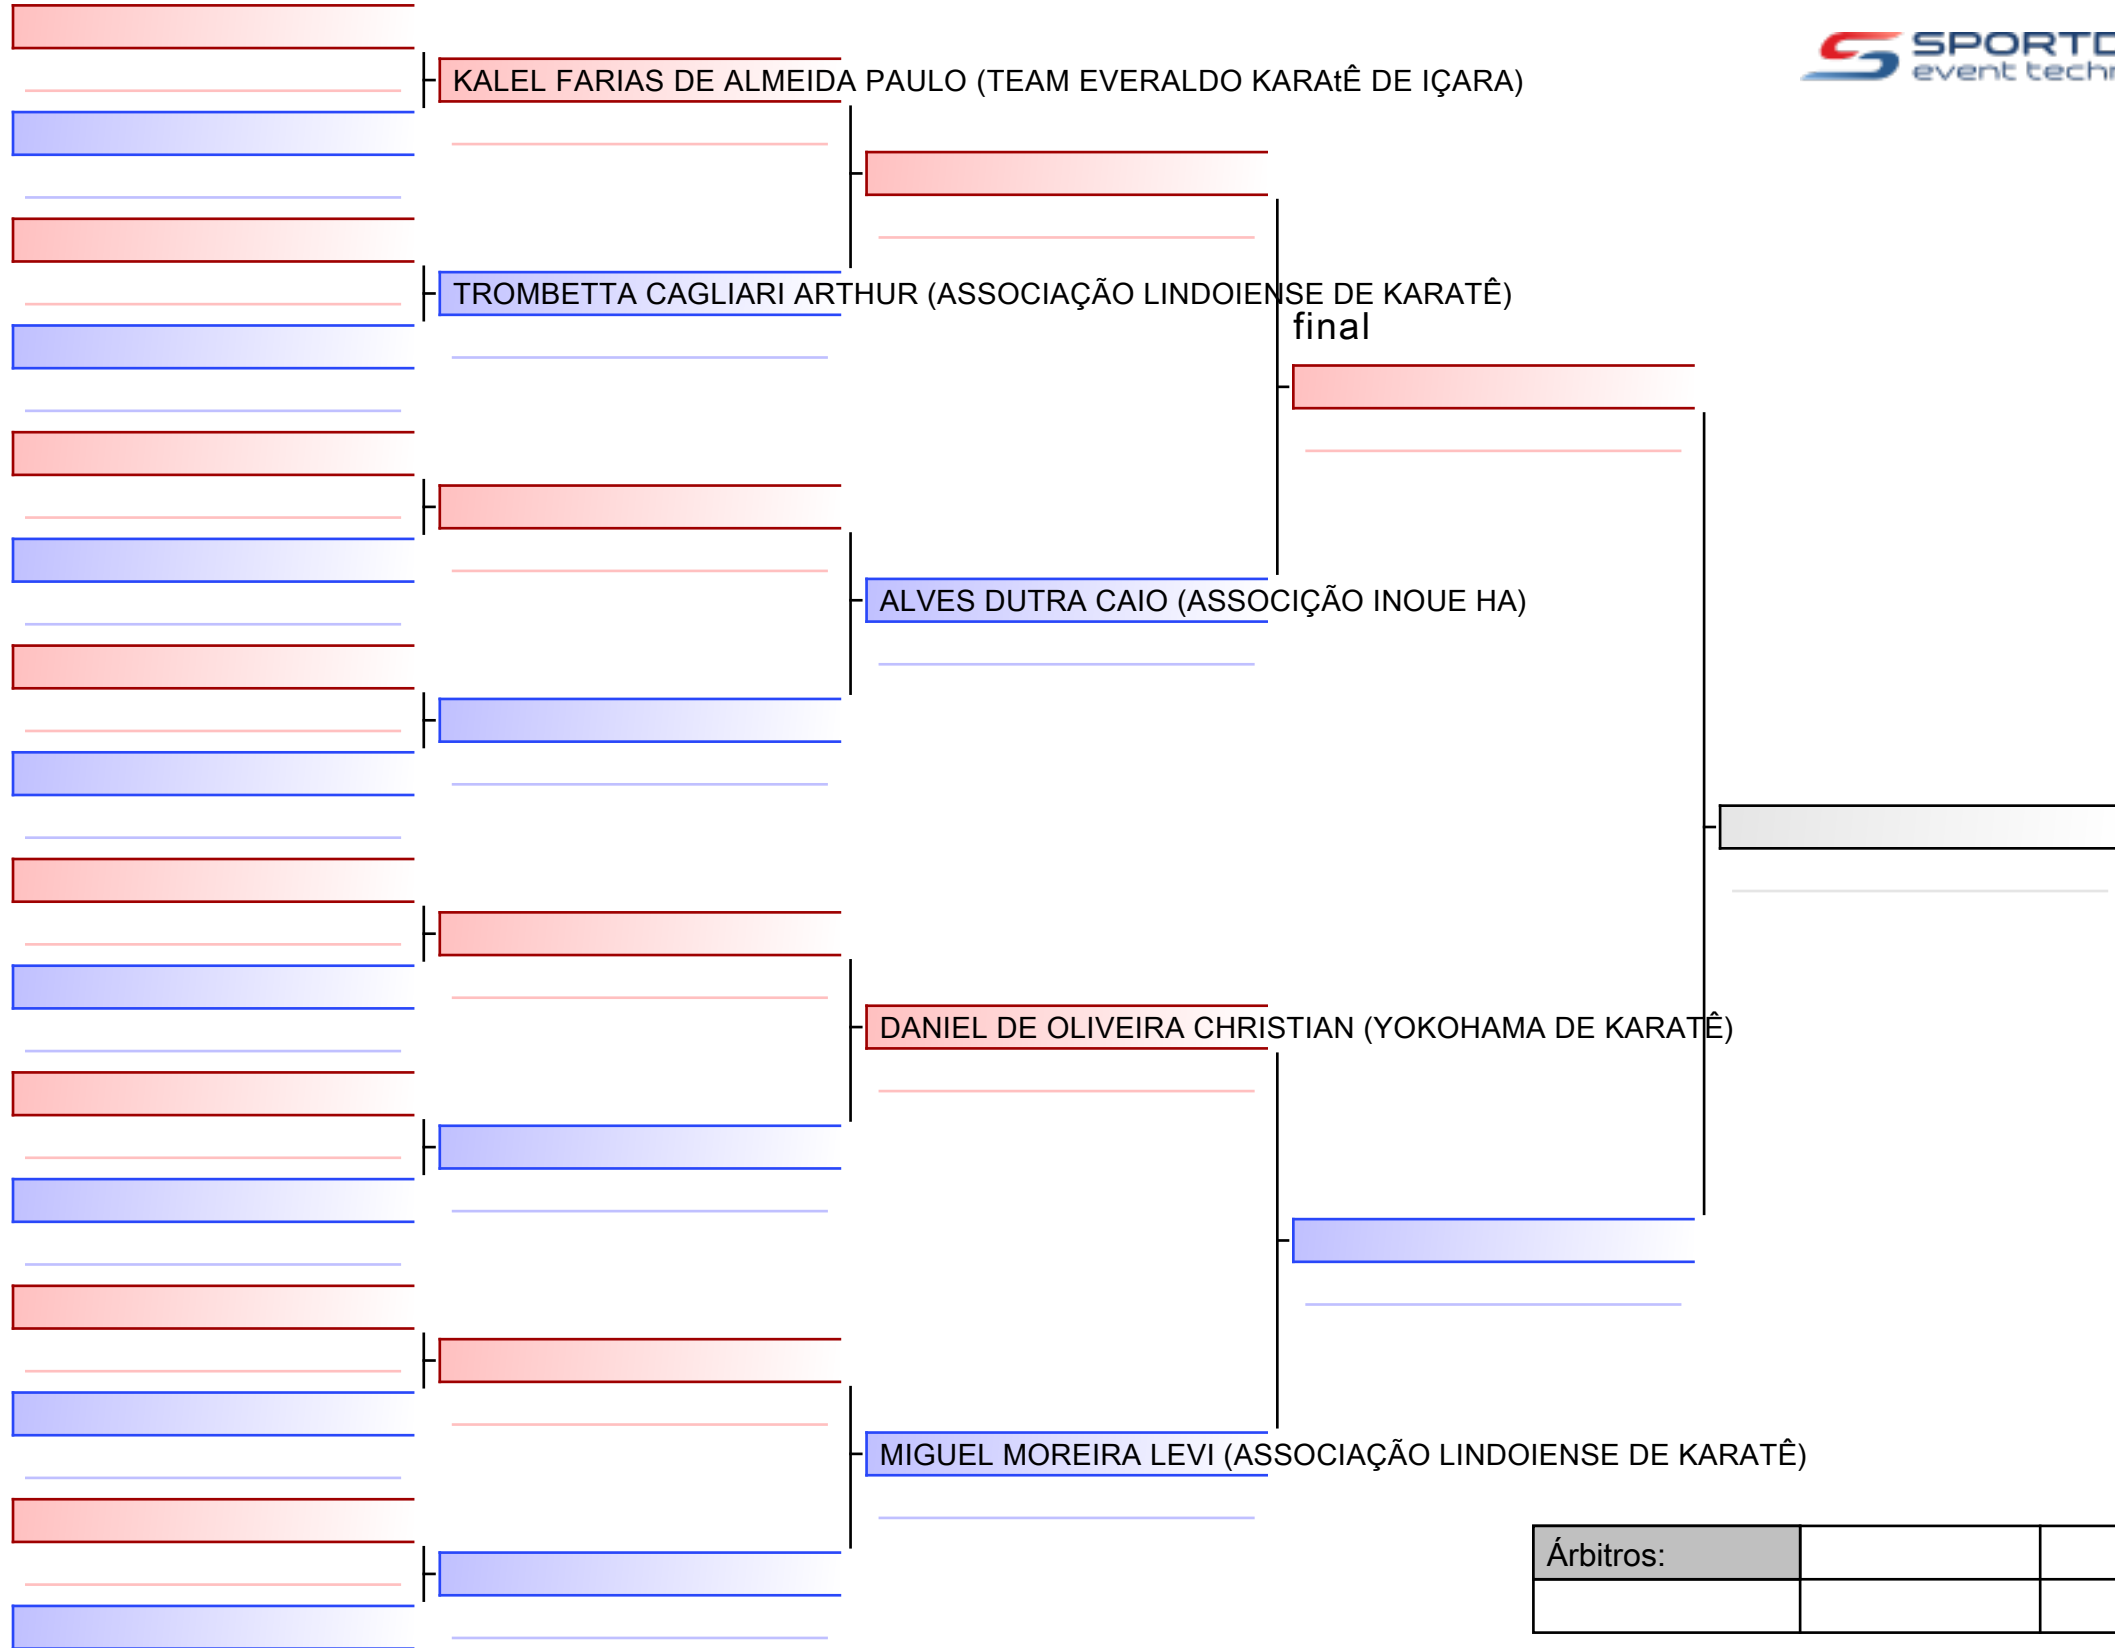

BRIGIDO ZANOLLI BERNARDO (TEAM EVERALDO KARATÊ DE IÇARA)

AZEVEDO FEIJÓ BRYAN (VASTO VERDE DE KARATÊ)

final

Árbitros:			

Árbitros:			

Árbitros:			

Árbitros:			

Árbitros:			