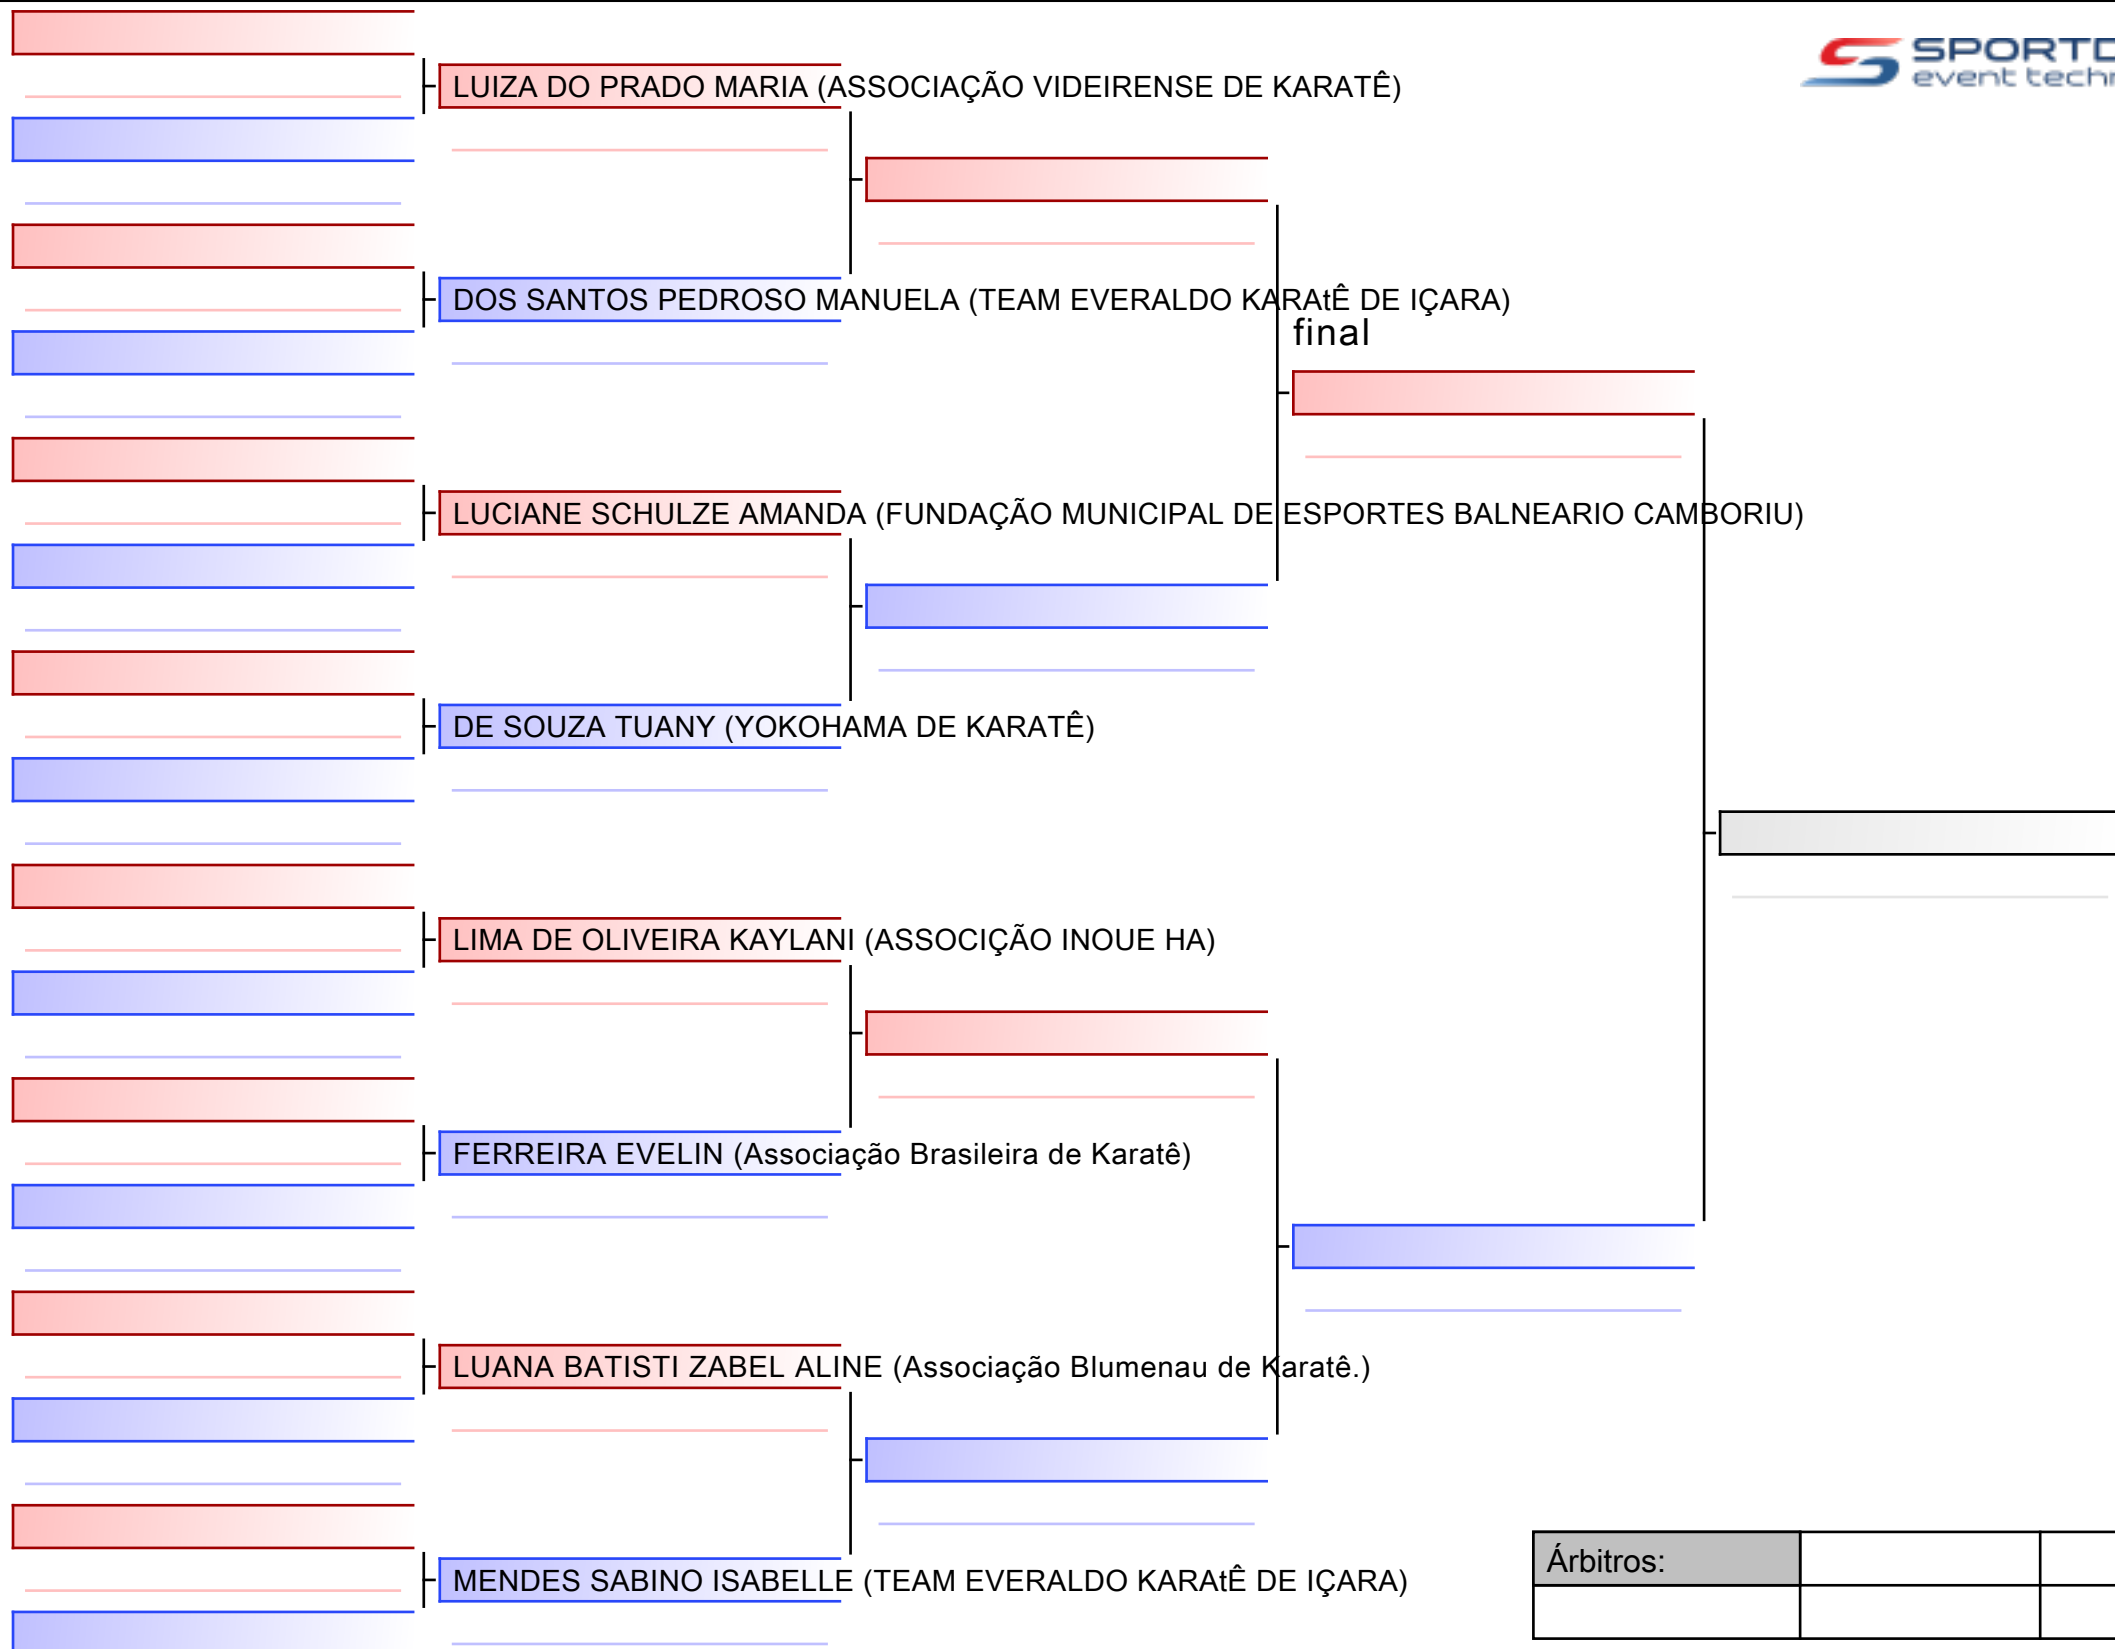

VINÍCIUS GREEF EMERSON (Associação Brasileira de Karatê)

final

Árbitros:			

Árbitros:			

Árbitros:			

Árbitros:			

Árbitros:			

Árbitros:			