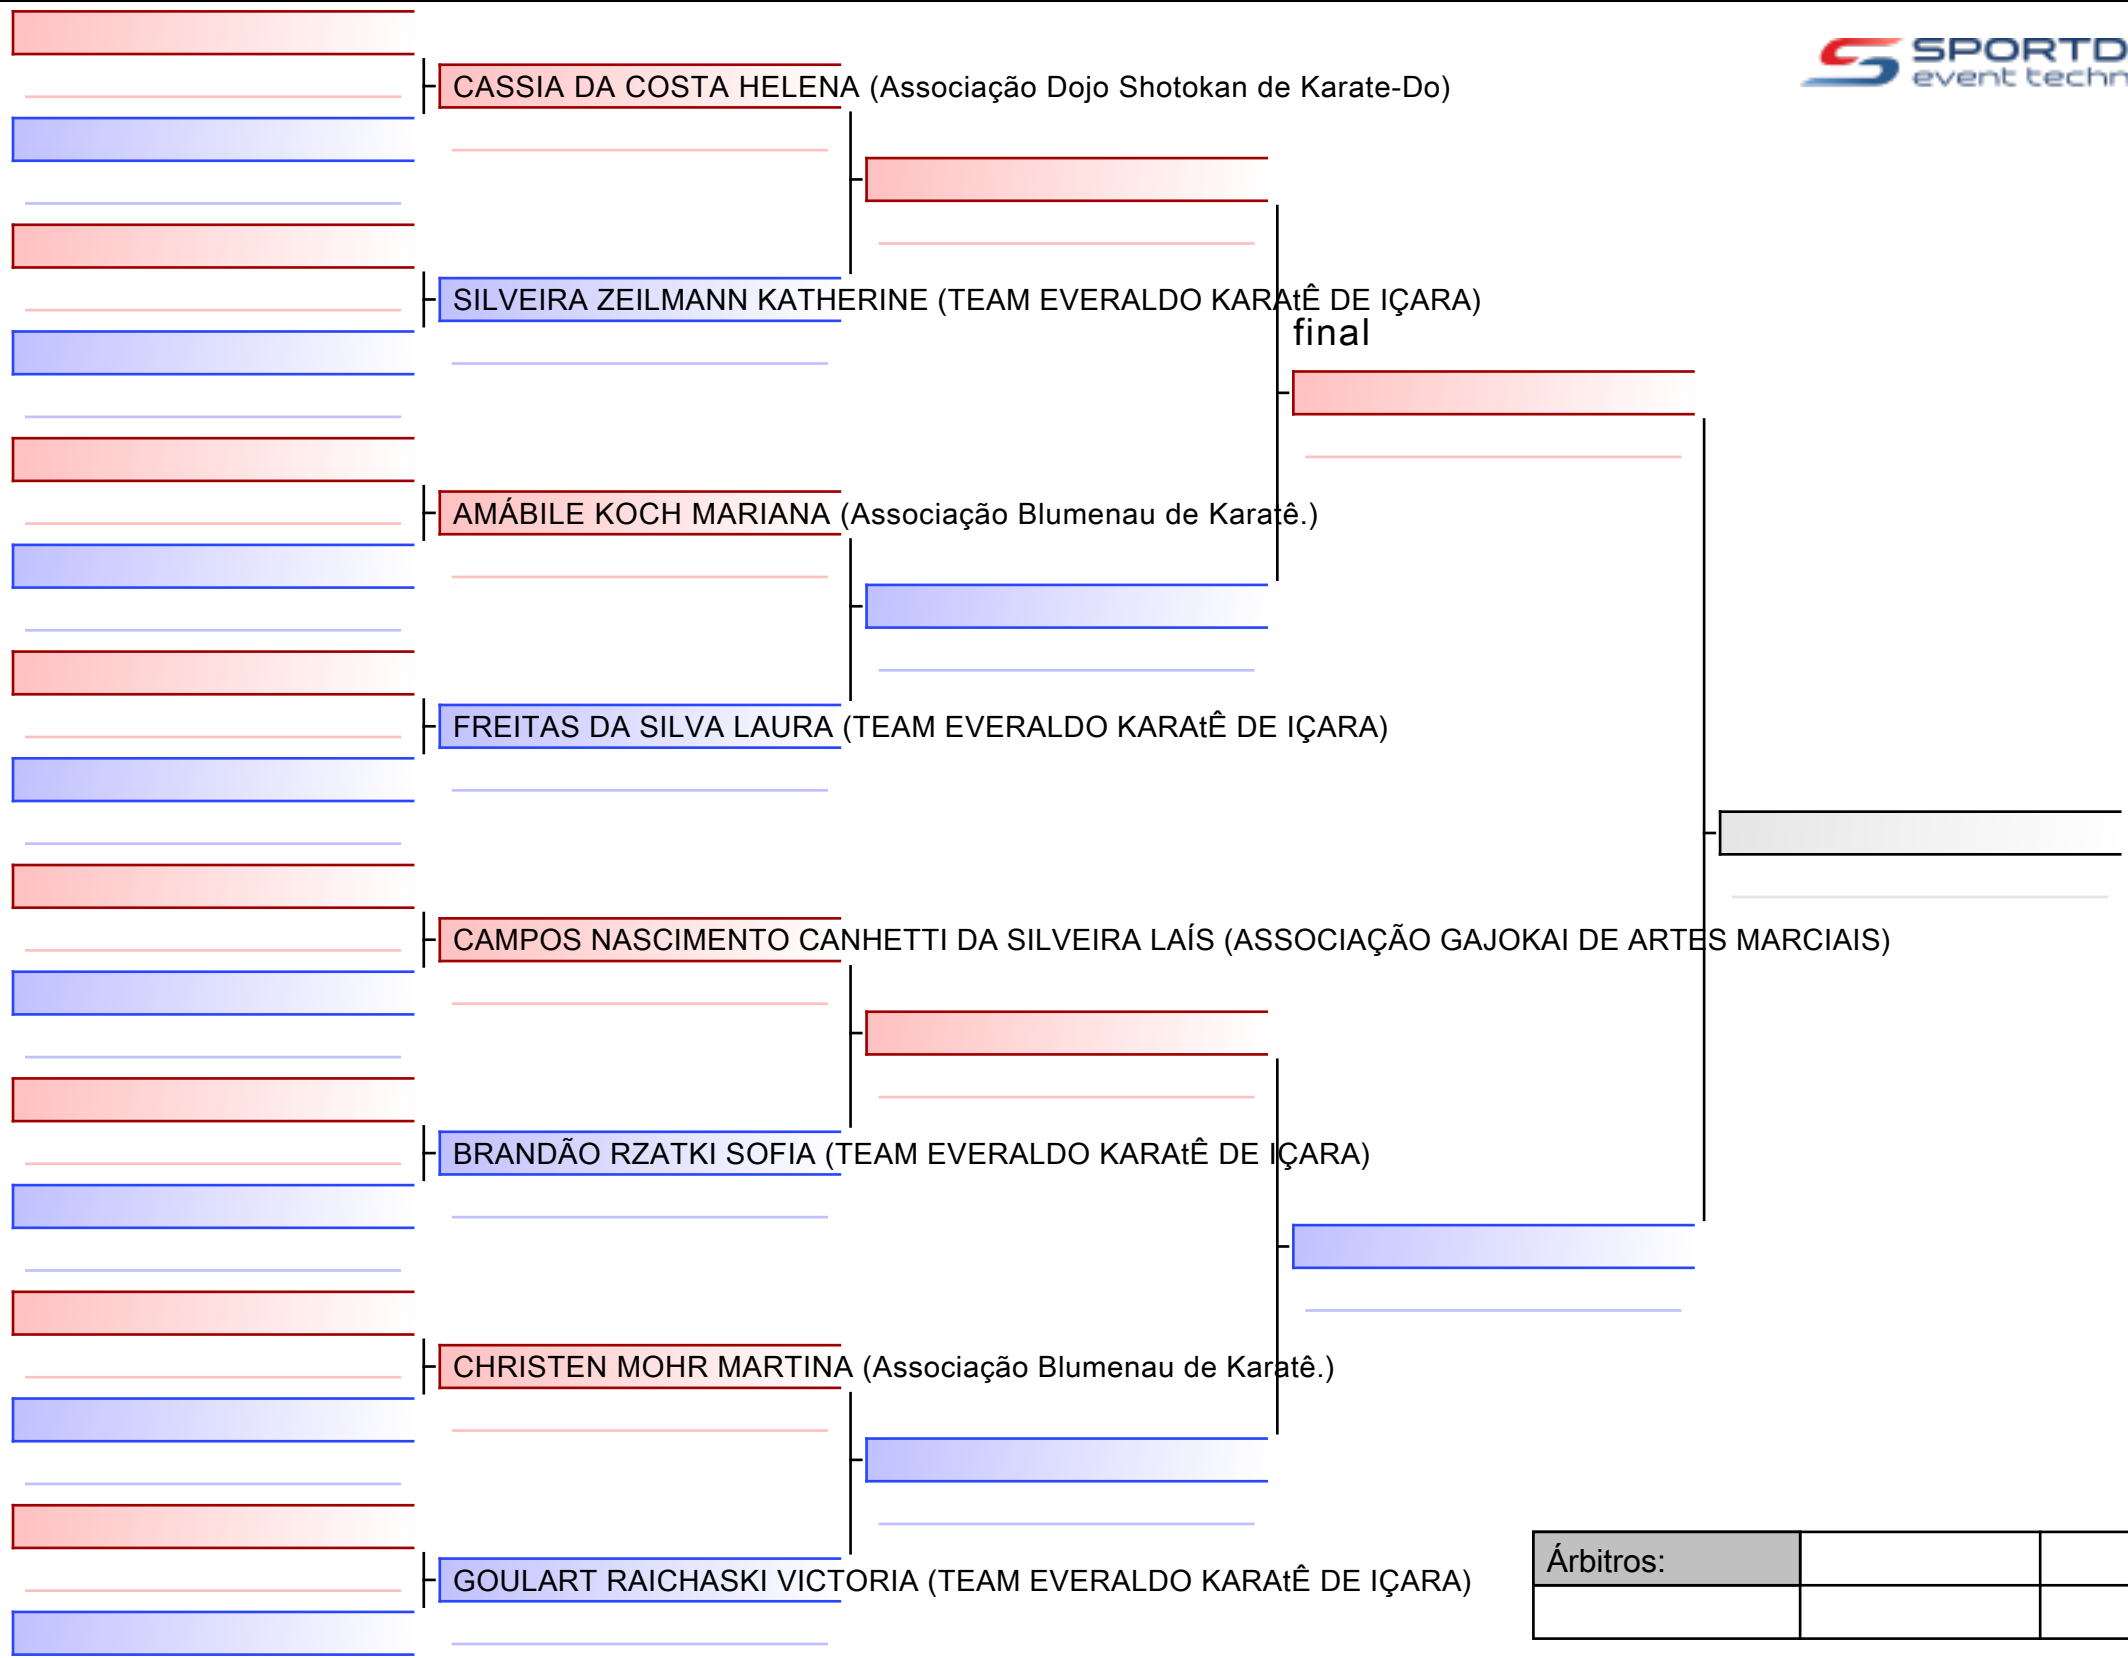

BRIGIDO ZANOLLI BERNARDO (TEAM EVERALDO KARATÊ DE IÇARA)

AZEVEDO FEIJÓ BRYAN (VASTO VERDE DE KARATÊ)

final

Árbitros:			

Árbitros:			

Árbitros:			

Árbitros:			

Árbitros:			