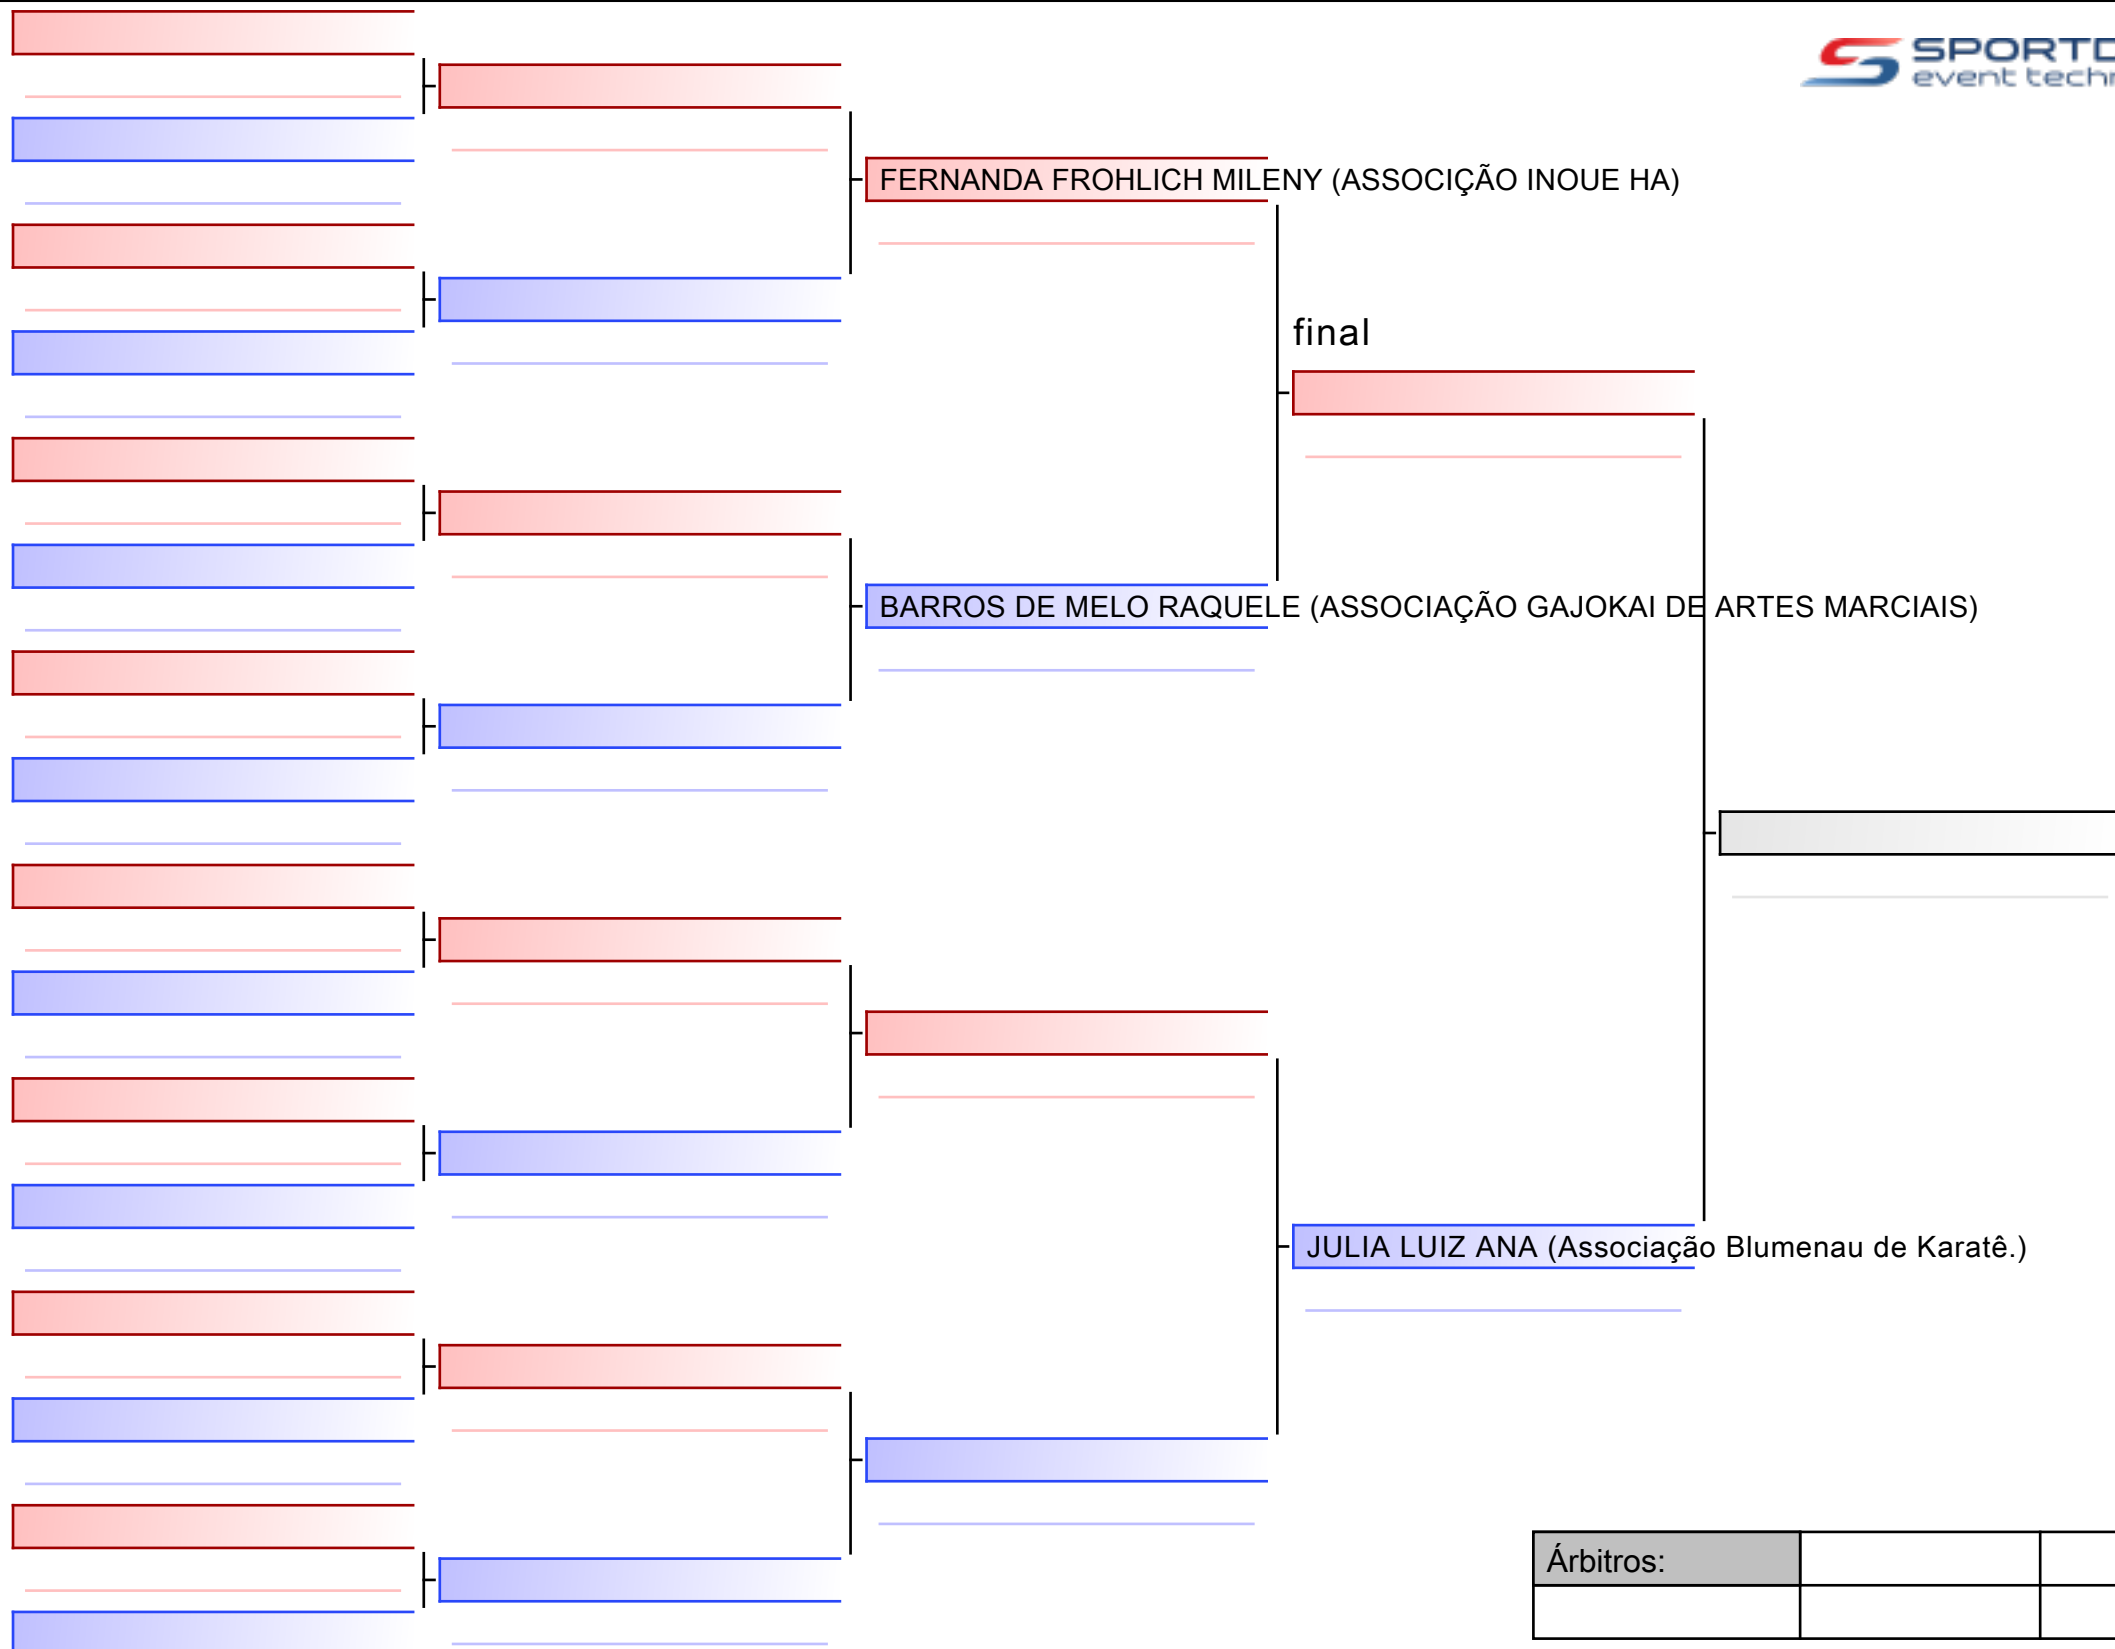

VINÍCIUS GREEF EMERSON (Associação Brasileira de Karatê)

final

Árbitros:			

Árbitros:			

Árbitros:			

Árbitros:			

Árbitros:			

Árbitros:			